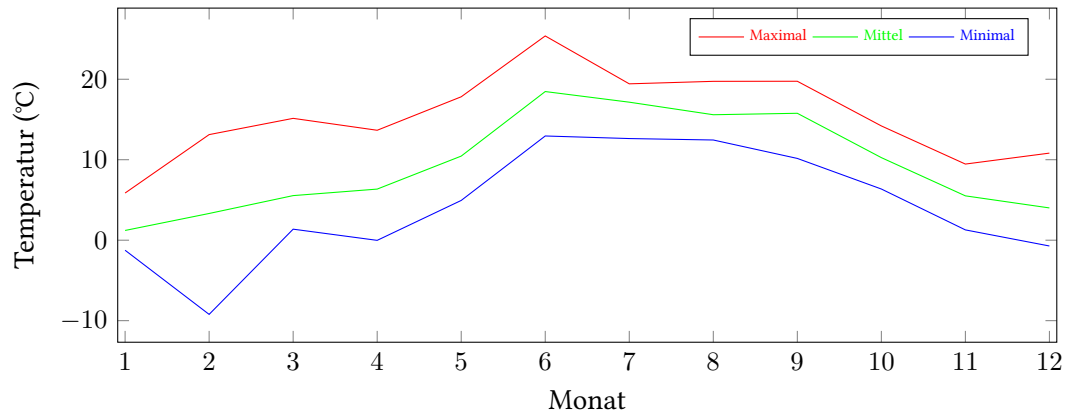

Messung der Lufttemperatur und Luftfeuchte

Ort: Lüdenscheid (395 m ü. NN)

Zeitraum: 2021, vom 01.01.2021 bis 31.12.2021

Verlauf der maximalen, minimalen und mittleren Temperatur:

Verlauf der maximalen, minimalen und mittleren Luftfeuchte:

	Lufttemperatur (°C)	Luftfeuchte (%)
Min. mittl. monatliche Werte:	Januar: 1,21	April: 74,20
Max. mittl. monatliche Werte:	Juni: 18,47	Januar: 92,46
Mittlere jährliche Werte:	9,47	84,47
Min. abs. tägliche Werte:	Mi. 10.2. um 06:00: -12,40	Di. 27.4. um 15:00: 31,00
Max. abs. tägliche Werte:	Do. 17.6. um 15:00: 29,50	Sa. 25.12. um 13:00: 94,00