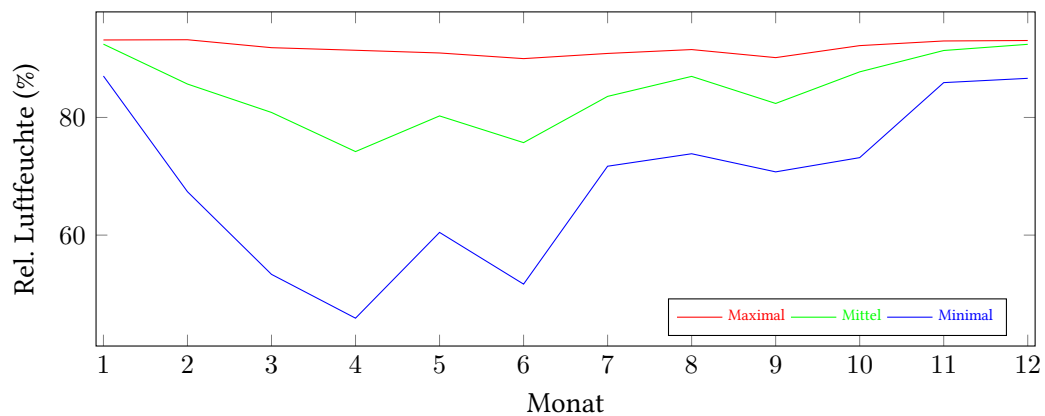

Messung der Lufttemperatur und Luftfeuchte

Ort: Lüdenscheid (395 m ü. NN)

Zeitraum: 2021, vom 01.01.2021 bis 31.12.2021

Verlauf der maximalen, minimalen und mittleren Temperatur:

Verlauf der maximalen, minimalen und mittleren Luftfeuchte:

	Lufttemperatur (°C)	Luftfeuchte (%)
Min. mittl. monatliche Werte:	Januar: 1,21	April: 74,20
Max. mittl. monatliche Werte:	Juni: 18,47	Januar: 92,46
Mittlere jährliche Werte:	9,47	84,47
Min. abs. tägliche Werte:	Mi. 10.2. um 06:00: -12,40	Di. 27.4. um 15:00: 31,00
Max. abs. tägliche Werte:	Do. 17.6. um 15:00: 29,50	Sa. 25.12. um 13:00: 94,00

Alle Monatsmittelwerte und die Minimal/Maximal-Werte mit Zeitpunkt.

Monat	Temp. (°C)	Feuchte (%)	Min. Temp. (°C)	Am	Max. Temp. (°C)	Am	Min. Feuchte (%)	Am	Max. Feuchte (%)	Am
Januar	1,21	92,46	-1,25	16.01	5,86	21.01	87,04	21.01	93,17	11.01
Februar	3,32	85,68	-9,22	09.02	13,12	24.02	67,38	21.02	93,21	07.02
März	5,54	80,85	1,37	06.03	15,14	31.03	53,33	31.03	91,86	14.03
April	6,35	74,20	-0,02	07.04	13,66	01.04	45,88	27.04	91,42	07.04
Mai	10,45	80,26	4,94	05.05	17,82	09.05	60,46	31.05	90,96	27.05
Juni	18,47	75,72	12,95	22.06	25,38	17.06	51,67	01.06	90,00	06.06
Juli	17,15	83,58	12,63	01.07	19,43	18.07	71,71	21.07	90,88	01.07
August	15,59	86,98	12,45	17.08	19,74	13.08	73,83	25.08	91,54	30.08
September	15,77	82,38	10,16	30.09	19,75	09.09	70,75	08.09	90,17	24.09
Oktober	10,26	87,75	6,36	22.10	14,20	03.10	73,17	01.10	92,21	22.10
November	5,51	91,38	1,28	29.11	9,46	01.11	85,92	12.11	93,00	27.11
Dezember	4,01	92,43	-0,72	22.12	10,82	30.12	86,65	23.12	93,08	25.12