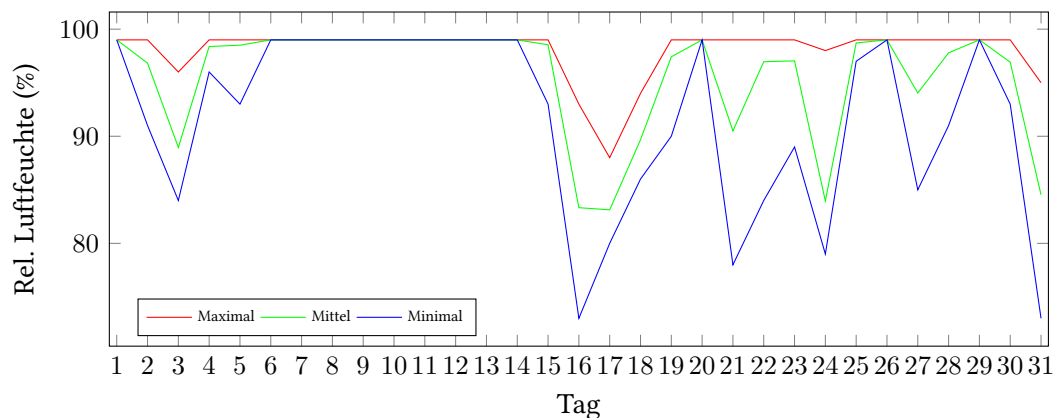

# Messung der Lufttemperatur und Luftfeuchte

Ort: Lüdenscheid (395 m ü. NN)

Zeitraum: Dezember 2013, vom 01.12.2013 bis 31.12.2013

Verlauf der maximalen, minimalen und mittleren Temperatur:

Verlauf der maximalen, minimalen und mittleren Luftfeuchte:

	Lufttemperatur (°C)	Luftfeuchte (%)
Min. mittl. tägliche Werte:	am 6.12.: 0,30	am 17.12.: 83,13
Max. mittl. tägliche Werte:	am 24.12.: 8,82	am 1.12.: 99,00
<b>Mittlere monatliche Werte:</b>	<b>4,12</b>	<b>95,56</b>
Mittlere monatliche Werte (1.12.-10.12.):	3,43	97,67
Mittlere monatliche Werte (11.12.-20.12.):	3,76	94,71
Mittlere monatliche Werte (21.12.-31.12.):	5,08	94,41

Anzahl der Frosttage (min. Temperatur unter 0°C): 3 (06.12., 13.12., 14.12.)