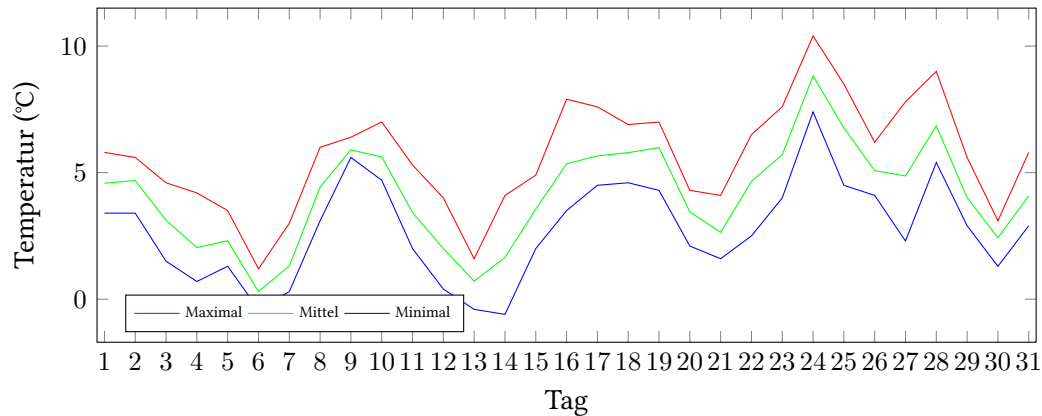

# Messung der Lufttemperatur und Luftfeuchte

Ort: Lüdenscheid (395 m ü. NN)

Zeitraum: Dezember 2013, vom 01.12.2013 bis 31.12.2013

Verlauf der maximalen, minimalen und mittleren Temperatur:

Verlauf der maximalen, minimalen und mittleren Luftfeuchte:

	Lufttemperatur (°C)	Luftfeuchte (%)
Min. mittl. tägliche Werte:	am 6.12.: 0,30	am 17.12.: 83,13
Max. mittl. tägliche Werte:	am 24.12.: 8,82	am 1.12.: 99,00
<b>Mittlere monatliche Werte:</b>	<b>4,12</b>	<b>95,56</b>
Mittlere monatliche Werte (1.12.-10.12.):	3,43	97,67
Mittlere monatliche Werte (11.12.-20.12.):	3,76	94,71
Mittlere monatliche Werte (21.12.-31.12.):	5,08	94,41

Anzahl der Frosttage (min. Temperatur unter 0°C): 3 (06.12., 13.12., 14.12.)