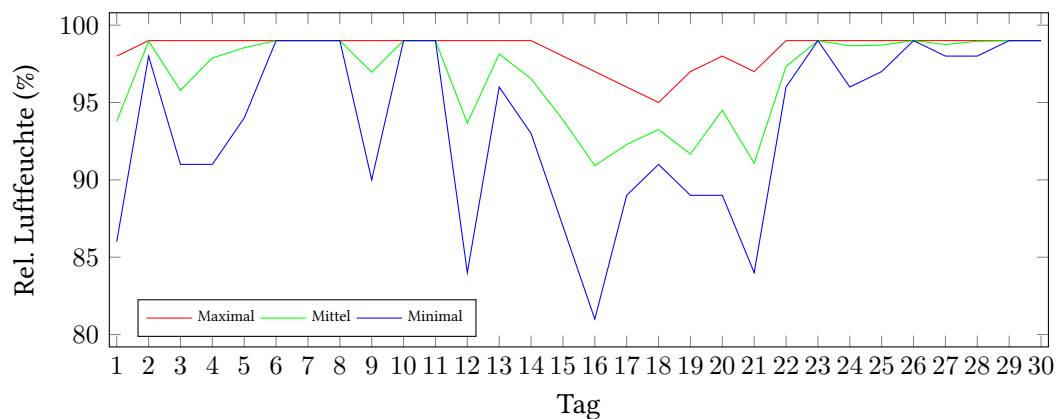

# Messung der Lufttemperatur und Luftfeuchte

Ort: Lüdenscheid (395 m ü. NN)

Zeitraum: November 2013, vom 01.11.2013 bis 30.11.2013

Verlauf der maximalen, minimalen und mittleren Temperatur:

Verlauf der maximalen, minimalen und mittleren Luftfeuchte:

	Lufttemperatur (°C)	Luftfeuchte (%)
Min. mittl. tägliche Werte:	am 26.11.: 0,45	am 16.11.: 90,92
Max. mittl. tägliche Werte:	am 7.11.: 11,06	am 6.11.: 99,00
<b>Mittlere monatliche Werte:</b>	<b>4,95</b>	<b>96,71</b>
Mittlere monatliche Werte (1.11.-10.11.):	7,74	97,79
Mittlere monatliche Werte (11.11.-20.11.):	4,48	94,38
Mittlere monatliche Werte (21.11.-30.11.):	2,62	97,95

Anzahl der Frosttage (min. Temperatur unter 0°C): 1 (26.11.)