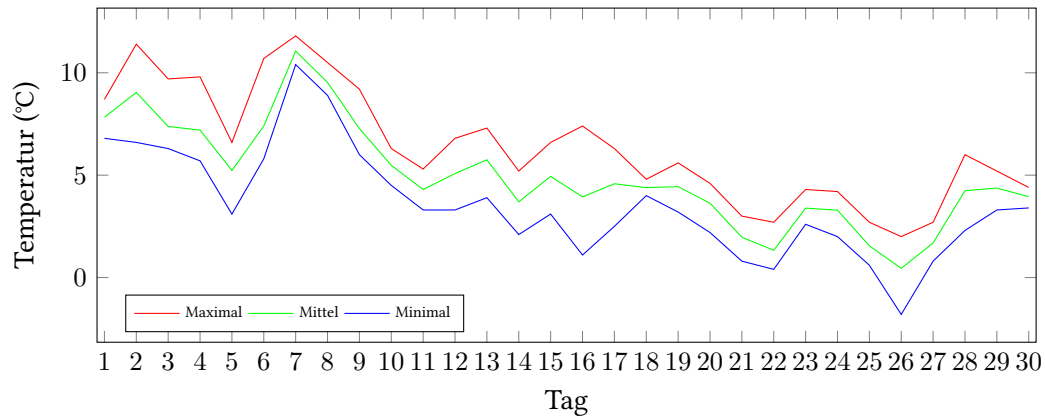

# Messung der Lufttemperatur und Luftfeuchte

Ort: Lüdenscheid (395 m ü. NN)

Zeitraum: November 2013, vom 01.11.2013 bis 30.11.2013

Verlauf der maximalen, minimalen und mittleren Temperatur:

Verlauf der maximalen, minimalen und mittleren Luftfeuchte:

	Lufttemperatur (°C)	Luftfeuchte (%)
Min. mittl. tägliche Werte:	am 26.11.: 0,45	am 16.11.: 90,92
Max. mittl. tägliche Werte:	am 7.11.: 11,06	am 6.11.: 99,00
<b>Mittlere monatliche Werte:</b>	<b>4,95</b>	<b>96,71</b>
Mittlere monatliche Werte (1.11.-10.11.):	7,74	97,79
Mittlere monatliche Werte (11.11.-20.11.):	4,48	94,38
Mittlere monatliche Werte (21.11.-30.11.):	2,62	97,95

Anzahl der Frosttage (min. Temperatur unter 0°C): 1 (26.11.)