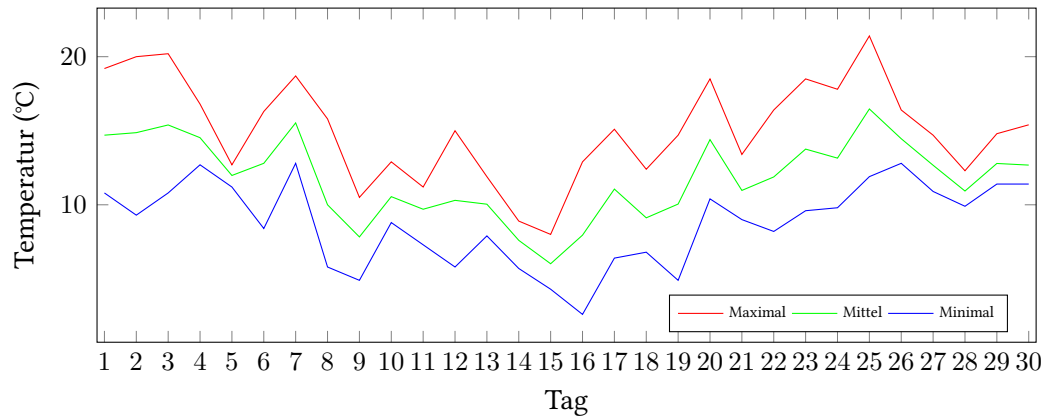

Messung der Lufttemperatur und Luftfeuchte

Ort: Lüdenscheid (395 m ü. NN)

Zeitraum: April 2014, vom 01.04.2014 bis 30.04.2014

Verlauf der maximalen, minimalen und mittleren Temperatur:

Verlauf der maximalen, minimalen und mittleren Luftfeuchte:

	Lufttemperatur (°C)	Luftfeuchte (%)
Min. mittl. tägliche Werte:	am 15.4.: 6,02	am 17.4.: 54,25
Max. mittl. tägliche Werte:	am 25.4.: 16,47	am 29.4.: 96,71
Mittlere monatliche Werte:	11,81	76,96
Mittlere monatliche Werte (1.4.-10.4.):	12,82	72,97
Mittlere monatliche Werte (11.4.-20.4.):	9,63	72,03
Mittlere monatliche Werte (21.4.-30.4.):	12,98	85,88