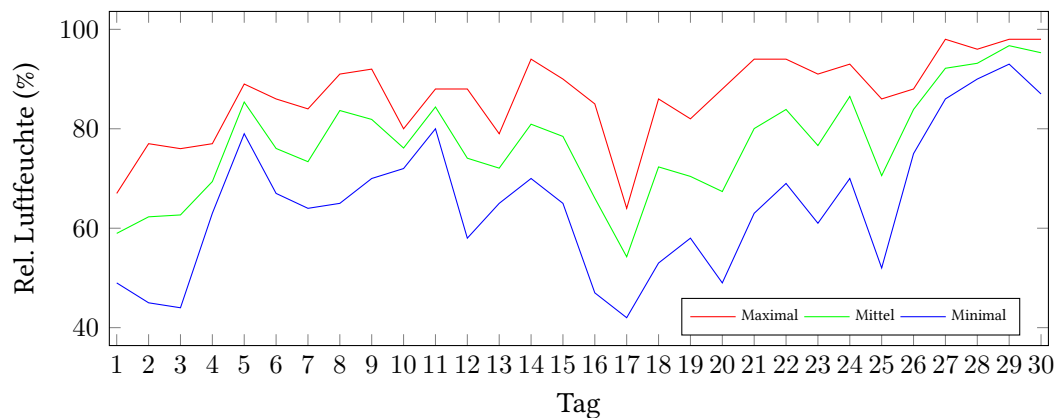

Messung der Lufttemperatur und Luftfeuchte

Ort: Lüdenscheid (395 m ü. NN)

Zeitraum: April 2014, vom 01.04.2014 bis 30.04.2014

Verlauf der maximalen, minimalen und mittleren Temperatur:

Verlauf der maximalen, minimalen und mittleren Luftfeuchte:

	Lufttemperatur (°C)	Luftfeuchte (%)
Min. mittl. tägliche Werte:	am 15.4.: 6,02	am 17.4.: 54,25
Max. mittl. tägliche Werte:	am 25.4.: 16,47	am 29.4.: 96,71
Mittlere monatliche Werte:	11,81	76,96
Mittlere monatliche Werte (1.4.-10.4.):	12,82	72,97
Mittlere monatliche Werte (11.4.-20.4.):	9,63	72,03
Mittlere monatliche Werte (21.4.-30.4.):	12,98	85,88