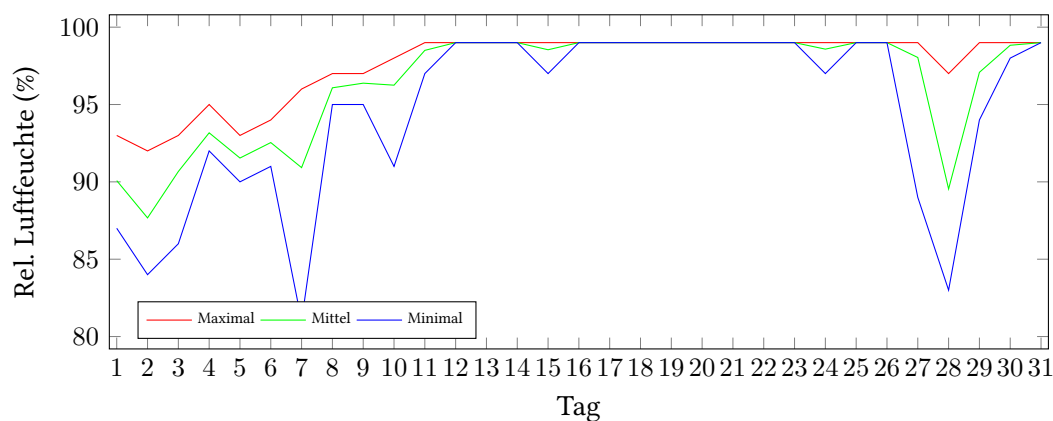

# Messung der Lufttemperatur und Luftfeuchte

Ort: Lüdenscheid (395 m ü. NN)

Zeitraum: Dezember 2014, vom 01.12.2014 bis 31.12.2014

Verlauf der maximalen, minimalen und mittleren Temperatur:

Verlauf der maximalen, minimalen und mittleren Luftfeuchte:

	Lufttemperatur (°C)	Luftfeuchte (%)
Min. mittl. tägliche Werte:	am 28.12.: -4,30	am 2.12.: 87,67
Max. mittl. tägliche Werte:	am 18.12.: 8,78	am 12.12.: 99,00
<b>Mittlere monatliche Werte:</b>	<b>2,89</b>	<b>96,47</b>
Mittlere monatliche Werte (1.12.-10.12.):	2,02	92,53
Mittlere monatliche Werte (11.12.-20.12.):	4,17	98,90
Mittlere monatliche Werte (21.12.-31.12.):	2,53	97,83

Anzahl der Eistage (max. Temperatur nicht über 0°C): 1 (28.12.)

Anzahl der Frosttage (min. Temperatur unter 0°C): 6 (03.12., 04.12., 15.12., 27.12., 29.12., 30.12.)