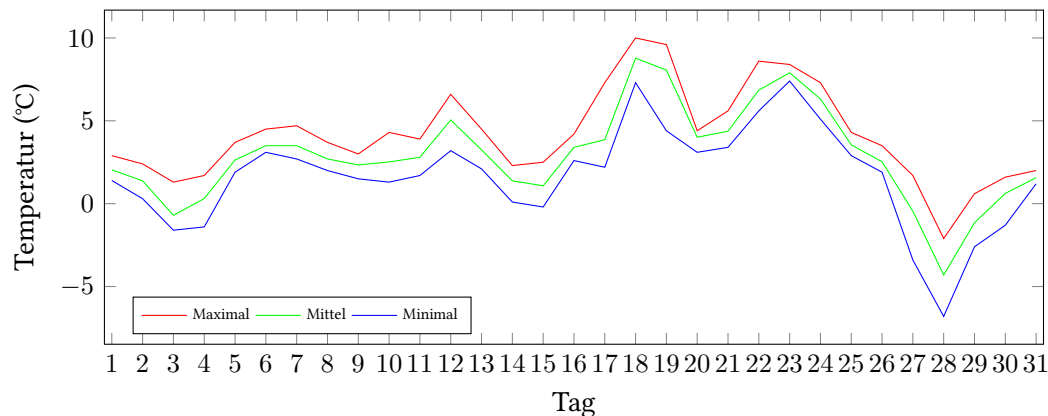

# Messung der Lufttemperatur und Luftfeuchte

Ort: Lüdenscheid (395 m ü. NN)

Zeitraum: Dezember 2014, vom 01.12.2014 bis 31.12.2014

Verlauf der maximalen, minimalen und mittleren Temperatur:

Verlauf der maximalen, minimalen und mittleren Luftfeuchte:

	Lufttemperatur (°C)	Luftfeuchte (%)
Min. mittl. tägliche Werte:	am 28.12.: -4,30	am 2.12.: 87,67
Max. mittl. tägliche Werte:	am 18.12.: 8,78	am 12.12.: 99,00
<b>Mittlere monatliche Werte:</b>	<b>2,89</b>	<b>96,47</b>
Mittlere monatliche Werte (1.12.-10.12.):	2,02	92,53
Mittlere monatliche Werte (11.12.-20.12.):	4,17	98,90
Mittlere monatliche Werte (21.12.-31.12.):	2,53	97,83

Anzahl der Eistage (max. Temperatur nicht über 0°C): 1 (28.12.)

Anzahl der Frosttage (min. Temperatur unter 0°C): 6 (03.12., 04.12., 15.12., 27.12., 29.12., 30.12.)