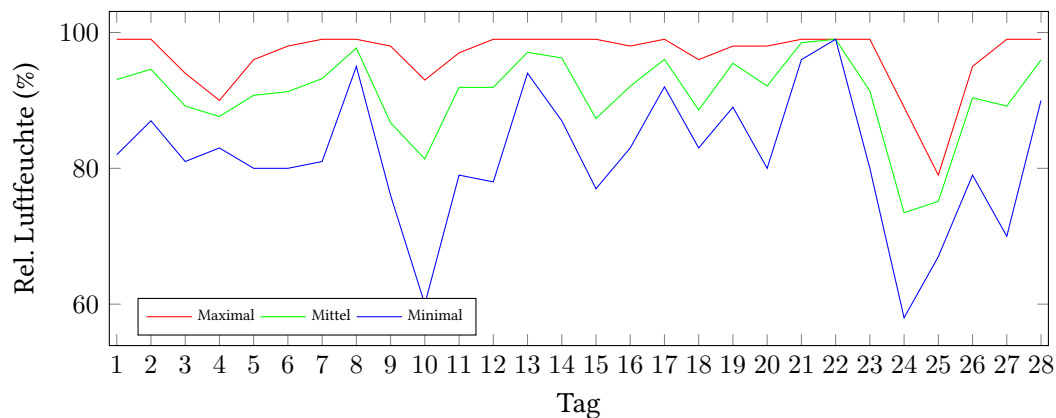

Messung der Lufttemperatur und Luftfeuchte

Ort: Lüdenscheid (395 m ü. NN)

Zeitraum: Februar 2014, vom 01.02.2014 bis 28.02.2014

Verlauf der maximalen, minimalen und mittleren Temperatur:

Verlauf der maximalen, minimalen und mittleren Luftfeuchte:

	Lufttemperatur (°C)	Luftfeuchte (%)
Min. mittl. tägliche Werte:	am 3.2.: 3,02	am 24.2.: 73,46
Max. mittl. tägliche Werte:	am 25.2.: 8,13	am 22.2.: 99,00
Mittlere monatliche Werte:	4,73	90,97
Mittlere monatliche Werte (1.2.-10.2.):	4,01	90,55
Mittlere monatliche Werte (11.2.-20.2.):	4,75	92,88
Mittlere monatliche Werte (21.2.-28.2.):	5,60	89,12

Berechnung der Grünlandtemperatur und des Vegetationsbeginns

Grünlandtemperatur (Jan., Feb.): 63.16 °C, 99.25 °C.

Vegetationsbeginn am: wird erst ab einer Grünlandtemperatur von über 200 °C erreicht.

Alle Tagesmittelwerte und die Minimal/Maximal-Werte mit Zeitpunkt.