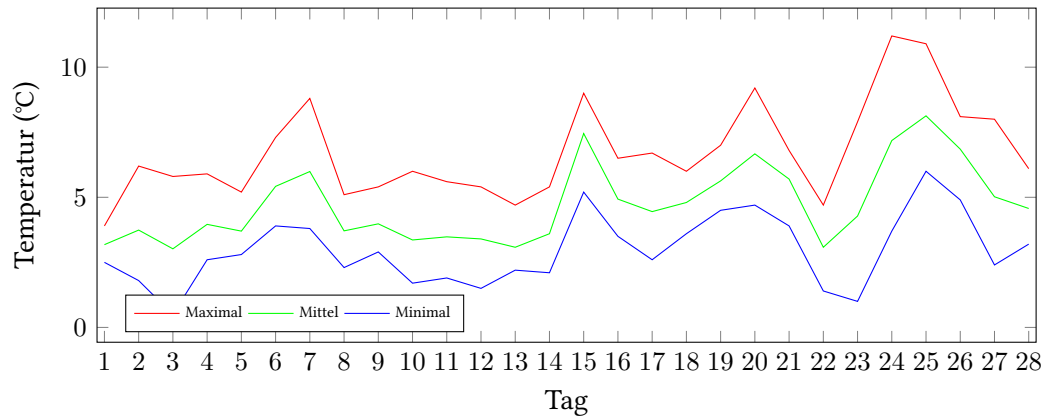

Messung der Lufttemperatur und Luftfeuchte

Ort: Lüdenscheid (395 m ü. NN)

Zeitraum: Februar 2014, vom 01.02.2014 bis 28.02.2014

Verlauf der maximalen, minimalen und mittleren Temperatur:

Verlauf der maximalen, minimalen und mittleren Luftfeuchte:

	Lufttemperatur (°C)	Luftfeuchte (%)
Min. mittl. tägliche Werte:	am 3.2.: 3,02	am 24.2.: 73,46
Max. mittl. tägliche Werte:	am 25.2.: 8,13	am 22.2.: 99,00
Mittlere monatliche Werte:	4,73	90,97
Mittlere monatliche Werte (1.2.-10.2.):	4,01	90,55
Mittlere monatliche Werte (11.2.-20.2.):	4,75	92,88
Mittlere monatliche Werte (21.2.-28.2.):	5,60	89,12

Berechnung der Grünlandtemperatur und des Vegetationsbeginns

Grünlandtemperatur (Jan., Feb.): 63.16 °C, 99.25 °C.

Vegetationsbeginn am: wird erst ab einer Grünlandtemperatur von über 200 °C erreicht.

Alle Tagesmittelwerte und die Minimal/Maximal-Werte mit Zeitpunkt.