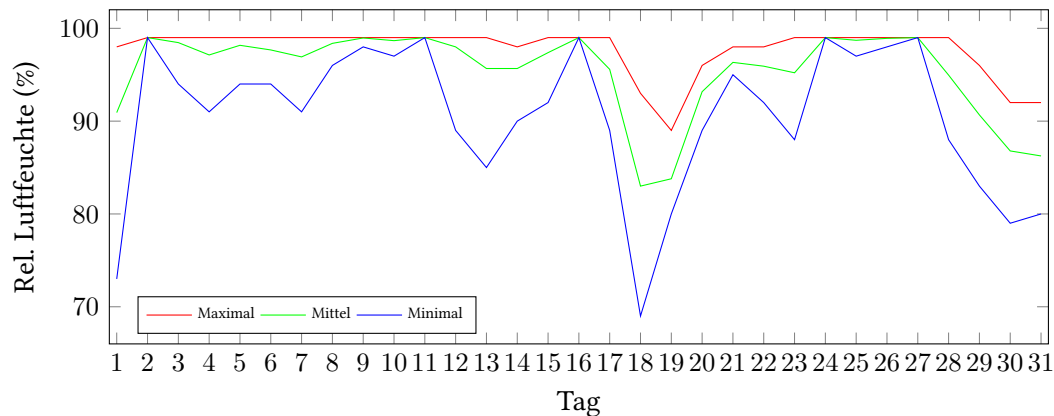

Messung der Lufttemperatur und Luftfeuchte

Ort: Lüdenscheid (395 m ü. NN)

Zeitraum: Januar 2014, vom 01.01.2014 bis 31.01.2014

Verlauf der maximalen, minimalen und mittleren Temperatur:

Verlauf der maximalen, minimalen und mittleren Luftfeuchte:

	Lufttemperatur (°C)	Luftfeuchte (%)
Min. mittl. tägliche Werte:	am 29.1.: 0,25	am 18.1.: 83,00
Max. mittl. tägliche Werte:	am 7.1.: 7,98	am 2.1.: 99,00
Mittlere monatliche Werte:	4,07	95,36
Mittlere monatliche Werte (1.1.-10.1.):	6,05	97,43
Mittlere monatliche Werte (11.1.-20.1.):	4,40	94,03
Mittlere monatliche Werte (21.1.-31.1.):	1,99	94,70

Anzahl der Frosttage (min. Temperatur unter 0°C): 2 (29.01., 30.01.)

Berechnung der Grünlandtemperatur und des Vegetationsbeginns

Grünlandtemperatur (Jan.): 63.16 °C.

Vegetationsbeginn am: wird erst ab einer Grünlandtemperatur von über 200 °C erreicht.