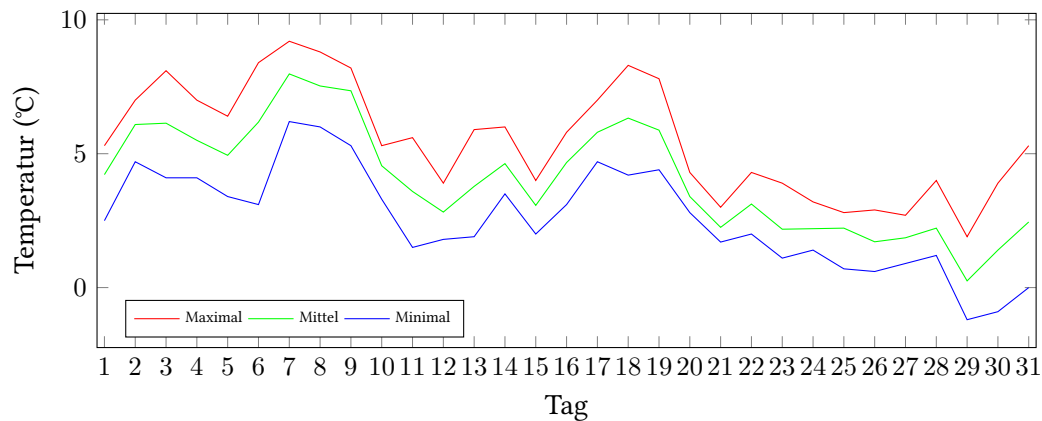

Messung der Lufttemperatur und Luftfeuchte

Ort: Lüdenscheid (395 m ü. NN)

Zeitraum: Januar 2014, vom 01.01.2014 bis 31.01.2014

Verlauf der maximalen, minimalen und mittleren Temperatur:

Verlauf der maximalen, minimalen und mittleren Luftfeuchte:

	Lufttemperatur (°C)	Luftfeuchte (%)
Min. mittl. tägliche Werte:	am 29.1.: 0,25	am 18.1.: 83,00
Max. mittl. tägliche Werte:	am 7.1.: 7,98	am 2.1.: 99,00
Mittlere monatliche Werte:	4,07	95,36
Mittlere monatliche Werte (1.1.-10.1.):	6,05	97,43
Mittlere monatliche Werte (11.1.-20.1.):	4,40	94,03
Mittlere monatliche Werte (21.1.-31.1.):	1,99	94,70

Anzahl der Frosttage (min. Temperatur unter 0°C): 2 (29.01., 30.01.)

Berechnung der Grünlandtemperatur und des Vegetationsbeginns

Grünlandtemperatur (Jan.): 63.16 °C.

Vegetationsbeginn am: wird erst ab einer Grünlandtemperatur von über 200 °C erreicht.