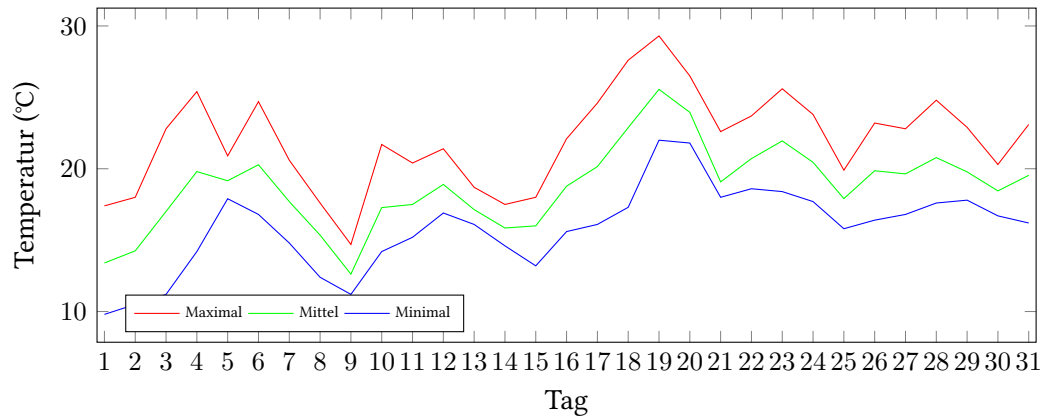

Messung der Lufttemperatur und Luftfeuchte

Ort: Lüdenscheid (395 m ü. NN)

Zeitraum: Juli 2014, vom 01.07.2014 bis 31.07.2014

Verlauf der maximalen, minimalen und mittleren Temperatur:

Verlauf der maximalen, minimalen und mittleren Luftfeuchte:

| | Lufttemperatur (°C) | Luftfeuchte (%) |
|--|------------------------|--------------------|
| Min. mittl. tägliche Werte: | am 9.7.: 12,62 | am 19.7.: 55,13 |
| Max. mittl. tägliche Werte: | am 19.7.: 25,56 | am 9.7.: 99,00 |
| Mittlere monatliche Werte: | 18,77 | 81,15 |
| Mittlere monatliche Werte (1.7.-10.7.): | 16,69 | 81,72 |
| Mittlere monatliche Werte (11.7.-20.7.): | 19,67 | 81,25 |
| Mittlere monatliche Werte (21.7.-31.7.): | 19,83 | 80,55 |

| | | |
|--------------------------------------|----|---|
| Anzahl der Sommertage (über 25°C): | 5 | (04.07., 18.07., 19.07., 20.07., 23.07.) |
| Anzahl der Tropennächte (min. 20°C): | 2 | (19.07., 20.07.) |
| Anzahl der Tage mit Schwüle: | 23 | (05.07., 06.07., 07.07., 10.07., 11.07., 12.07., 13.07., 14.07., 16.07., 17.07., 18.07., 19.07., 20.07., 21.07., 22.07., 23.07., 24.07., 26.07., 27.07., 28.07., 29.07., 30.07., 31.07.) |