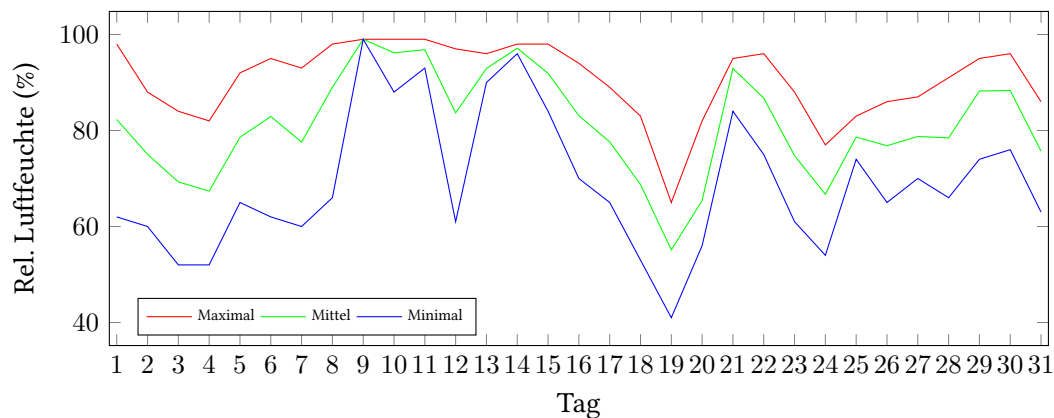

Messung der Lufttemperatur und Luftfeuchte

Ort: Lüdenscheid (395 m ü. NN)

Zeitraum: Juli 2014, vom 01.07.2014 bis 31.07.2014

Verlauf der maximalen, minimalen und mittleren Temperatur:

Verlauf der maximalen, minimalen und mittleren Luftfeuchte:

| | Lufttemperatur (°C) | Luftfeuchte (%) |
|--|------------------------|--------------------|
| Min. mittl. tägliche Werte: | am 9.7.: 12,62 | am 19.7.: 55,13 |
| Max. mittl. tägliche Werte: | am 19.7.: 25,56 | am 9.7.: 99,00 |
| Mittlere monatliche Werte: | 18,77 | 81,15 |
| Mittlere monatliche Werte (1.7.-10.7.): | 16,69 | 81,72 |
| Mittlere monatliche Werte (11.7.-20.7.): | 19,67 | 81,25 |
| Mittlere monatliche Werte (21.7.-31.7.): | 19,83 | 80,55 |

| | | |
|--------------------------------------|----|---|
| Anzahl der Sommertage (über 25°C): | 5 | (04.07., 18.07., 19.07., 20.07., 23.07.) |
| Anzahl der Tropennächte (min. 20°C): | 2 | (19.07., 20.07.) |
| Anzahl der Tage mit Schwüle: | 23 | (05.07., 06.07., 07.07., 10.07., 11.07., 12.07., 13.07., 14.07., 16.07., 17.07., 18.07., 19.07., 20.07., 21.07., 22.07., 23.07., 24.07., 26.07., 27.07., 28.07., 29.07., 30.07., 31.07.) |