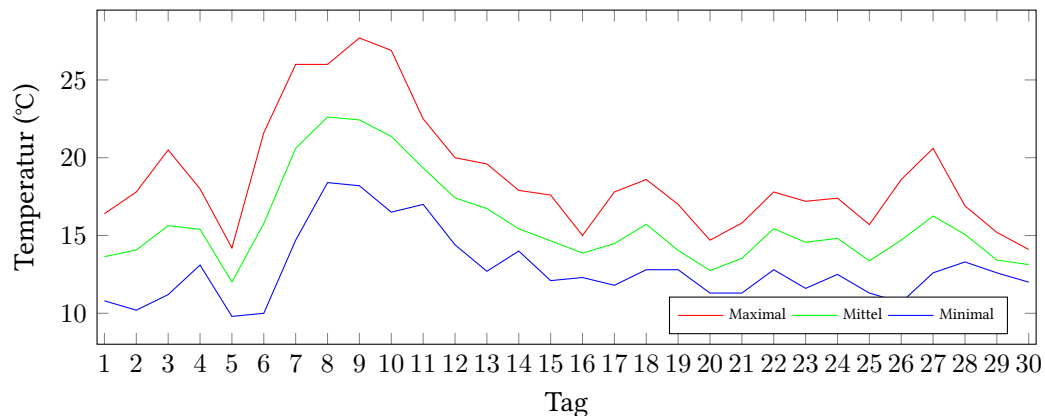

Messung der Lufttemperatur und Luftfeuchte

Ort: Lüdenscheid (395 m ü. NN)

Zeitraum: Juni 2014, vom 01.06.2014 bis 30.06.2014

Verlauf der maximalen, minimalen und mittleren Temperatur:

Verlauf der maximalen, minimalen und mittleren Luftfeuchte:

	Lufttemperatur (°C)	Luftfeuchte (%)
Min. mittl. tägliche Werte:	am 5.6.: 12,01	am 7.6.: 64,17
Max. mittl. tägliche Werte:	am 8.6.: 22,62	am 29.6.: 97,04
Mittlere monatliche Werte:	15,74	77,10
Mittlere monatliche Werte (1.6.-10.6.):	17,35	73,94
Mittlere monatliche Werte (11.6.-20.6.):	15,44	77,66
Mittlere monatliche Werte (21.6.-30.6.):	14,43	79,70

Anzahl der Sommertage (über 25°C): 4 (07.06., 08.06., 09.06., 10.06.)
 Anzahl der Tage mit Schwüle: 5 (08.06., 09.06., 10.06., 11.06., 28.06.)

Berechnung der Grünlandtemperatur und des Vegetationsbeginns