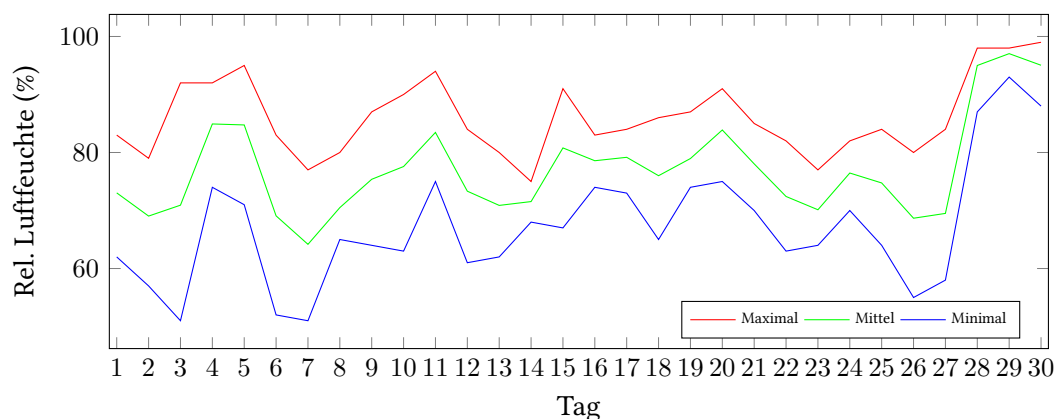

Messung der Lufttemperatur und Luftfeuchte

Ort: Lüdenscheid (395 m ü. NN)

Zeitraum: Juni 2014, vom 01.06.2014 bis 30.06.2014

Verlauf der maximalen, minimalen und mittleren Temperatur:

Verlauf der maximalen, minimalen und mittleren Luftfeuchte:

	Lufttemperatur (°C)	Luftfeuchte (%)
Min. mittl. tägliche Werte:	am 5.6.: 12,01	am 7.6.: 64,17
Max. mittl. tägliche Werte:	am 8.6.: 22,62	am 29.6.: 97,04
Mittlere monatliche Werte:	15,74	77,10
Mittlere monatliche Werte (1.6.-10.6.):	17,35	73,94
Mittlere monatliche Werte (11.6.-20.6.):	15,44	77,66
Mittlere monatliche Werte (21.6.-30.6.):	14,43	79,70

Anzahl der Sommertage (über 25°C): 4 (07.06., 08.06., 09.06., 10.06.)
 Anzahl der Tage mit Schwüle: 5 (08.06., 09.06., 10.06., 11.06., 28.06.)

Berechnung der Grünlandtemperatur und des Vegetationsbeginns