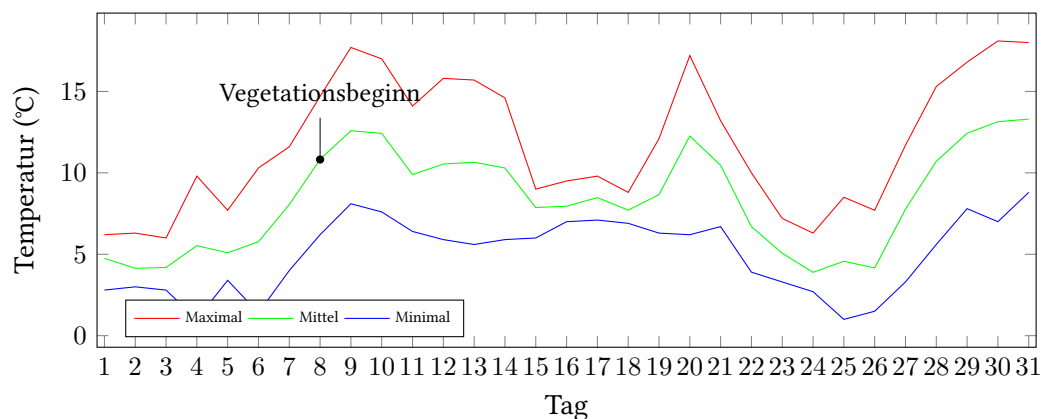

Messung der Lufttemperatur und Luftfeuchte

Ort: Lüdenscheid (395 m ü. NN)

Zeitraum: März 2014, vom 01.03.2014 bis 31.03.2014

Verlauf der maximalen, minimalen und mittleren Temperatur:

Verlauf der maximalen, minimalen und mittleren Luftfeuchte:

	Lufttemperatur (°C)	Luftfeuchte (%)
Min. mittl. tägliche Werte:	am 24.3.: 3,89	am 10.3.: 45,25
Max. mittl. tägliche Werte:	am 31.3.: 13,30	am 24.3.: 94,38
Mittlere monatliche Werte:	8,38	74,85
Mittlere monatliche Werte (1.3.-10.3.):	7,33	75,15
Mittlere monatliche Werte (11.3.-20.3.):	9,43	74,68
Mittlere monatliche Werte (21.3.-31.3.):	8,38	74,74

Berechnung der Grünlandtemperatur und des Vegetationsbeginns

Grünlandtemperatur (Jan., ...): 63.16 °C, 99.25 °C, 259.85 °C.

Vegetationsbeginn am: 08.03.2014.

Alle Tagesmittelwerte und die Minimal/Maximal-Werte mit Zeitpunkt.