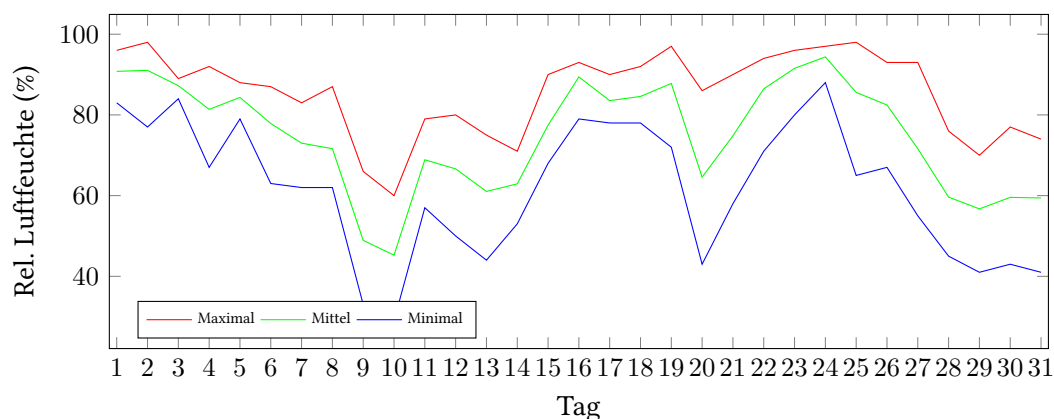

Messung der Lufttemperatur und Luftfeuchte

Ort: Lüdenscheid (395 m ü. NN)

Zeitraum: März 2014, vom 01.03.2014 bis 31.03.2014

Verlauf der maximalen, minimalen und mittleren Temperatur:

Verlauf der maximalen, minimalen und mittleren Luftfeuchte:

	Lufttemperatur (°C)	Luftfeuchte (%)
Min. mittl. tägliche Werte:	am 24.3.: 3,89	am 10.3.: 45,25
Max. mittl. tägliche Werte:	am 31.3.: 13,30	am 24.3.: 94,38
Mittlere monatliche Werte:	8,38	74,85
Mittlere monatliche Werte (1.3.-10.3.):	7,33	75,15
Mittlere monatliche Werte (11.3.-20.3.):	9,43	74,68
Mittlere monatliche Werte (21.3.-31.3.):	8,38	74,74

Berechnung der Grünlandtemperatur und des Vegetationsbeginns

Grünlandtemperatur (Jan., ...): 63.16 °C, 99.25 °C, 259.85 °C.

Vegetationsbeginn am: 08.03.2014.

Alle Tagesmittelwerte und die Minimal/Maximal-Werte mit Zeitpunkt.