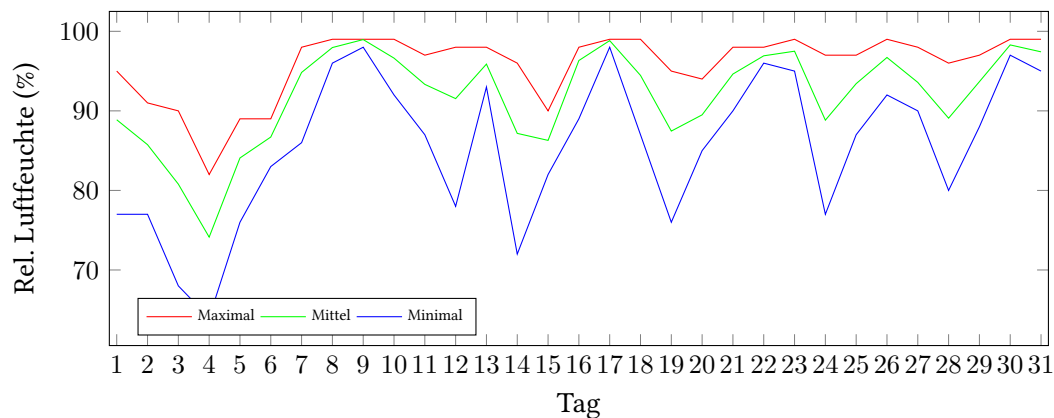

# Messung der Lufttemperatur und Luftfeuchte

Ort: Lüdenscheid (395 m ü. NN)

Zeitraum: Oktober 2014, vom 01.10.2014 bis 31.10.2014

Verlauf der maximalen, minimalen und mittleren Temperatur:

Verlauf der maximalen, minimalen und mittleren Luftfeuchte:

	Lufttemperatur (°C)	Luftfeuchte (%)
Min. mittl. tägliche Werte:	am 22.10.: 7,07	am 4.10.: 74,13
Max. mittl. tägliche Werte:	am 19.10.: 16,95	am 9.10.: 98,96
<b>Mittlere monatliche Werte:</b>	<b>12,43</b>	<b>91,92</b>
Mittlere monatliche Werte (1.10.-10.10.):	14,19	88,87
Mittlere monatliche Werte (11.10.-20.10.):	13,73	92,08
Mittlere monatliche Werte (21.10.-31.10.):	9,64	94,55

Anzahl der Tage mit Schwüle: 1 (19.10.)

## Berechnung der Grünlandtemperatur und des Vegetationsbeginns

Der Vegetationsbeginn wurde bereits am 08.03.2014 erreicht.