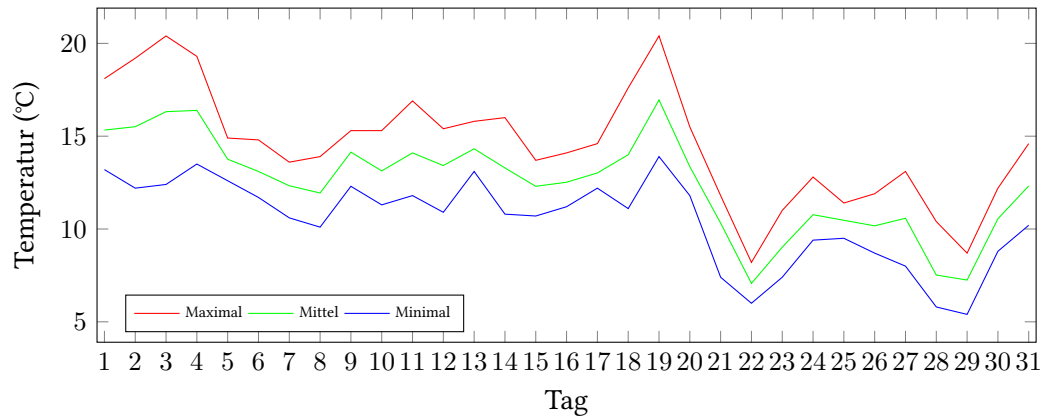

# Messung der Lufttemperatur und Luftfeuchte

Ort: Lüdenscheid (395 m ü. NN)

Zeitraum: Oktober 2014, vom 01.10.2014 bis 31.10.2014

Verlauf der maximalen, minimalen und mittleren Temperatur:

Verlauf der maximalen, minimalen und mittleren Luftfeuchte:

	Lufttemperatur (°C)	Luftfeuchte (%)
Min. mittl. tägliche Werte:	am 22.10.: 7,07	am 4.10.: 74,13
Max. mittl. tägliche Werte:	am 19.10.: 16,95	am 9.10.: 98,96
<b>Mittlere monatliche Werte:</b>	<b>12,43</b>	<b>91,92</b>
Mittlere monatliche Werte (1.10.-10.10.):	14,19	88,87
Mittlere monatliche Werte (11.10.-20.10.):	13,73	92,08
Mittlere monatliche Werte (21.10.-31.10.):	9,64	94,55

Anzahl der Tage mit Schwüle: 1 (19.10.)

## Berechnung der Grünlandtemperatur und des Vegetationsbeginns

Der Vegetationsbeginn wurde bereits am 08.03.2014 erreicht.