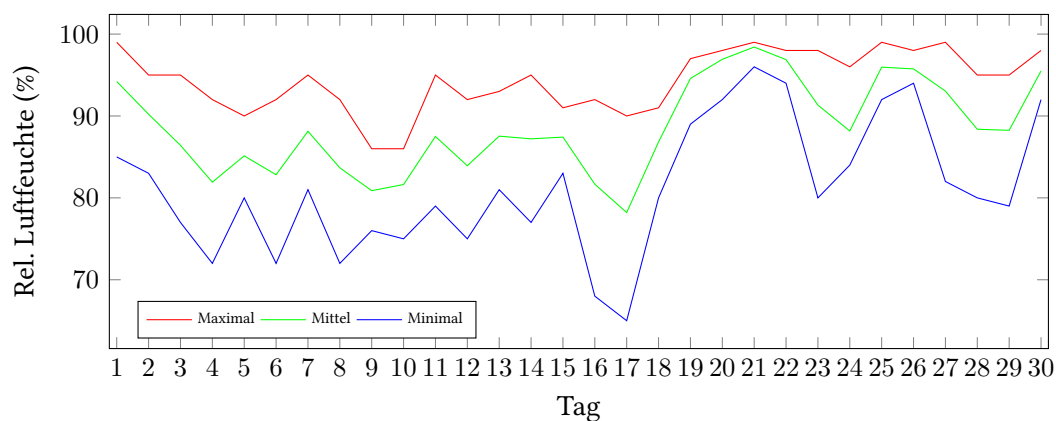

# Messung der Lufttemperatur und Luftfeuchte

Ort: Lüdenscheid (395 m ü. NN)

Zeitraum: September 2014, vom 01.09.2014 bis 30.09.2014

Verlauf der maximalen, minimalen und mittleren Temperatur:

Verlauf der maximalen, minimalen und mittleren Luftfeuchte:

	Lufttemperatur (°C)	Luftfeuchte (%)
Min. mittl. tägliche Werte:	am 23.9.: 10,35	am 17.9.: 78,21
Max. mittl. tägliche Werte:	am 6.9.: 18,98	am 21.9.: 98,42
<b>Mittlere monatliche Werte:</b>	<b>14,97</b>	<b>88,62</b>
Mittlere monatliche Werte (1.9.-10.9.):	15,86	85,50
Mittlere monatliche Werte (11.9.-20.9.):	15,91	87,18
Mittlere monatliche Werte (21.9.-30.9.):	13,15	93,17

Anzahl der Tage mit Schwüle: 11 (04.09., 05.09., 06.09., 07.09., 16.09., 17.09., 18.09., 19.09., 20.09., 29.09., 30.09.)