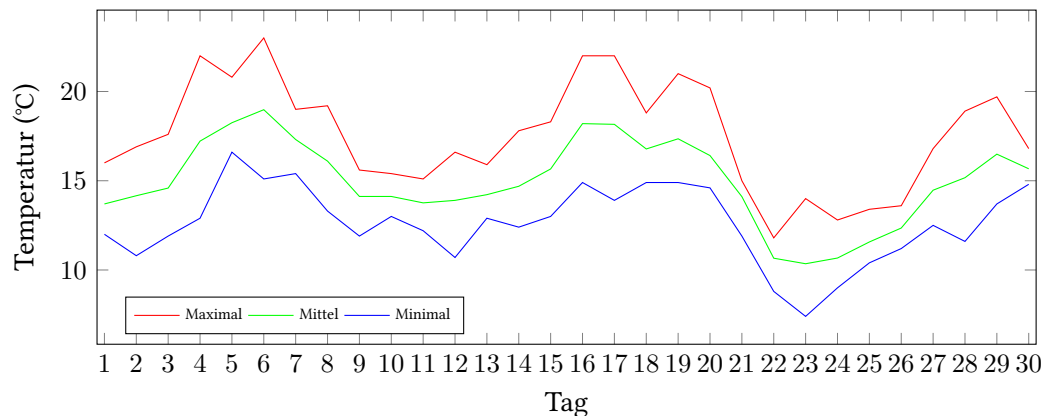

# Messung der Lufttemperatur und Luftfeuchte

Ort: Lüdenscheid (395 m ü. NN)

Zeitraum: September 2014, vom 01.09.2014 bis 30.09.2014

Verlauf der maximalen, minimalen und mittleren Temperatur:

Verlauf der maximalen, minimalen und mittleren Luftfeuchte:

	Lufttemperatur (°C)	Luftfeuchte (%)
Min. mittl. tägliche Werte:	am 23.9.: 10,35	am 17.9.: 78,21
Max. mittl. tägliche Werte:	am 6.9.: 18,98	am 21.9.: 98,42
<b>Mittlere monatliche Werte:</b>	<b>14,97</b>	<b>88,62</b>
Mittlere monatliche Werte (1.9.-10.9.):	15,86	85,50
Mittlere monatliche Werte (11.9.-20.9.):	15,91	87,18
Mittlere monatliche Werte (21.9.-30.9.):	13,15	93,17

Anzahl der Tage mit Schwüle: 11 (04.09., 05.09., 06.09., 07.09., 16.09., 17.09., 18.09., 19.09., 20.09., 29.09., 30.09.)

## Berechnung der Grünlandtemperatur und des Vegetationsbeginns

Der Vegetationsbeginn wurde bereits am 08.03.2014 erreicht.