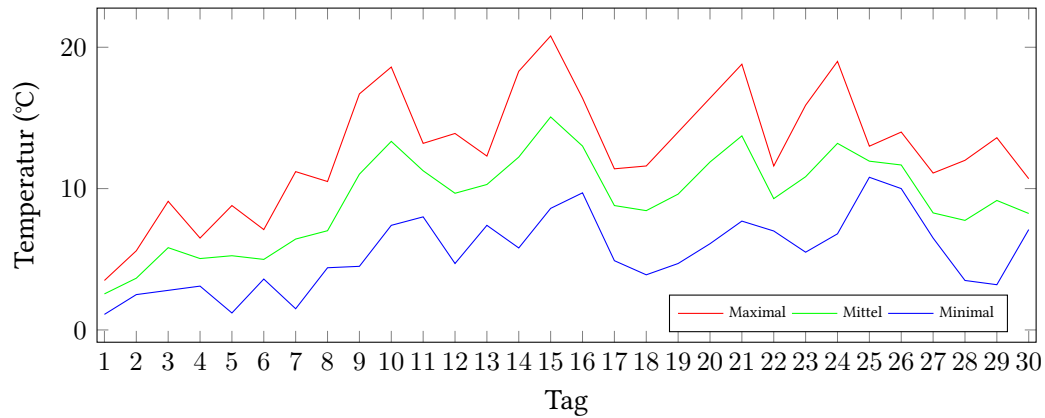

Messung der Lufttemperatur und Luftfeuchte

Ort: Lüdenscheid (395 m ü. NN)

Zeitraum: April 2015, vom 01.04.2015 bis 30.04.2015

Verlauf der maximalen, minimalen und mittleren Temperatur:

Verlauf der maximalen, minimalen und mittleren Luftfeuchte: