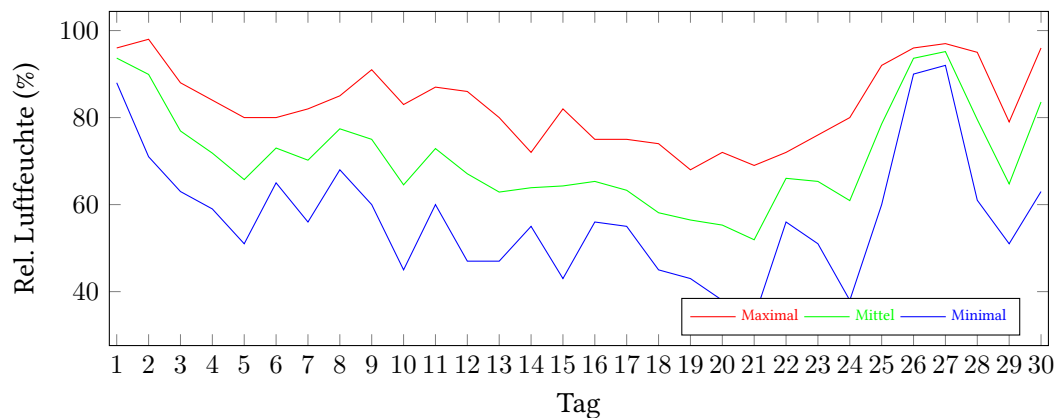

# Messung der Lufttemperatur und Luftfeuchte

Ort: Lüdenscheid (395 m ü. NN)

Zeitraum: April 2015, vom 01.04.2015 bis 30.04.2015

Verlauf der maximalen, minimalen und mittleren Temperatur:

Verlauf der maximalen, minimalen und mittleren Luftfeuchte:

	Lufttemperatur (°C)	Luftfeuchte (%)
Min. mittl. tägliche Werte:	am 1.4.: 2,55	am 21.4.: 51,92
Max. mittl. tägliche Werte:	am 15.4.: 15,07	am 27.4.: 95,17
<b>Mittlere monatliche Werte:</b>	<b>9,32</b>	<b>70,91</b>
Mittlere monatliche Werte (1.4.-10.4.):	6,51	75,83
Mittlere monatliche Werte (11.4.-20.4.):	11,03	62,95
Mittlere monatliche Werte (21.4.-30.4.):	10,41	73,94

## Berechnung der Grünlandtemperatur und des Vegetationsbeginns

Der Vegetationsbeginn wurde bereits am 23.03.2015 erreicht.