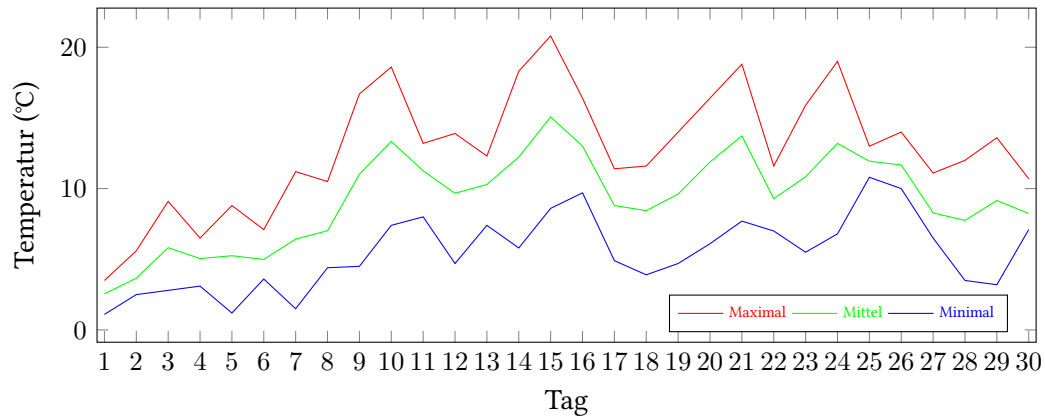

# Messung der Lufttemperatur und Luftfeuchte

Ort: Lüdenscheid (395 m ü. NN)

Zeitraum: April 2015, vom 01.04.2015 bis 30.04.2015

Verlauf der maximalen, minimalen und mittleren Temperatur:

Verlauf der maximalen, minimalen und mittleren Luftfeuchte:

	Lufttemperatur (°C)	Luftfeuchte (%)
Min. mittl. tägliche Werte:	am 1.4.: 2,55	am 21.4.: 51,92
Max. mittl. tägliche Werte:	am 15.4.: 15,07	am 27.4.: 95,17
<b>Mittlere monatliche Werte:</b>	<b>9,32</b>	<b>70,91</b>
Mittlere monatliche Werte (1.4.-10.4.):	6,51	75,83
Mittlere monatliche Werte (11.4.-20.4.):	11,03	62,95
Mittlere monatliche Werte (21.4.-30.4.):	10,41	73,94

## Berechnung der Grünlandtemperatur und des Vegetationsbeginns

Der Vegetationsbeginn wurde bereits am 23.03.2015 erreicht.