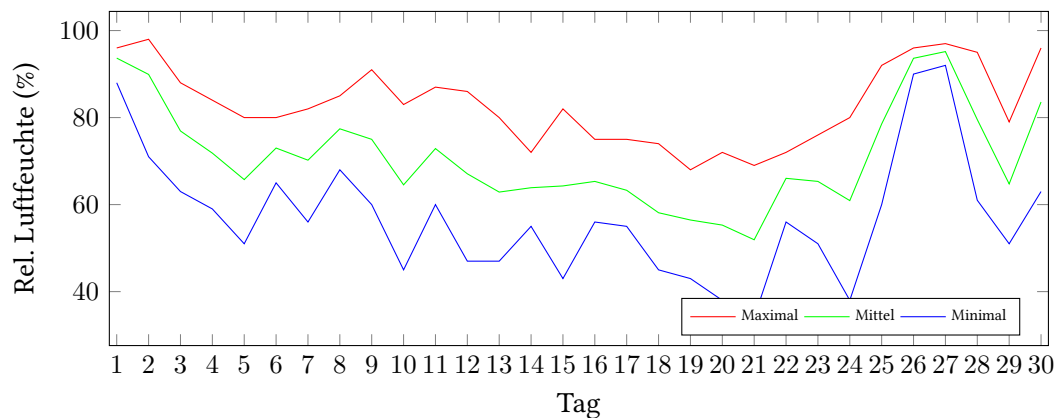

Messung der Lufttemperatur und Luftfeuchte

Ort: Lüdenscheid (395 m ü. NN)

Zeitraum: April 2015, vom 01.04.2015 bis 30.04.2015

Verlauf der maximalen, minimalen und mittleren Temperatur:

Verlauf der maximalen, minimalen und mittleren Luftfeuchte: