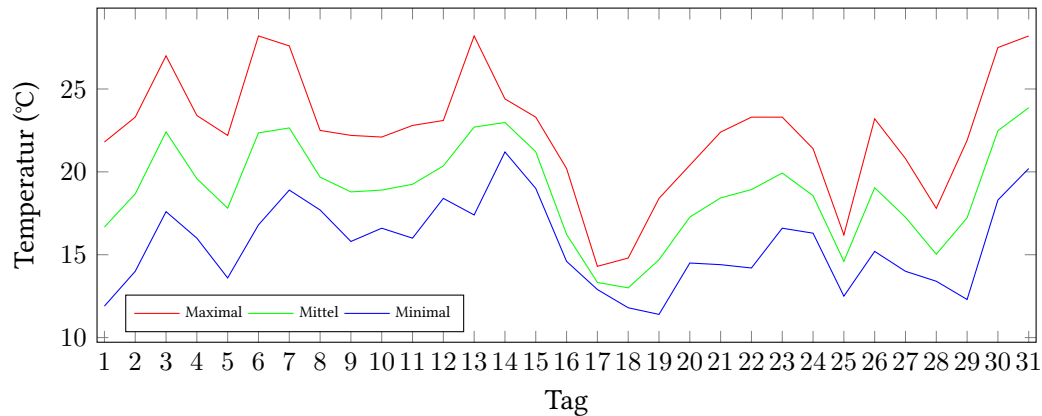

Messung der Lufttemperatur und Luftfeuchte

Ort: Lüdenscheid (395 m ü. NN)

Zeitraum: August 2015, vom 01.08.2015 bis 31.08.2015

Verlauf der maximalen, minimalen und mittleren Temperatur:

Verlauf der maximalen, minimalen und mittleren Luftfeuchte:

	Lufttemperatur (°C)	Luftfeuchte (%)
Min. mittl. tägliche Werte:	am 18.8.: 13,00	am 23.8.: 53,75
Max. mittl. tägliche Werte:	am 31.8.: 23,87	am 17.8.: 92,79
Mittlere monatliche Werte:	18,84	77,72
Mittlere monatliche Werte (1.8.-10.8.):	19,75	73,78
Mittlere monatliche Werte (11.8.-20.8.):	18,10	83,81
Mittlere monatliche Werte (21.8.-31.8.):	18,67	75,76

Anzahl der Sommertage (über 25°C):	6	(03.08., 06.08., 07.08., 13.08., 30.08., 31.08.)
Anzahl der Tropennächte (min. 20°C):	3	(04.08., 14.08., 31.08.)
Anzahl der Tage mit Schwüle:	16	(04.08., 05.08., 06.08., 07.08., 08.08., 09.08., 10.08., 11.08., 12.08., 13.08., 14.08., 15.08., 24.08., 29.08., 30.08., 31.08.)