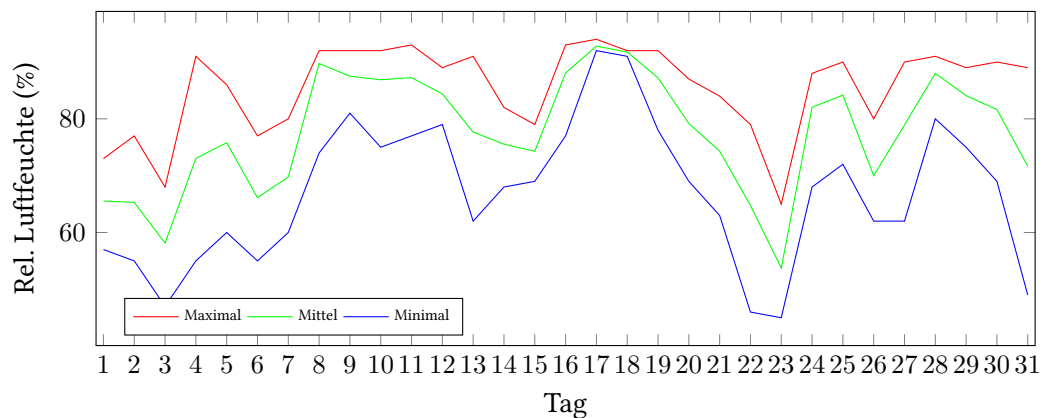

Messung der Lufttemperatur und Luftfeuchte

Ort: Lüdenscheid (395 m ü. NN)

Zeitraum: August 2015, vom 01.08.2015 bis 31.08.2015

Verlauf der maximalen, minimalen und mittleren Temperatur:

Verlauf der maximalen, minimalen und mittleren Luftfeuchte:

	Lufttemperatur (°C)	Luftfeuchte (%)
Min. mittl. tägliche Werte:	am 18.8.: 13,00	am 23.8.: 53,75
Max. mittl. tägliche Werte:	am 31.8.: 23,87	am 17.8.: 92,79
Mittlere monatliche Werte:	18,84	77,72
Mittlere monatliche Werte (1.8.-10.8.):	19,75	73,78
Mittlere monatliche Werte (11.8.-20.8.):	18,10	83,81
Mittlere monatliche Werte (21.8.-31.8.):	18,67	75,76

Anzahl der Sommertage (über 25°C):	6	(03.08., 06.08., 07.08., 13.08., 30.08., 31.08.)
Anzahl der Tropennächte (min. 20°C):	3	(04.08., 14.08., 31.08.)
Anzahl der Tage mit Schwüle:	16	(04.08., 05.08., 06.08., 07.08., 08.08., 09.08., 10.08., 11.08., 12.08., 13.08., 14.08., 15.08., 24.08., 29.08., 30.08., 31.08.)