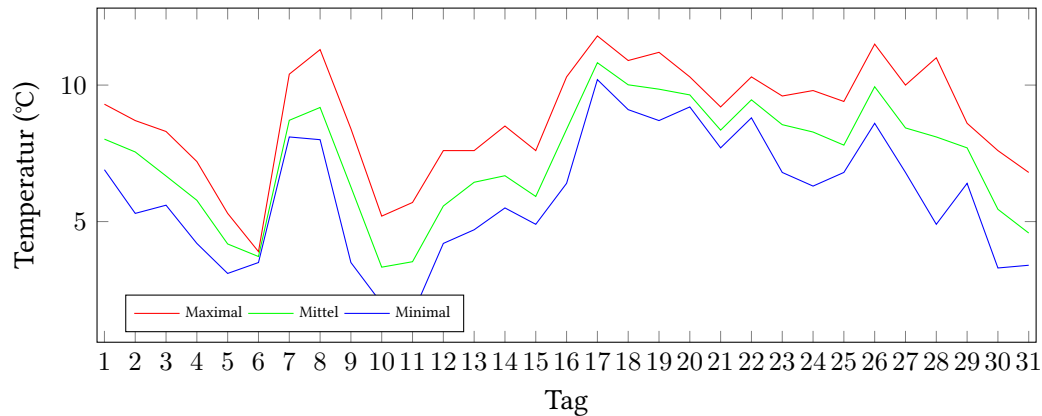

Messung der Lufttemperatur und Luftfeuchte

Ort: Lüdenscheid (395 m ü. NN)

Zeitraum: Dezember 2015, vom 01.12.2015 bis 31.12.2015

Verlauf der maximalen, minimalen und mittleren Temperatur:

Verlauf der maximalen, minimalen und mittleren Luftfeuchte:

	Lufttemperatur (°C)	Luftfeuchte (%)
Min. mittl. tägliche Werte:	am 10.12.: 3,33	am 17.12.: 77,88
Max. mittl. tägliche Werte:	am 17.12.: 10,82	am 6.12.: 89,00
Mittlere monatliche Werte:	7,32	82,57
Mittlere monatliche Werte (1.12.-10.12.):	6,34	85,30
Mittlere monatliche Werte (11.12.-20.12.):	7,68	81,08
Mittlere monatliche Werte (21.12.-31.12.):	7,88	81,45