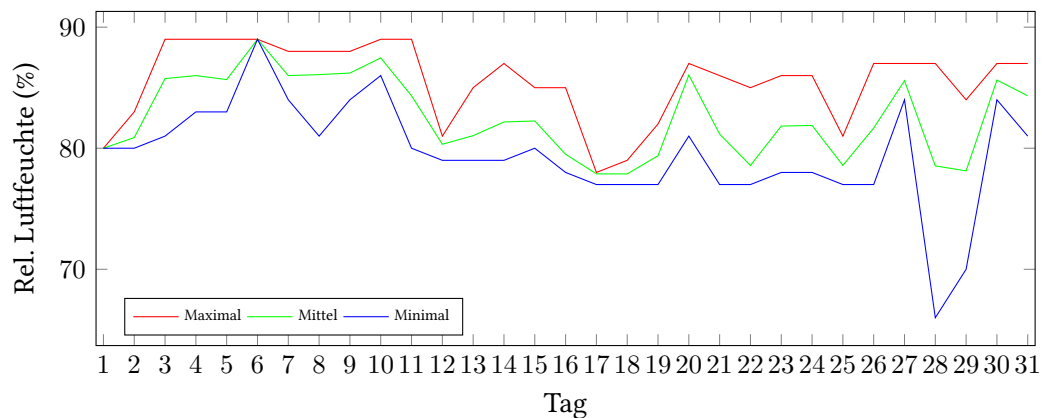

Messung der Lufttemperatur und Luftfeuchte

Ort: Lüdenscheid (395 m ü. NN)

Zeitraum: Dezember 2015, vom 01.12.2015 bis 31.12.2015

Verlauf der maximalen, minimalen und mittleren Temperatur:

Verlauf der maximalen, minimalen und mittleren Luftfeuchte:

	Lufttemperatur (°C)	Luftfeuchte (%)
Min. mittl. tägliche Werte:	am 10.12.: 3,33	am 17.12.: 77,88
Max. mittl. tägliche Werte:	am 17.12.: 10,82	am 6.12.: 89,00
Mittlere monatliche Werte:	7,32	82,57
Mittlere monatliche Werte (1.12.-10.12.):	6,34	85,30
Mittlere monatliche Werte (11.12.-20.12.):	7,68	81,08
Mittlere monatliche Werte (21.12.-31.12.):	7,88	81,45