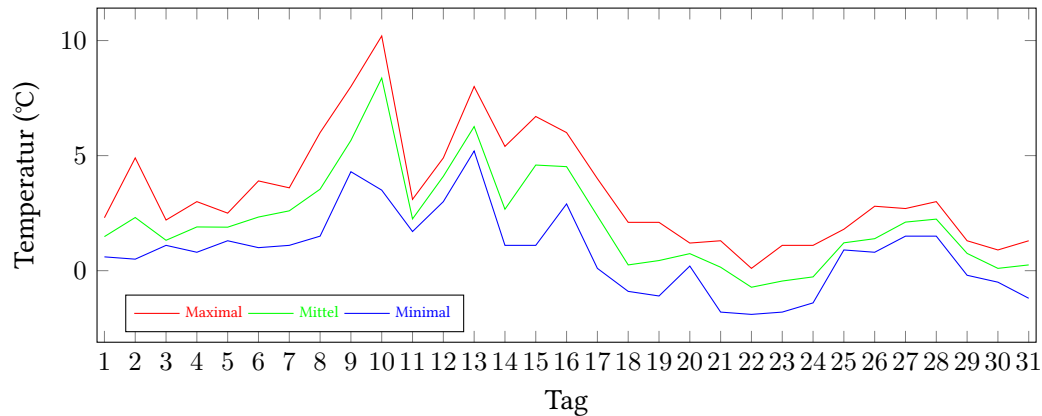

Messung der Lufttemperatur und Luftfeuchte

Ort: Lüdenscheid (395 m ü. NN)

Zeitraum: Januar 2015, vom 01.01.2015 bis 31.01.2015

Verlauf der maximalen, minimalen und mittleren Temperatur:

Verlauf der maximalen, minimalen und mittleren Luftfeuchte:

	Lufttemperatur (°C)	Luftfeuchte (%)
Min. mittl. tägliche Werte:	am 22.1.: -0,72	am 21.1.: 86,79
Max. mittl. tägliche Werte:	am 10.1.: 8,37	am 4.1.: 99,00
Mittlere monatliche Werte:	2,14	96,97
Mittlere monatliche Werte (1.1.-10.1.):	3,14	97,99
Mittlere monatliche Werte (11.1.-20.1.):	2,82	97,50
Mittlere monatliche Werte (21.1.-31.1.):	0,61	95,56

Anzahl der Frosttage (min. Temperatur unter 0°C): 9 (18.01., 19.01., 21.01., 22.01., 23.01., 24.01., 29.01., 30.01., 31.01.)

Berechnung der Grünlandtemperatur und des Vegetationsbeginns

Grünlandtemperatur (Jan.): 33.91 °C.