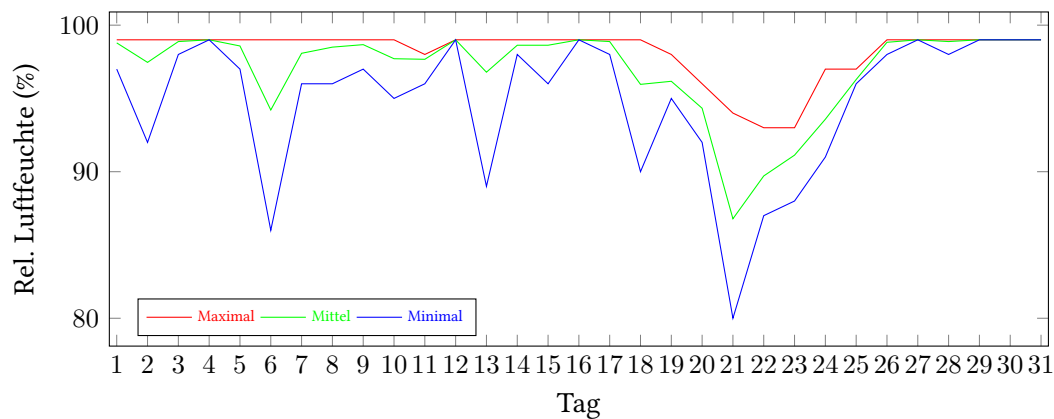

Messung der Lufttemperatur und Luftfeuchte

Ort: Lüdenscheid (395 m ü. NN)

Zeitraum: Januar 2015, vom 01.01.2015 bis 31.01.2015

Verlauf der maximalen, minimalen und mittleren Temperatur:

Verlauf der maximalen, minimalen und mittleren Luftfeuchte:

	Lufttemperatur (°C)	Luftfeuchte (%)
Min. mittl. tägliche Werte:	am 22.1.: -0,72	am 21.1.: 86,79
Max. mittl. tägliche Werte:	am 10.1.: 8,37	am 4.1.: 99,00
Mittlere monatliche Werte:	2,14	96,97
Mittlere monatliche Werte (1.1.-10.1.):	3,14	97,99
Mittlere monatliche Werte (11.1.-20.1.):	2,82	97,50
Mittlere monatliche Werte (21.1.-31.1.):	0,61	95,56

Anzahl der Frosttage (min. Temperatur unter 0°C): 9 (18.01., 19.01., 21.01., 22.01., 23.01., 24.01., 29.01., 30.01., 31.01.)

Berechnung der Grünlandtemperatur und des Vegetationsbeginns

Grünlandtemperatur (Jan.): 33.91 °C.