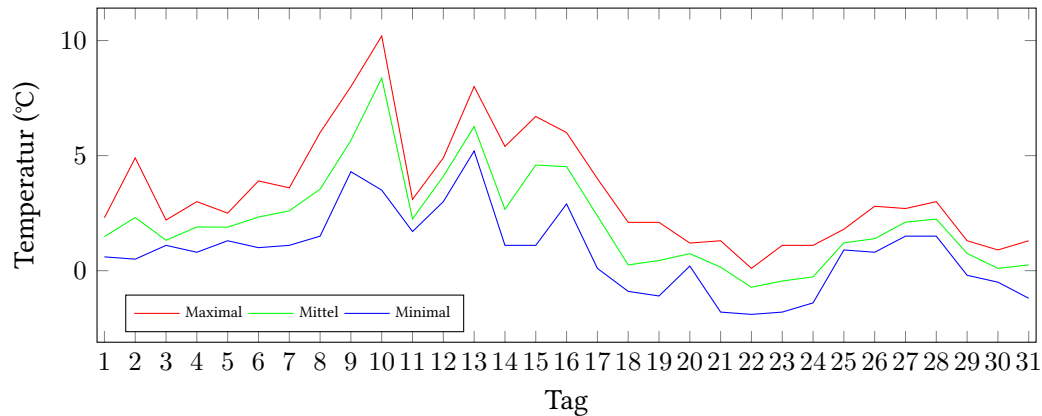

# Messung der Lufttemperatur und Luftfeuchte

Ort: Lüdenscheid (395 m ü. NN)

Zeitraum: Januar 2015, vom 01.01.2015 bis 31.01.2015

Verlauf der maximalen, minimalen und mittleren Temperatur:

Verlauf der maximalen, minimalen und mittleren Luftfeuchte:

	Lufttemperatur (°C)	Luftfeuchte (%)
Min. mittl. tägliche Werte:	am 22.1.: -0,72	am 21.1.: 86,79
Max. mittl. tägliche Werte:	am 10.1.: 8,37	am 4.1.: 99,00
<b>Mittlere monatliche Werte:</b>	<b>2,14</b>	<b>96,97</b>
Mittlere monatliche Werte (1.1.-10.1.):	3,14	97,99
Mittlere monatliche Werte (11.1.-20.1.):	2,82	97,50
Mittlere monatliche Werte (21.1.-31.1.):	0,61	95,56

Anzahl der Frosttage (min. Temperatur unter 0°C): 9 (18.01., 19.01., 21.01., 22.01., 23.01., 24.01., 29.01., 30.01., 31.01.)