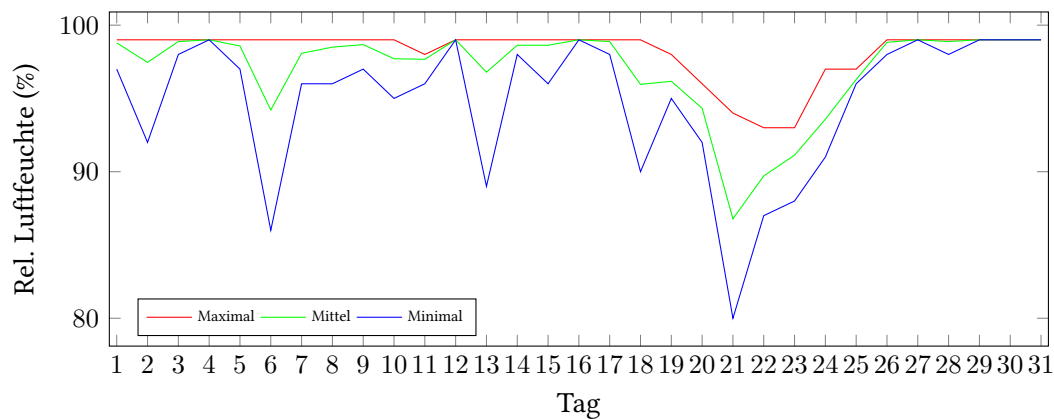

# Messung der Lufttemperatur und Luftfeuchte

Ort: Lüdenscheid (395 m ü. NN)

Zeitraum: Januar 2015, vom 01.01.2015 bis 31.01.2015

Verlauf der maximalen, minimalen und mittleren Temperatur:

Verlauf der maximalen, minimalen und mittleren Luftfeuchte:

	Lufttemperatur (°C)	Luftfeuchte (%)
Min. mittl. tägliche Werte:	am 22.1.: -0,72	am 21.1.: 86,79
Max. mittl. tägliche Werte:	am 10.1.: 8,37	am 4.1.: 99,00
<b>Mittlere monatliche Werte:</b>	<b>2,14</b>	<b>96,97</b>
Mittlere monatliche Werte (1.1.-10.1.):	3,14	97,99
Mittlere monatliche Werte (11.1.-20.1.):	2,82	97,50
Mittlere monatliche Werte (21.1.-31.1.):	0,61	95,56

Anzahl der Frosttage (min. Temperatur unter 0°C): 9 (18.01., 19.01., 21.01., 22.01., 23.01., 24.01., 29.01., 30.01., 31.01.)