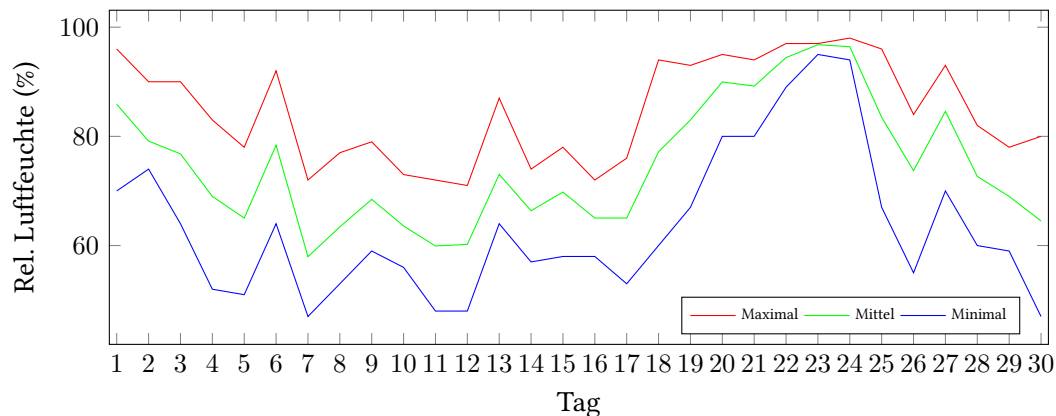

# Messung der Lufttemperatur und Luftfeuchte

Ort: Lüdenscheid (395 m ü. NN)

Zeitraum: Juni 2015, vom 01.06.2015 bis 30.06.2015

Verlauf der maximalen, minimalen und mittleren Temperatur:

Verlauf der maximalen, minimalen und mittleren Luftfeuchte:

	Lufttemperatur (°C)	Luftfeuchte (%)
Min. mittl. tägliche Werte:	am 23.6.: 10,00	am 7.6.: 57,95
Max. mittl. tägliche Werte:	am 5.6.: 20,23	am 23.6.: 96,79
<b>Mittlere monatliche Werte:</b>	<b>15,27</b>	<b>74,73</b>
Mittlere monatliche Werte (1.6.-10.6.):	15,09	70,76
Mittlere monatliche Werte (11.6.-20.6.):	15,38	70,95
Mittlere monatliche Werte (21.6.-30.6.):	15,33	82,48

Anzahl der Sommertage (über 25°C): 3 (05.06., 12.06., 30.06.)

Anzahl der Tage mit Schwüle: 2 (06.06., 27.06.)