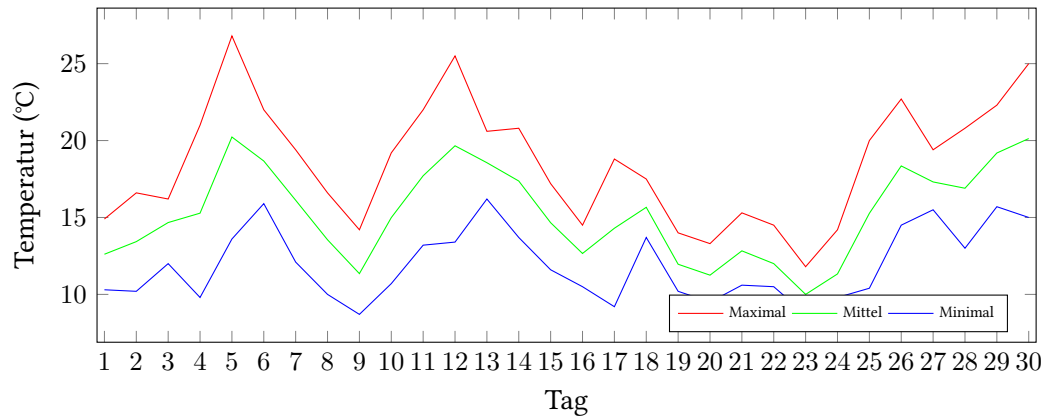

# Messung der Lufttemperatur und Luftfeuchte

Ort: Lüdenscheid (395 m ü. NN)

Zeitraum: Juni 2015, vom 01.06.2015 bis 30.06.2015

Verlauf der maximalen, minimalen und mittleren Temperatur:

Verlauf der maximalen, minimalen und mittleren Luftfeuchte:

	Lufttemperatur (°C)	Luftfeuchte (%)
Min. mittl. tägliche Werte:	am 23.6.: 10,00	am 7.6.: 57,95
Max. mittl. tägliche Werte:	am 5.6.: 20,23	am 23.6.: 96,79
<b>Mittlere monatliche Werte:</b>	<b>15,27</b>	<b>74,73</b>
Mittlere monatliche Werte (1.6.-10.6.):	15,09	70,76
Mittlere monatliche Werte (11.6.-20.6.):	15,38	70,95
Mittlere monatliche Werte (21.6.-30.6.):	15,33	82,48

Anzahl der Sommertage (über 25°C): 3 (05.06., 12.06., 30.06.)

Anzahl der Tage mit Schwüle: 2 (06.06., 27.06.)

## Berechnung der Grünlandtemperatur und des Vegetationsbeginns

Der Vegetationsbeginn wurde bereits am 23.03.2015 erreicht.