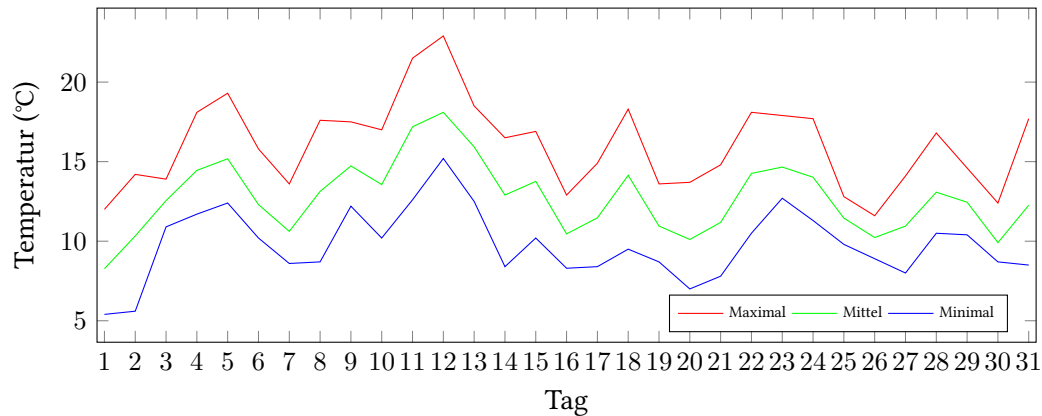

# Messung der Lufttemperatur und Luftfeuchte

Ort: Lüdenscheid (395 m ü. NN)

Zeitraum: Mai 2015, vom 01.05.2015 bis 31.05.2015

Verlauf der maximalen, minimalen und mittleren Temperatur:

Verlauf der maximalen, minimalen und mittleren Luftfeuchte:

	Lufttemperatur (°C)	Luftfeuchte (%)
Min. mittl. tägliche Werte:	am 1.5.: 8,27	am 13.5.: 55,35
Max. mittl. tägliche Werte:	am 12.5.: 18,10	am 30.5.: 88,88
<b>Mittlere monatliche Werte:</b>	<b>12,73</b>	<b>72,84</b>
Mittlere monatliche Werte (1.5.-10.5.):	12,51	77,10
Mittlere monatliche Werte (11.5.-20.5.):	13,50	67,69
Mittlere monatliche Werte (21.5.-31.5.):	12,22	73,63

Anzahl der Tage mit Schwüle: 1 (05.05.)