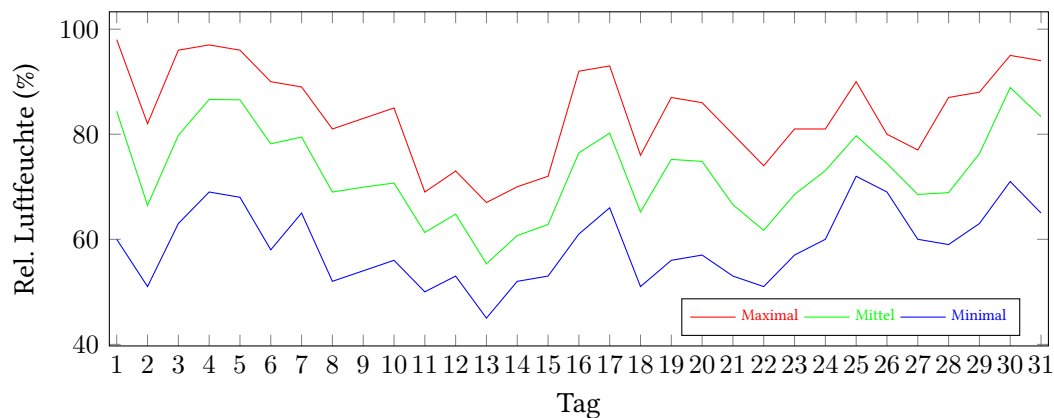

Messung der Lufttemperatur und Luftfeuchte

Ort: Lüdenscheid (395 m ü. NN)

Zeitraum: Mai 2015, vom 01.05.2015 bis 31.05.2015

Verlauf der maximalen, minimalen und mittleren Temperatur:

Verlauf der maximalen, minimalen und mittleren Luftfeuchte:

	Lufttemperatur (°C)	Luftfeuchte (%)
Min. mittl. tägliche Werte:	am 1.5.: 8,27	am 13.5.: 55,35
Max. mittl. tägliche Werte:	am 12.5.: 18,10	am 30.5.: 88,88
Mittlere monatliche Werte:	12,73	72,84
Mittlere monatliche Werte (1.5.-10.5.):	12,51	77,10
Mittlere monatliche Werte (11.5.-20.5.):	13,50	67,69
Mittlere monatliche Werte (21.5.-31.5.):	12,22	73,63

Anzahl der Tage mit Schwüle: 1 (05.05.)

Berechnung der Grünlandtemperatur und des Vegetationsbeginns

Der Vegetationsbeginn wurde bereits am 23.03.2015 erreicht.

Alle Tagesmittelwerte und die Minimal/Maximal-Werte mit Zeitpunkt.