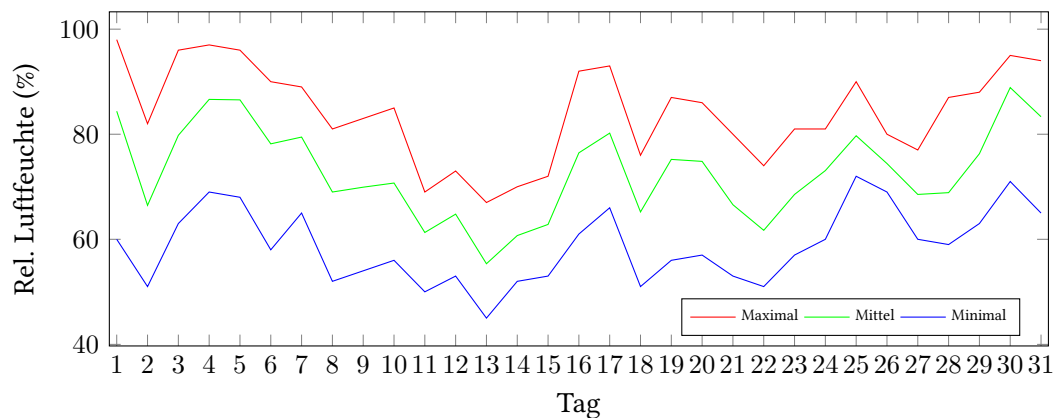

# Messung der Lufttemperatur und Luftfeuchte

Ort: Lüdenscheid (395 m ü. NN)

Zeitraum: Mai 2015, vom 01.05.2015 bis 31.05.2015

Verlauf der maximalen, minimalen und mittleren Temperatur:

Verlauf der maximalen, minimalen und mittleren Luftfeuchte:

	Lufttemperatur (°C)	Luftfeuchte (%)
Min. mittl. tägliche Werte:	am 1.5.: 8,27	am 13.5.: 55,35
Max. mittl. tägliche Werte:	am 12.5.: 18,10	am 30.5.: 88,88
<b>Mittlere monatliche Werte:</b>	<b>12,73</b>	<b>72,84</b>
Mittlere monatliche Werte (1.5.-10.5.):	12,51	77,10
Mittlere monatliche Werte (11.5.-20.5.):	13,50	67,69
Mittlere monatliche Werte (21.5.-31.5.):	12,22	73,63

Anzahl der Tage mit Schwüle: 1 (05.05.)