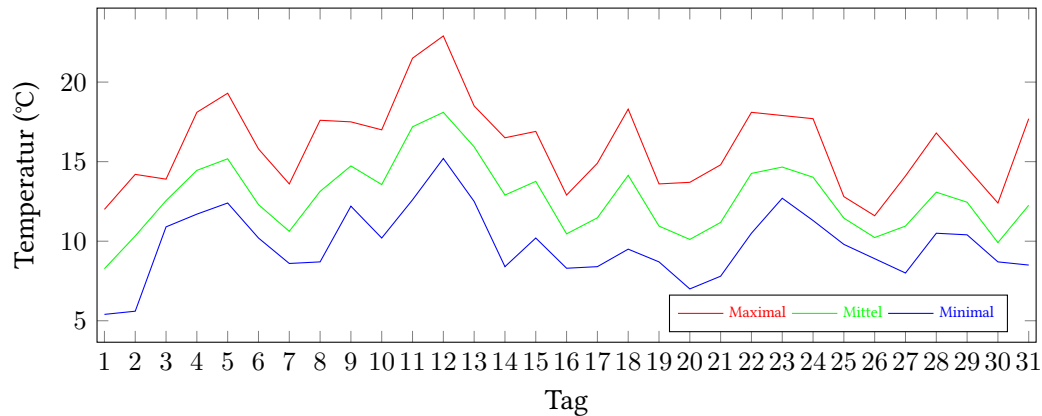

Messung der Lufttemperatur und Luftfeuchte

Ort: Lüdenscheid (395 m ü. NN)

Zeitraum: Mai 2015, vom 01.05.2015 bis 31.05.2015

Verlauf der maximalen, minimalen und mittleren Temperatur:

Verlauf der maximalen, minimalen und mittleren Luftfeuchte:

	Lufttemperatur (°C)	Luftfeuchte (%)
Min. mittl. tägliche Werte:	am 1.5.: 8,27	am 13.5.: 55,35
Max. mittl. tägliche Werte:	am 12.5.: 18,10	am 30.5.: 88,88
Mittlere monatliche Werte:	12,73	72,84
Mittlere monatliche Werte (1.5.-10.5.):	12,51	77,10
Mittlere monatliche Werte (11.5.-20.5.):	13,50	67,69
Mittlere monatliche Werte (21.5.-31.5.):	12,22	73,63

Anzahl der Tage mit Schwüle: 1 (05.05.)

Berechnung der Grünlandtemperatur und des Vegetationsbeginns

Der Vegetationsbeginn wurde bereits am 23.03.2015 erreicht.

Alle Tagesmittelwerte und die Minimal/Maximal-Werte mit Zeitpunkt.