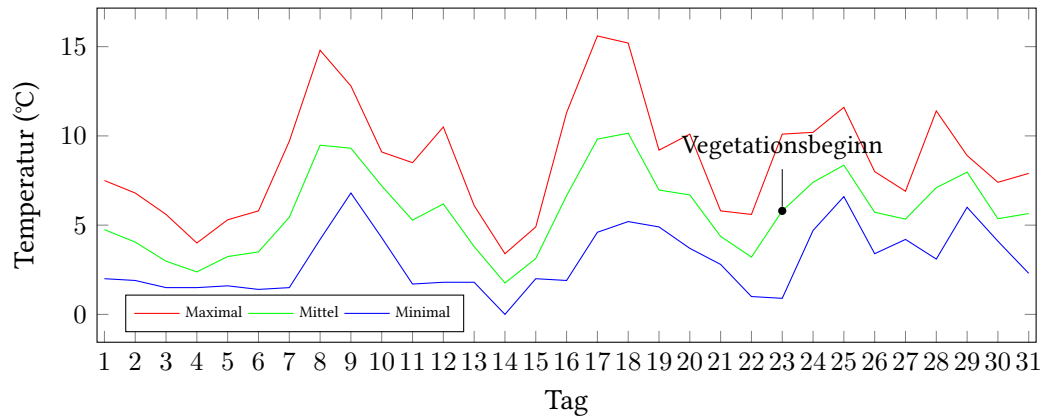

# Messung der Lufttemperatur und Luftfeuchte

Ort: Lüdenscheid (395 m ü. NN)

Zeitraum: März 2015, vom 01.03.2015 bis 31.03.2015

Verlauf der maximalen, minimalen und mittleren Temperatur:

Verlauf der maximalen, minimalen und mittleren Luftfeuchte:

	Lufttemperatur (°C)	Luftfeuchte (%)
Min. mittl. tägliche Werte:	am 14.3.: 1,76	am 8.3.: 63,79
Max. mittl. tägliche Werte:	am 18.3.: 10,15	am 4.3.: 98,38
<b>Mittlere monatliche Werte:</b>	<b>5,78</b>	<b>83,63</b>
Mittlere monatliche Werte (1.3.-10.3.):	5,23	87,82
Mittlere monatliche Werte (11.3.-20.3.):	6,05	78,27
Mittlere monatliche Werte (21.3.-31.3.):	6,02	84,69

## Berechnung der Grünlandtemperatur und des Vegetationsbeginns

Grünlandtemperatur (Jan., ...): 33.91 °C, 44.07 °C, 179.04 °C.

Vegetationsbeginn am: 23.03.2015.