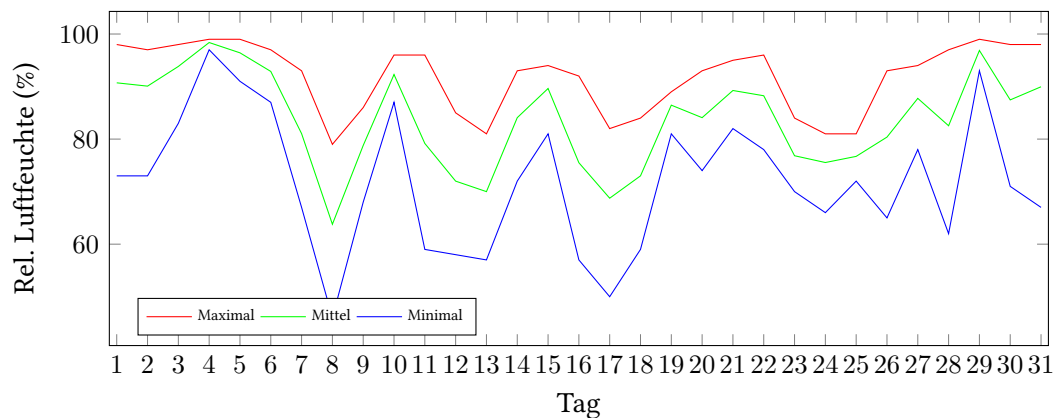

# Messung der Lufttemperatur und Luftfeuchte

Ort: Lüdenscheid (395 m ü. NN)

Zeitraum: März 2015, vom 01.03.2015 bis 31.03.2015

Verlauf der maximalen, minimalen und mittleren Temperatur:

Verlauf der maximalen, minimalen und mittleren Luftfeuchte:

	Lufttemperatur (°C)	Luftfeuchte (%)
Min. mittl. tägliche Werte:	am 14.3.: 1,76	am 8.3.: 63,79
Max. mittl. tägliche Werte:	am 18.3.: 10,15	am 4.3.: 98,38
<b>Mittlere monatliche Werte:</b>	<b>5,78</b>	<b>83,63</b>
Mittlere monatliche Werte (1.3.-10.3.):	5,23	87,82
Mittlere monatliche Werte (11.3.-20.3.):	6,05	78,27
Mittlere monatliche Werte (21.3.-31.3.):	6,02	84,69

## Berechnung der Grünlandtemperatur und des Vegetationsbeginns

Grünlandtemperatur (Jan., ...): 33.91 °C, 44.07 °C, 179.04 °C.

Vegetationsbeginn am: 23.03.2015.