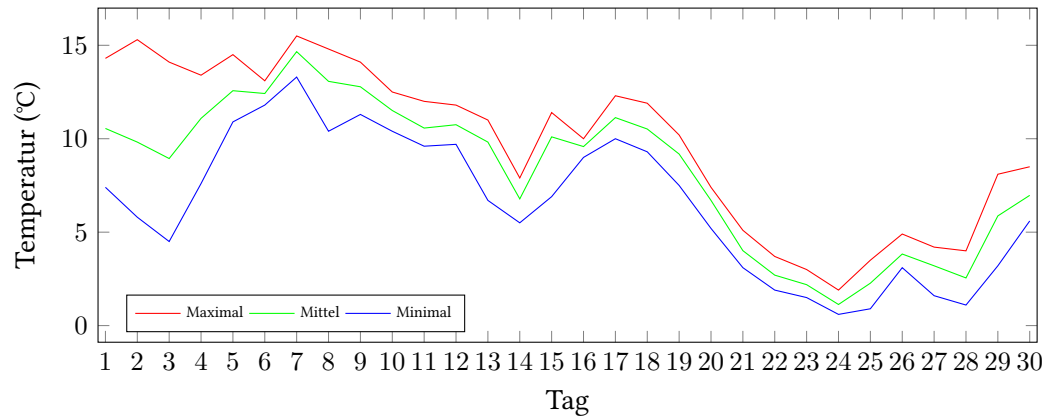

Messung der Lufttemperatur und Luftfeuchte

Ort: Lüdenscheid (395 m ü. NN)

Zeitraum: November 2015, vom 01.11.2015 bis 30.11.2015

Verlauf der maximalen, minimalen und mittleren Temperatur:

Verlauf der maximalen, minimalen und mittleren Luftfeuchte:

	Lufttemperatur (°C)	Luftfeuchte (%)
Min. mittl. tägliche Werte:	am 24.11.: 1,13	am 2.11.: 77,29
Max. mittl. tägliche Werte:	am 7.11.: 14,66	am 24.11.: 89,46
Mittlere monatliche Werte:	8,24	84,63
Mittlere monatliche Werte (1.11.-10.11.):	11,74	83,25
Mittlere monatliche Werte (11.11.-20.11.):	9,51	85,50
Mittlere monatliche Werte (21.11.-30.11.):	3,47	85,15