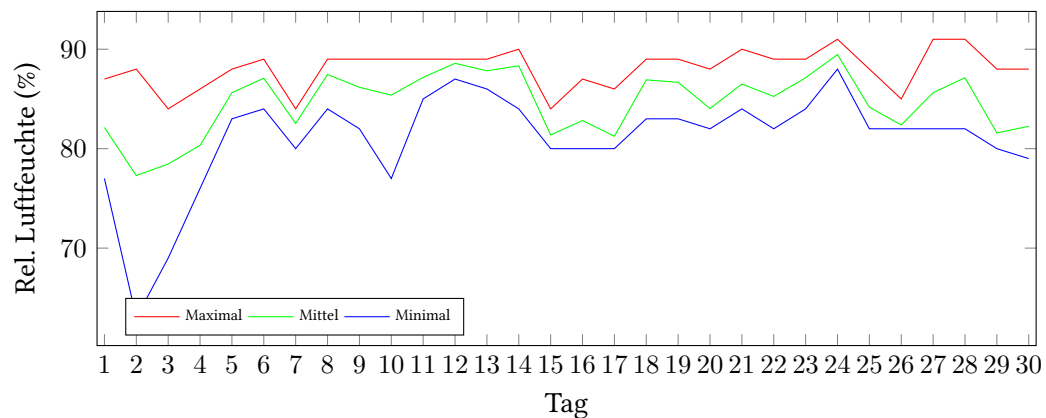

Messung der Lufttemperatur und Luftfeuchte

Ort: Lüdenscheid (395 m ü. NN)

Zeitraum: November 2015, vom 01.11.2015 bis 30.11.2015

Verlauf der maximalen, minimalen und mittleren Temperatur:

Verlauf der maximalen, minimalen und mittleren Luftfeuchte:

	Lufttemperatur (°C)	Luftfeuchte (%)
Min. mittl. tägliche Werte:	am 24.11.: 1,13	am 2.11.: 77,29
Max. mittl. tägliche Werte:	am 7.11.: 14,66	am 24.11.: 89,46
Mittlere monatliche Werte:	8,24	84,63
Mittlere monatliche Werte (1.11.-10.11.):	11,74	83,25
Mittlere monatliche Werte (11.11.-20.11.):	9,51	85,50
Mittlere monatliche Werte (21.11.-30.11.):	3,47	85,15