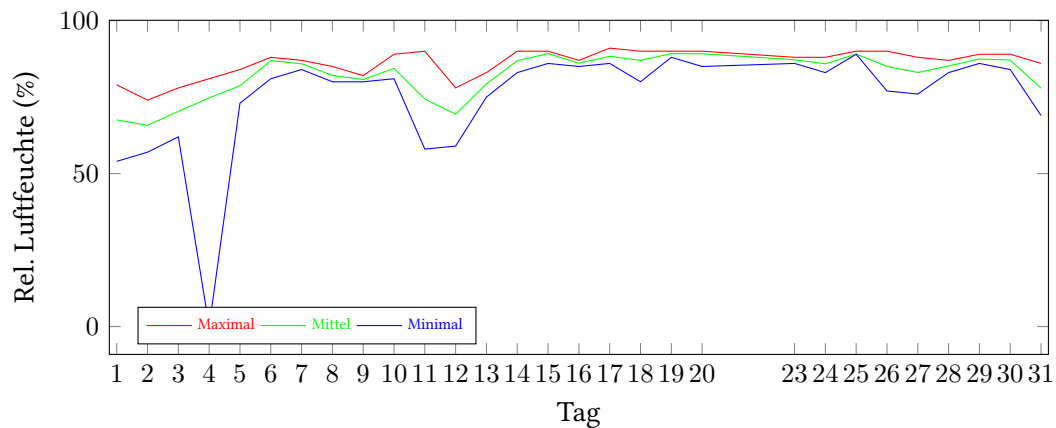

Messung der Lufttemperatur und Luftfeuchte

Ort: Lüdenscheid (395 m ü. NN)

Zeitraum: Oktober 2015, vom 01.10.2015 bis 31.10.2015

Verlauf der maximalen, minimalen und mittleren Temperatur:

Verlauf der maximalen, minimalen und mittleren Luftfeuchte:

	Lufttemperatur (°C)	Luftfeuchte (%)
Min. mittl. tägliche Werte:	am 15.10.: 2,42	am 2.10.: 65,79
Max. mittl. tägliche Werte:	am 6.10.: 14,42	am 15.10.: 89,21
Mittlere monatliche Werte:	9,68	82,20
Mittlere monatliche Werte (1.10.-10.10.):	12,59	77,71
Mittlere monatliche Werte (11.10.-20.10.):	5,98	83,90
Mittlere monatliche Werte (23.10.-31.10.):	10,56	85,31