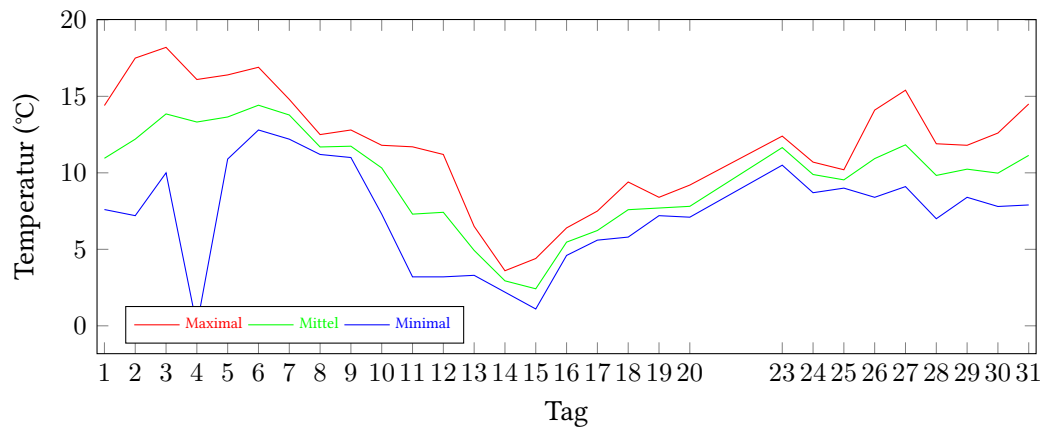

Messung der Lufttemperatur und Luftfeuchte

Ort: Lüdenscheid (395 m ü. NN)

Zeitraum: Oktober 2015, vom 01.10.2015 bis 31.10.2015

Verlauf der maximalen, minimalen und mittleren Temperatur:

Verlauf der maximalen, minimalen und mittleren Luftfeuchte:

	Lufttemperatur (°C)	Luftfeuchte (%)
Min. mittl. tägliche Werte:	am 15.10.: 2,42	am 2.10.: 65,79
Max. mittl. tägliche Werte:	am 6.10.: 14,42	am 15.10.: 89,21
Mittlere monatliche Werte:	9,68	82,20
Mittlere monatliche Werte (1.10.-10.10.):	12,59	77,71
Mittlere monatliche Werte (11.10.-20.10.):	5,98	83,90
Mittlere monatliche Werte (23.10.-31.10.):	10,56	85,31