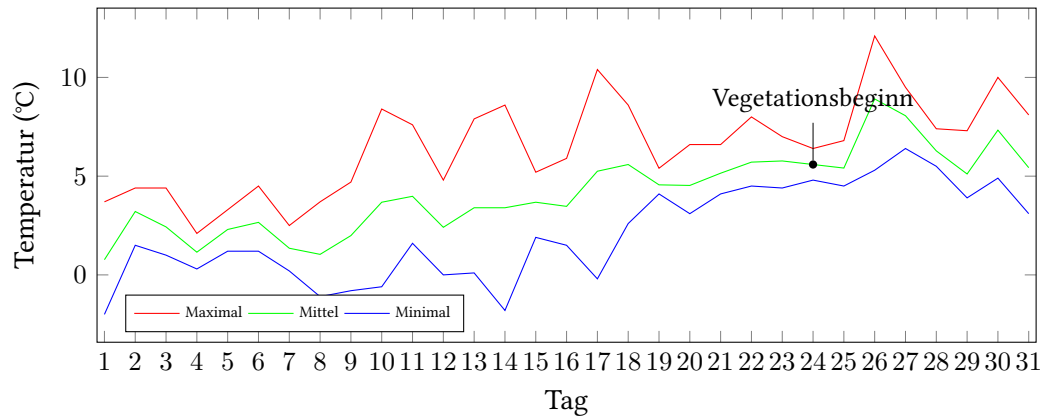

Messung der Lufttemperatur und Luftfeuchte

Ort: Lüdenscheid (395 m ü. NN)

Zeitraum: März 2016, vom 01.03.2016 bis 31.03.2016

Verlauf der maximalen, minimalen und mittleren Temperatur:

Verlauf der maximalen, minimalen und mittleren Luftfeuchte:

	Lufttemperatur (°C)	Luftfeuchte (%)
Min. mittl. tägliche Werte:	am 1.3.: 0,77	am 14.3.: 70,00
Max. mittl. tägliche Werte:	am 26.3.: 8,91	am 24.3.: 86,83
Mittlere monatliche Werte:	4,18	81,43
Mittlere monatliche Werte (1.3.-10.3.):	2,06	82,47
Mittlere monatliche Werte (11.3.-20.3.):	4,03	77,66
Mittlere monatliche Werte (21.3.-31.3.):	6,25	83,91

Anzahl der Frosttage (min. Temperatur unter 0°C): 6 (01.03., 08.03., 09.03., 10.03., 14.03., 17.03.)

Berechnung der Grünlandtemperatur und des Vegetationsbeginns

Grünlandtemperatur (Jan., ...): 48.62 °C, 71.23 °C, 129.62 °C.