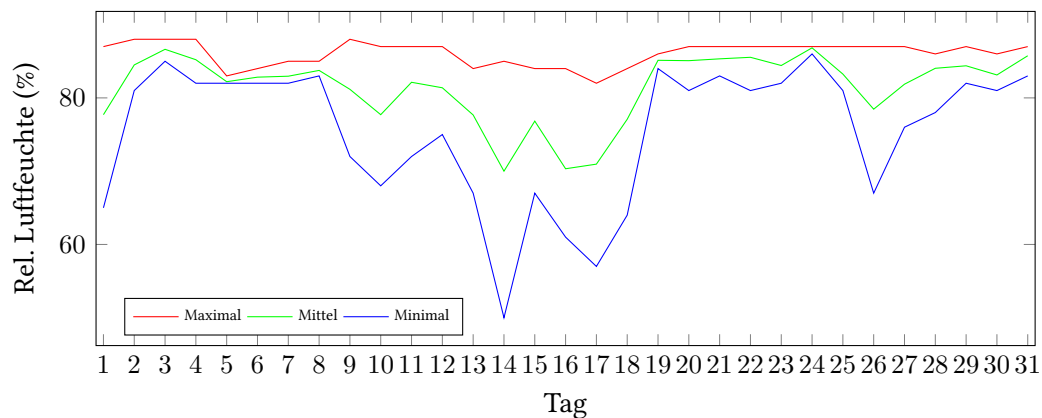

Messung der Lufttemperatur und Luftfeuchte

Ort: Lüdenscheid (395 m ü. NN)

Zeitraum: März 2016, vom 01.03.2016 bis 31.03.2016

Verlauf der maximalen, minimalen und mittleren Temperatur:

Verlauf der maximalen, minimalen und mittleren Luftfeuchte:

	Lufttemperatur (°C)	Luftfeuchte (%)
Min. mittl. tägliche Werte:	am 1.3.: 0,77	am 14.3.: 70,00
Max. mittl. tägliche Werte:	am 26.3.: 8,91	am 24.3.: 86,83
Mittlere monatliche Werte:	4,18	81,43
Mittlere monatliche Werte (1.3.-10.3.):	2,06	82,47
Mittlere monatliche Werte (11.3.-20.3.):	4,03	77,66
Mittlere monatliche Werte (21.3.-31.3.):	6,25	83,91

Anzahl der Frosttage (min. Temperatur unter 0°C): 6 (01.03., 08.03., 09.03., 10.03., 14.03., 17.03.)

Berechnung der Grünlandtemperatur und des Vegetationsbeginns

Grünlandtemperatur (Jan., ...): 48.62 °C, 71.23 °C, 129.62 °C.