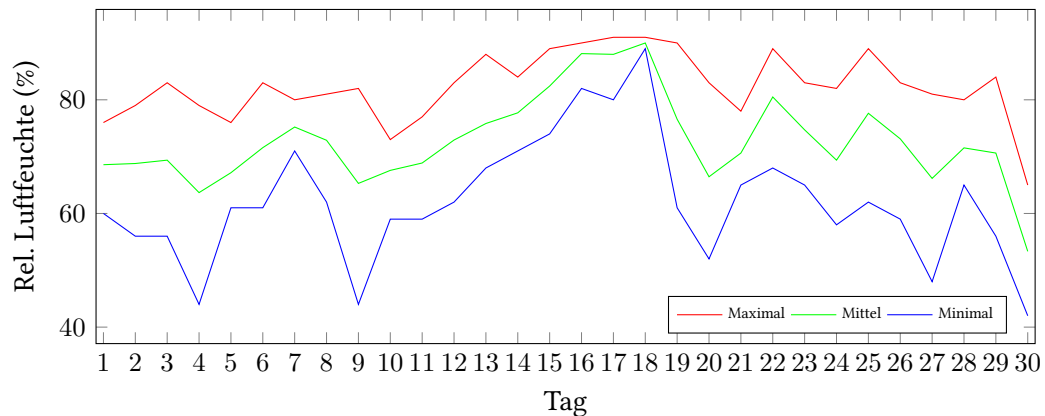

Messung der Lufttemperatur und Luftfeuchte

Ort: Lüdenscheid (395 m ü. NN)

Zeitraum: April 2017, vom 01.04.2017 bis 30.04.2017

Verlauf der maximalen, minimalen und mittleren Temperatur:

Verlauf der maximalen, minimalen und mittleren Luftfeuchte:

	Lufttemperatur (°C)	Luftfeuchte (%)
Min. mittl. tägliche Werte:	am 19.4.: 2,55	am 30.4.: 53,33
Max. mittl. tägliche Werte:	am 1.4.: 13,87	am 18.4.: 90,00
Mittlere monatliche Werte:	7,85	72,82
Mittlere monatliche Werte (1.4.-10.4.):	10,59	69,01
Mittlere monatliche Werte (11.4.-20.4.):	5,99	78,69
Mittlere monatliche Werte (21.4.-30.4.):	6,96	70,76

Anzahl der Frosttage (min. Temperatur unter 0°C): 2 (19.04., 20.04.)

Berechnung der Grünlandtemperatur und des Vegetationsbeginns

Der Vegetationsbeginn wurde bereits am 14.03.2017 erreicht.

Alle Tagesmittelwerte und die Minimal/Maximal-Werte mit Zeitpunkt.