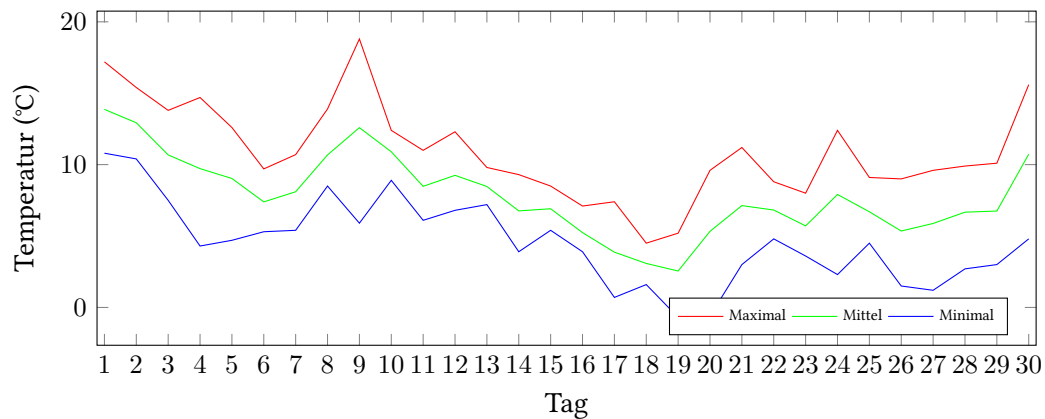

Messung der Lufttemperatur und Luftfeuchte

Ort: Lüdenscheid (395 m ü. NN)

Zeitraum: April 2017, vom 01.04.2017 bis 30.04.2017

Verlauf der maximalen, minimalen und mittleren Temperatur:

Verlauf der maximalen, minimalen und mittleren Luftfeuchte:

	Lufttemperatur (°C)	Luftfeuchte (%)
Min. mittl. tägliche Werte:	am 19.4.: 2,55	am 30.4.: 53,33
Max. mittl. tägliche Werte:	am 1.4.: 13,87	am 18.4.: 90,00
Mittlere monatliche Werte:	7,85	72,82
Mittlere monatliche Werte (1.4.-10.4.):	10,59	69,01
Mittlere monatliche Werte (11.4.-20.4.):	5,99	78,69
Mittlere monatliche Werte (21.4.-30.4.):	6,96	70,76

Anzahl der Frosttage (min. Temperatur unter 0°C): 2 (19.04., 20.04.)

Berechnung der Grünlandtemperatur und des Vegetationsbeginns

Der Vegetationsbeginn wurde bereits am 14.03.2017 erreicht.

Alle Tagesmittelwerte und die Minimal/Maximal-Werte mit Zeitpunkt.