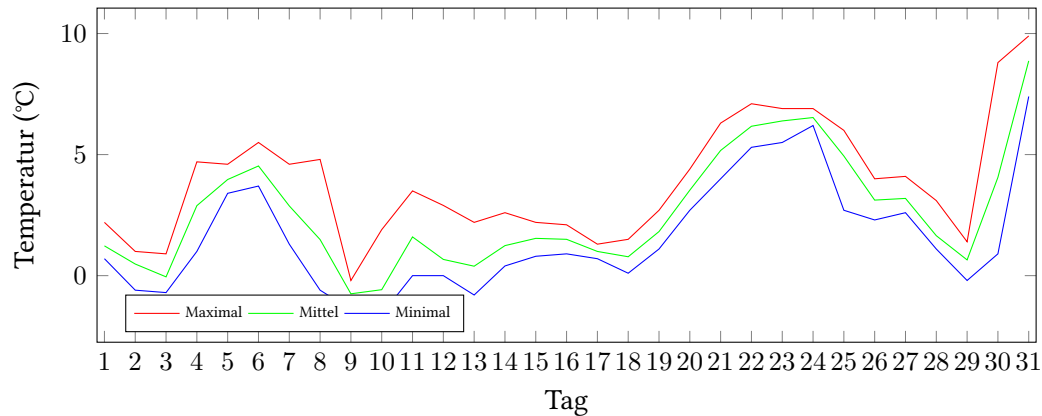

Messung der Lufttemperatur und Luftfeuchte

Ort: Lüdenscheid (395 m ü. NN)

Zeitraum: Dezember 2017, vom 01.12.2017 bis 31.12.2017

Verlauf der maximalen, minimalen und mittleren Temperatur:

Verlauf der maximalen, minimalen und mittleren Luftfeuchte:

	Lufttemperatur (°C)	Luftfeuchte (%)
Min. mittl. tägliche Werte:	am 9.12.: -0,75	am 7.12.: 90,50
Max. mittl. tägliche Werte:	am 31.12.: 8,87	am 21.12.: 94,00
Mittlere monatliche Werte:	2,61	92,92
Mittlere monatliche Werte (1.12.-10.12.):	1,61	92,52
Mittlere monatliche Werte (11.12.-20.12.):	1,41	93,23
Mittlere monatliche Werte (21.12.-31.12.):	4,61	92,98

Anzahl der Eistage (max. Temperatur nicht über 0°C): 1 (09.12.)

Anzahl der Frosttage (min. Temperatur unter 0°C): 6 (02.12., 03.12., 08.12., 10.12., 13.12., 29.12.)

Berechnung der Grünlandtemperatur und des Vegetationsbeginns