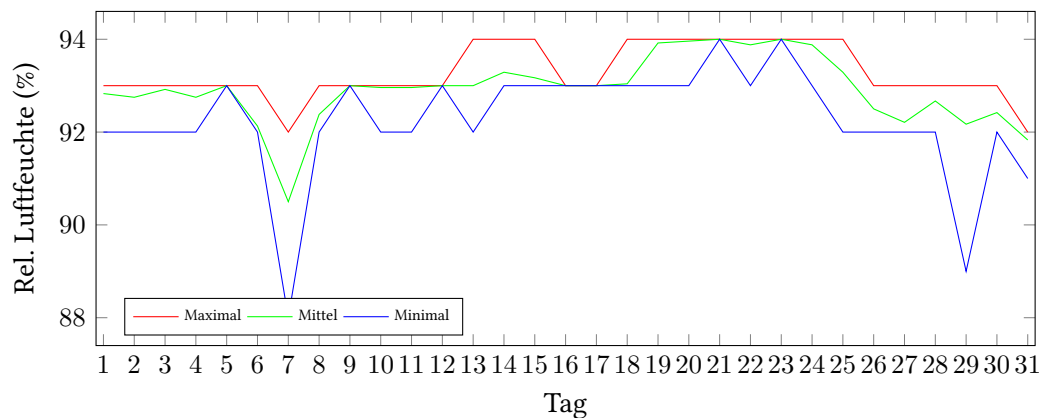

Messung der Lufttemperatur und Luftfeuchte

Ort: Lüdenscheid (395 m ü. NN)

Zeitraum: Dezember 2017, vom 01.12.2017 bis 31.12.2017

Verlauf der maximalen, minimalen und mittleren Temperatur:

Verlauf der maximalen, minimalen und mittleren Luftfeuchte:

Anzahl der Eistage (max. Temperatur nicht über 0°C): 1 (09.12.)

Anzahl der Frosttage (min. Temperatur unter 0°C): 6 (02.12., 03.12., 08.12., 10.12., 13.12., 29.12.)

Berechnung der Grünlandtemperatur und des Vegetationsbeginns