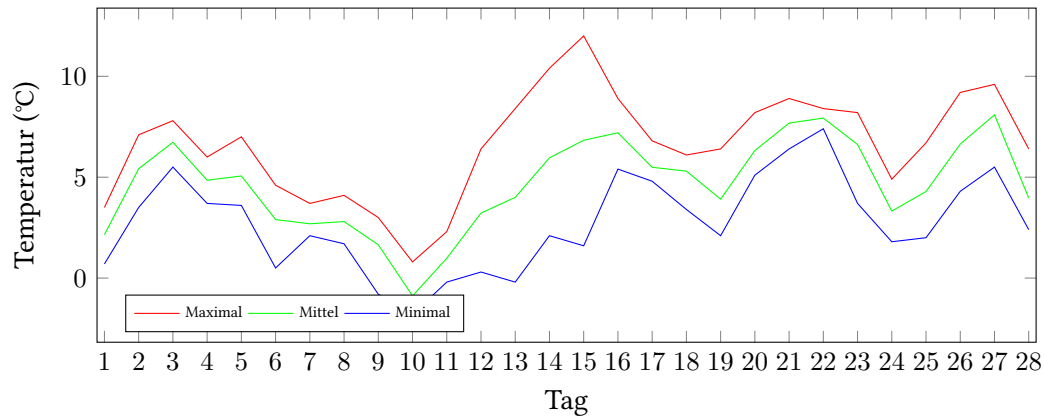

# Messung der Lufttemperatur und Luftfeuchte

Ort: Lüdenscheid (395 m ü. NN)

Zeitraum: Februar 2017, vom 01.02.2017 bis 28.02.2017

Verlauf der maximalen, minimalen und mittleren Temperatur:

Verlauf der maximalen, minimalen und mittleren Luftfeuchte:

	Lufttemperatur (°C)	Luftfeuchte (%)
Min. mittl. tägliche Werte:	am 10.2.: -0,88	am 14.2.: 59,04
Max. mittl. tägliche Werte:	am 27.2.: 8,09	am 1.2.: 91,50
<b>Mittlere monatliche Werte:</b>	<b>4,68</b>	<b>85,88</b>
Mittlere monatliche Werte (1.2.-10.2.):	3,34	89,05
Mittlere monatliche Werte (11.2.-20.2.):	4,92	81,56
Mittlere monatliche Werte (21.2.-28.2.):	6,07	87,32

Anzahl der Frosttage (min. Temperatur unter 0°C): 4 (09.02., 10.02., 11.02., 13.02.)