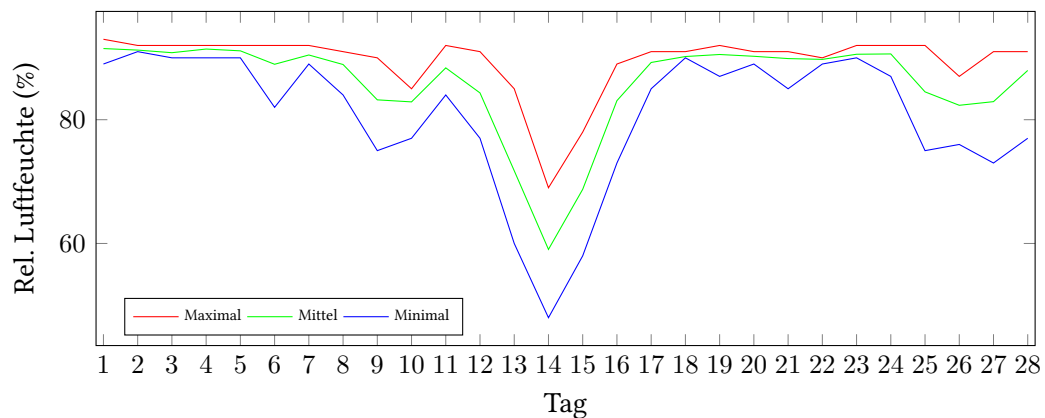

# Messung der Lufttemperatur und Luftfeuchte

Ort: Lüdenscheid (395 m ü. NN)

Zeitraum: Februar 2017, vom 01.02.2017 bis 28.02.2017

Verlauf der maximalen, minimalen und mittleren Temperatur:

Verlauf der maximalen, minimalen und mittleren Luftfeuchte:

	Lufttemperatur (°C)	Luftfeuchte (%)
Min. mittl. tägliche Werte:	am 10.2.: -0,88	am 14.2.: 59,04
Max. mittl. tägliche Werte:	am 27.2.: 8,09	am 1.2.: 91,50
<b>Mittlere monatliche Werte:</b>	<b>4,68</b>	<b>85,88</b>
Mittlere monatliche Werte (1.2.-10.2.):	3,34	89,05
Mittlere monatliche Werte (11.2.-20.2.):	4,92	81,56
Mittlere monatliche Werte (21.2.-28.2.):	6,07	87,32

Anzahl der Frosttage (min. Temperatur unter 0°C): 4 (09.02., 10.02., 11.02., 13.02.)