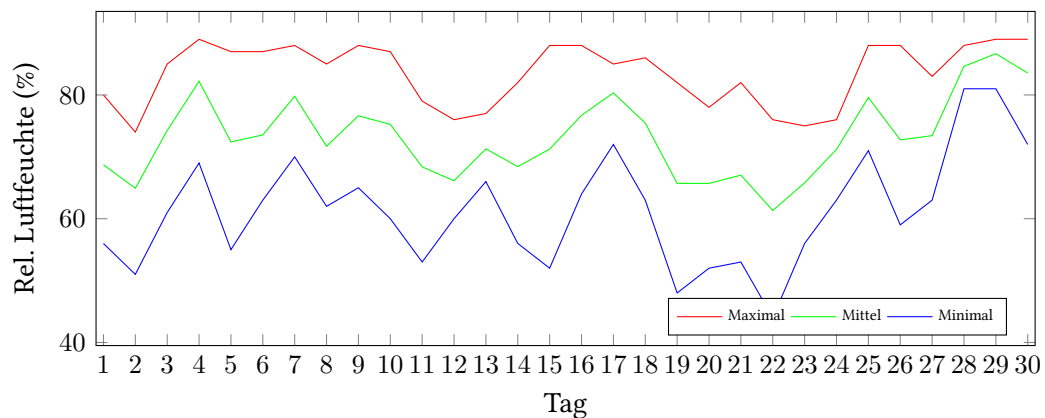

Messung der Lufttemperatur und Luftfeuchte

Ort: Lüdenscheid (395 m ü. NN)

Zeitraum: Juni 2017, vom 01.06.2017 bis 30.06.2017

Verlauf der maximalen, minimalen und mittleren Temperatur:

Verlauf der maximalen, minimalen und mittleren Luftfeuchte:

	Lufttemperatur (°C)	Luftfeuchte (%)
Min. mittl. tägliche Werte:	am 7.6.: 11,45	am 22.6.: 61,33
Max. mittl. tägliche Werte:	am 22.6.: 24,63	am 29.6.: 86,67
Mittlere monatliche Werte:	17,79	73,16
Mittlere monatliche Werte (1.6.-10.6.):	16,46	73,94
Mittlere monatliche Werte (11.6.-20.6.):	18,17	70,94
Mittlere monatliche Werte (21.6.-30.6.):	18,74	74,60

Anzahl der heißen Tage (über 30°C): 1 (22.06.)
 Anzahl der Sommertage (über 25°C): 6 (02.06., 11.06., 15.06., 19.06., 20.06., 21.06.)
 Anzahl der Tage mit Schwüle: 7 (03.06., 15.06., 18.06., 20.06., 21.06., 22.06., 27.06.)