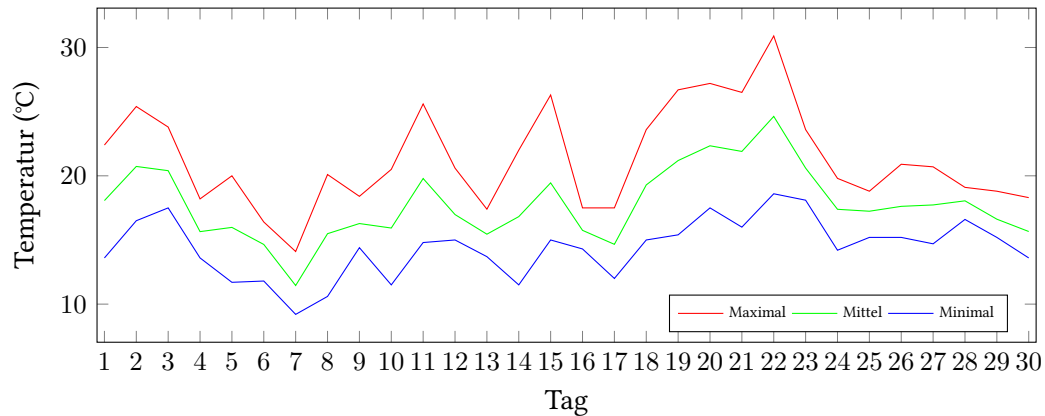

Messung der Lufttemperatur und Luftfeuchte

Ort: Lüdenscheid (395 m ü. NN)

Zeitraum: Juni 2017, vom 01.06.2017 bis 30.06.2017

Verlauf der maximalen, minimalen und mittleren Temperatur:

Verlauf der maximalen, minimalen und mittleren Luftfeuchte:

	Lufttemperatur (°C)	Luftfeuchte (%)
Min. mittl. tägliche Werte:	am 7.6.: 11,45	am 22.6.: 61,33
Max. mittl. tägliche Werte:	am 22.6.: 24,63	am 29.6.: 86,67
Mittlere monatliche Werte:	17,79	73,16
Mittlere monatliche Werte (1.6.-10.6.):	16,46	73,94
Mittlere monatliche Werte (11.6.-20.6.):	18,17	70,94
Mittlere monatliche Werte (21.6.-30.6.):	18,74	74,60

Anzahl der heißen Tage (über 30°C): 1 (22.06.)
 Anzahl der Sommertage (über 25°C): 6 (02.06., 11.06., 15.06., 19.06., 20.06., 21.06.)
 Anzahl der Tage mit Schwüle: 7 (03.06., 15.06., 18.06., 20.06., 21.06., 22.06., 27.06.)