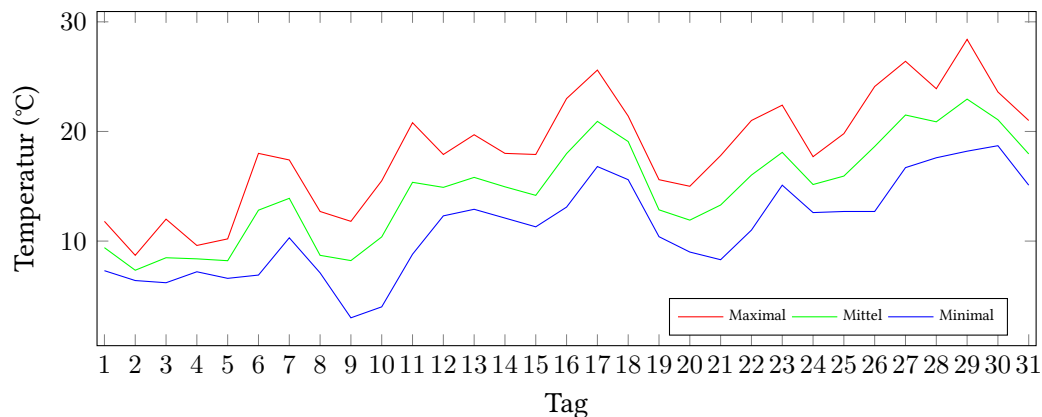

Messung der Lufttemperatur und Luftfeuchte

Ort: Lüdenscheid (395 m ü. NN)

Zeitraum: Mai 2017, vom 01.05.2017 bis 31.05.2017

Verlauf der maximalen, minimalen und mittleren Temperatur:

Verlauf der maximalen, minimalen und mittleren Luftfeuchte:

Anzahl der Sommertage (über 25°C): 3 (17.05., 27.05., 29.05.)
 Anzahl der Tage mit Schwüle: 3 (28.05., 29.05., 30.05.)

Berechnung der Grünlandtemperatur und des Vegetationsbeginns

Der Vegetationsbeginn wurde bereits am 14.03.2017 erreicht.