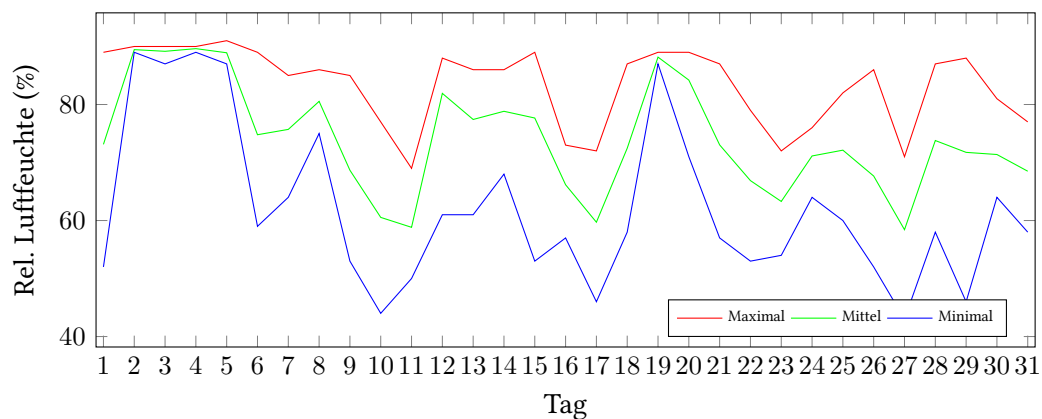

Messung der Lufttemperatur und Luftfeuchte

Ort: Lüdenscheid (395 m ü. NN)

Zeitraum: Mai 2017, vom 01.05.2017 bis 31.05.2017

Verlauf der maximalen, minimalen und mittleren Temperatur:

Verlauf der maximalen, minimalen und mittleren Luftfeuchte:

Anzahl der Sommertage (über 25°C): 3 (17.05., 27.05., 29.05.)
 Anzahl der Tage mit Schwüle: 3 (28.05., 29.05., 30.05.)

Berechnung der Grünlandtemperatur und des Vegetationsbeginns

Der Vegetationsbeginn wurde bereits am 14.03.2017 erreicht.