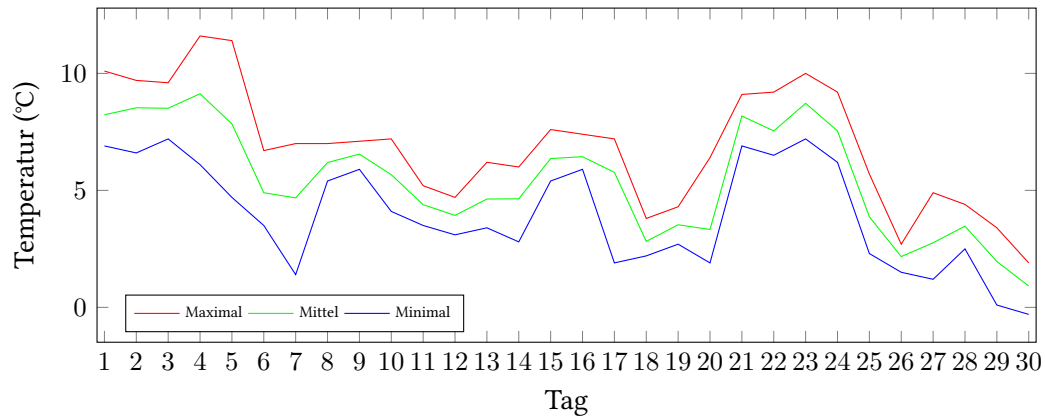

# Messung der Lufttemperatur und Luftfeuchte

Ort: Lüdenscheid (395 m ü. NN)

Zeitraum: November 2017, vom 01.11.2017 bis 30.11.2017

Verlauf der maximalen, minimalen und mittleren Temperatur:

Verlauf der maximalen, minimalen und mittleren Luftfeuchte:

	Lufttemperatur (°C)	Luftfeuchte (%)
Min. mittl. tägliche Werte:	am 30.11.: 0,91	am 23.11.: 87,67
Max. mittl. tägliche Werte:	am 4.11.: 9,13	am 30.11.: 93,00
<b>Mittlere monatliche Werte:</b>	<b>5,44</b>	<b>91,53</b>
Mittlere monatliche Werte (1.11.-10.11.):	7,02	91,01
Mittlere monatliche Werte (11.11.-20.11.):	4,58	91,74
Mittlere monatliche Werte (21.11.-30.11.):	4,71	91,84

Anzahl der Frosttage (min. Temperatur unter 0°C): 1 (30.11.)

## Berechnung der Grünlandtemperatur und des Vegetationsbeginns

Der Vegetationsbeginn wurde bereits am 14.03.2017 erreicht.