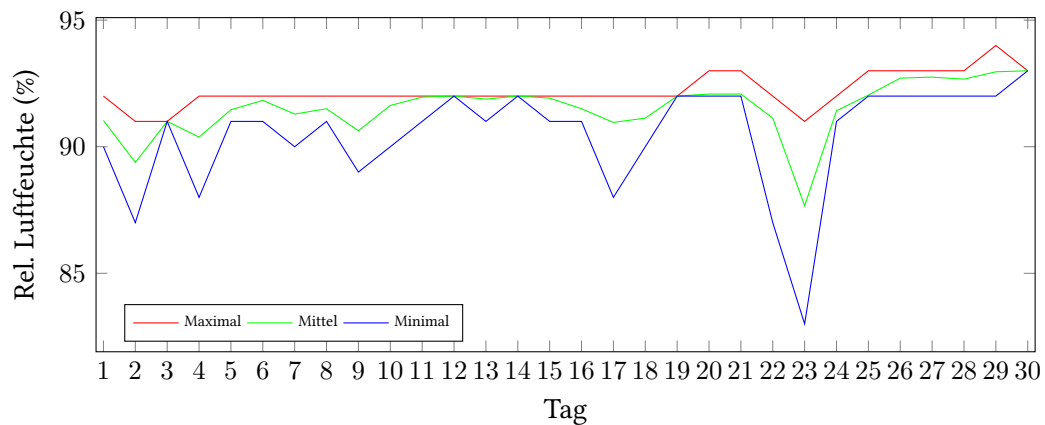

# Messung der Lufttemperatur und Luftfeuchte

Ort: Lüdenscheid (395 m ü. NN)

Zeitraum: November 2017, vom 01.11.2017 bis 30.11.2017

Verlauf der maximalen, minimalen und mittleren Temperatur:

Verlauf der maximalen, minimalen und mittleren Luftfeuchte:

	Lufttemperatur (°C)	Luftfeuchte (%)
Min. mittl. tägliche Werte:	am 30.11.: 0,91	am 23.11.: 87,67
Max. mittl. tägliche Werte:	am 4.11.: 9,13	am 30.11.: 93,00
<b>Mittlere monatliche Werte:</b>	<b>5,44</b>	<b>91,53</b>
Mittlere monatliche Werte (1.11.-10.11.):	7,02	91,01
Mittlere monatliche Werte (11.11.-20.11.):	4,58	91,74
Mittlere monatliche Werte (21.11.-30.11.):	4,71	91,84

Anzahl der Frosttage (min. Temperatur unter 0°C): 1 (30.11.)