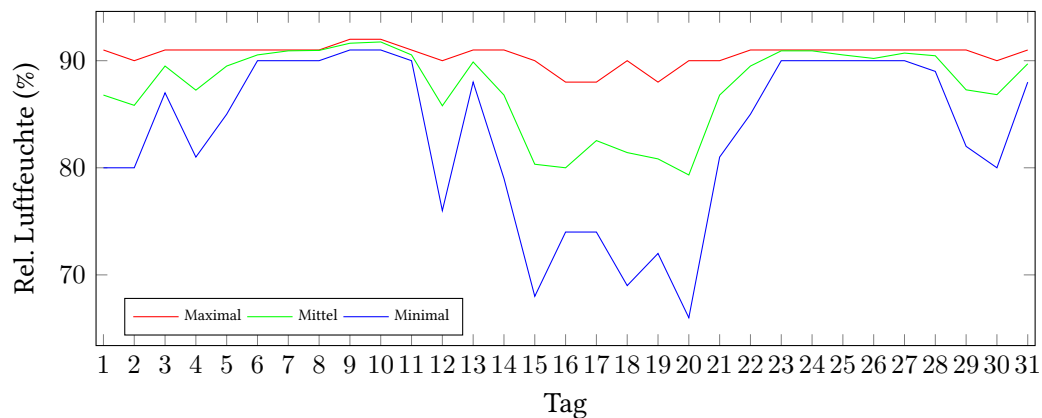

Messung der Lufttemperatur und Luftfeuchte

Ort: Lüdenscheid (395 m ü. NN)

Zeitraum: Oktober 2017, vom 01.10.2017 bis 31.10.2017

Verlauf der maximalen, minimalen und mittleren Temperatur:

Verlauf der maximalen, minimalen und mittleren Luftfeuchte:

	Lufttemperatur (°C)	Luftfeuchte (%)
Min. mittl. tägliche Werte:	am 31.10.: 6,20	am 20.10.: 79,33
Max. mittl. tägliche Werte:	am 16.10.: 16,94	am 10.10.: 91,75
Mittlere monatliche Werte:	11,37	87,61
Mittlere monatliche Werte (1.10.-10.10.):	10,33	89,47
Mittlere monatliche Werte (11.10.-20.10.):	14,33	83,75
Mittlere monatliche Werte (21.10.-31.10.):	9,62	89,44

Anzahl der Tage mit Schwüle: 1 (16.10.)

Berechnung der Grünlandtemperatur und des Vegetationsbeginns

Der Vegetationsbeginn wurde bereits am 14.03.2017 erreicht.

Alle Tagesmittelwerte und die Minimal/Maximal-Werte mit Zeitpunkt.