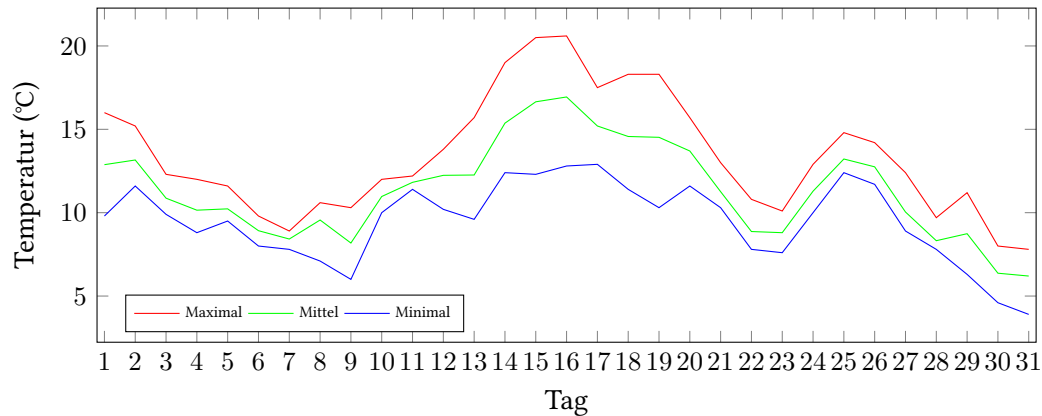

Messung der Lufttemperatur und Luftfeuchte

Ort: Lüdenscheid (395 m ü. NN)

Zeitraum: Oktober 2017, vom 01.10.2017 bis 31.10.2017

Verlauf der maximalen, minimalen und mittleren Temperatur:

Verlauf der maximalen, minimalen und mittleren Luftfeuchte:

	Lufttemperatur (°C)	Luftfeuchte (%)
Min. mittl. tägliche Werte:	am 31.10.: 6,20	am 20.10.: 79,33
Max. mittl. tägliche Werte:	am 16.10.: 16,94	am 10.10.: 91,75
Mittlere monatliche Werte:	11,37	87,61
Mittlere monatliche Werte (1.10.-10.10.):	10,33	89,47
Mittlere monatliche Werte (11.10.-20.10.):	14,33	83,75
Mittlere monatliche Werte (21.10.-31.10.):	9,62	89,44

Anzahl der Tage mit Schwüle: 1 (16.10.)

Berechnung der Grünlandtemperatur und des Vegetationsbeginns

Der Vegetationsbeginn wurde bereits am 14.03.2017 erreicht.

Alle Tagesmittelwerte und die Minimal/Maximal-Werte mit Zeitpunkt.