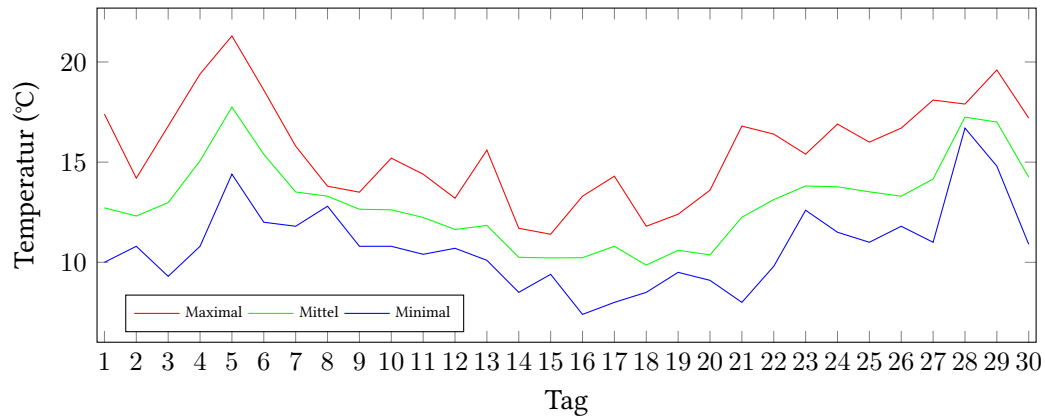

Messung der Lufttemperatur und Luftfeuchte

Ort: Lüdenscheid (395 m ü. NN)

Zeitraum: September 2017, vom 01.09.2017 bis 30.09.2017

Verlauf der maximalen, minimalen und mittleren Temperatur:

Verlauf der maximalen, minimalen und mittleren Luftfeuchte:

| | Lufttemperatur (°C) | Luftfeuchte (%) |
|--|------------------------|--------------------|
| Min. mittl. tägliche Werte: | am 18.9.: 9,86 | am 4.9.: 78,75 |
| Max. mittl. tägliche Werte: | am 5.9.: 17,75 | am 15.9.: 90,38 |
| Mittlere monatliche Werte: | 12,96 | 86,55 |
| Mittlere monatliche Werte (1.9.-10.9.): | 13,83 | 85,48 |
| Mittlere monatliche Werte (11.9.-20.9.): | 10,80 | 89,02 |
| Mittlere monatliche Werte (21.9.-30.9.): | 14,25 | 85,13 |

Anzahl der Tage mit Schwüle: 2 (05.09., 29.09.)

Berechnung der Grünlandtemperatur und des Vegetationsbeginns

Der Vegetationsbeginn wurde bereits am 14.03.2017 erreicht.

Alle Tagesmittelwerte und die Minimal/Maximal-Werte mit Zeitpunkt.