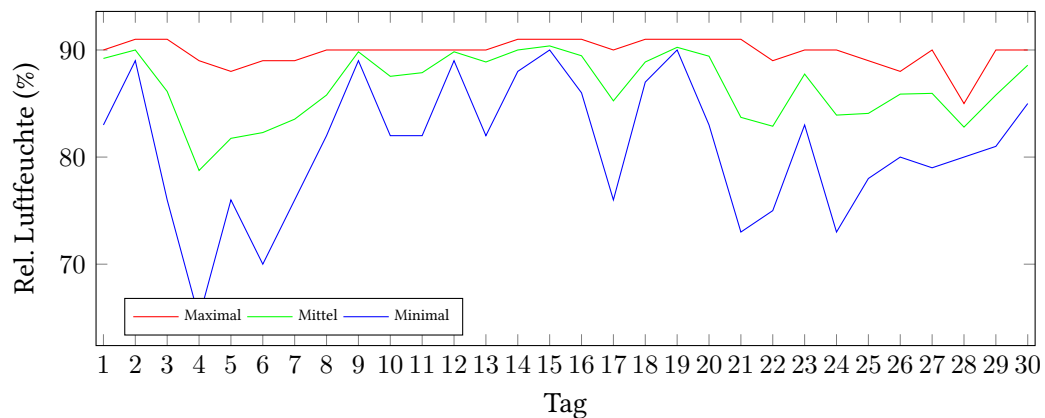

Messung der Lufttemperatur und Luftfeuchte

Ort: Lüdenscheid (395 m ü. NN)

Zeitraum: September 2017, vom 01.09.2017 bis 30.09.2017

Verlauf der maximalen, minimalen und mittleren Temperatur:

Verlauf der maximalen, minimalen und mittleren Luftfeuchte:

| | Lufttemperatur (°C) | Luftfeuchte (%) |
|--|------------------------|--------------------|
| Min. mittl. tägliche Werte: | am 18.9.: 9,86 | am 4.9.: 78,75 |
| Max. mittl. tägliche Werte: | am 5.9.: 17,75 | am 15.9.: 90,38 |
| Mittlere monatliche Werte: | 12,96 | 86,55 |
| Mittlere monatliche Werte (1.9.-10.9.): | 13,83 | 85,48 |
| Mittlere monatliche Werte (11.9.-20.9.): | 10,80 | 89,02 |
| Mittlere monatliche Werte (21.9.-30.9.): | 14,25 | 85,13 |

Anzahl der Tage mit Schwüle: 2 (05.09., 29.09.)

Berechnung der Grünlandtemperatur und des Vegetationsbeginns

Der Vegetationsbeginn wurde bereits am 14.03.2017 erreicht.

Alle Tagesmittelwerte und die Minimal/Maximal-Werte mit Zeitpunkt.