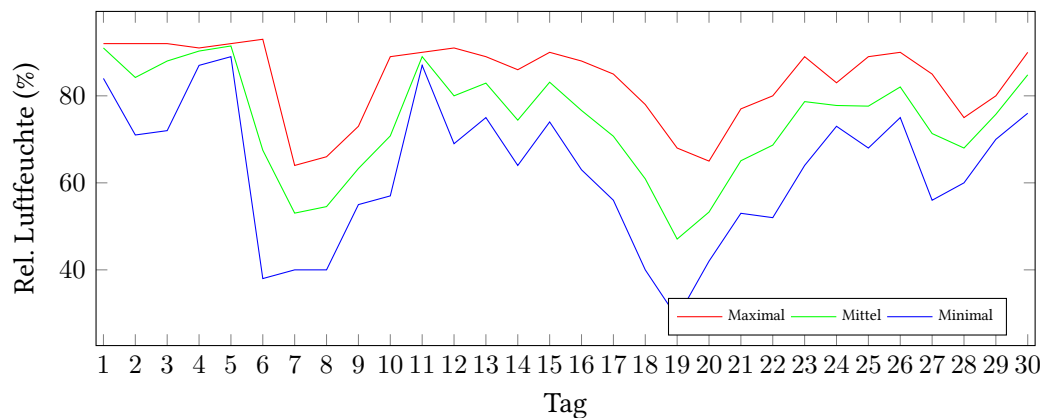

Messung der Lufttemperatur und Luftfeuchte

Ort: Lüdenscheid (395 m ü. NN)

Zeitraum: April 2018, vom 01.04.2018 bis 30.04.2018

Verlauf der maximalen, minimalen und mittleren Temperatur:

Verlauf der maximalen, minimalen und mittleren Luftfeuchte:

	Lufttemperatur (°C)	Luftfeuchte (%)
Min. mittl. tägliche Werte:	am 1.4.: 4,71	am 19.4.: 47,08
Max. mittl. tägliche Werte:	am 19.4.: 20,14	am 5.4.: 91,46
Mittlere monatliche Werte:	12,81	74,07
Mittlere monatliche Werte (1.4.-10.4.):	10,38	75,41
Mittlere monatliche Werte (11.4.-20.4.):	14,77	71,81
Mittlere monatliche Werte (21.4.-30.4.):	13,28	74,98

Anzahl der Sommertage (über 25°C): 1 (19.04.)

Berechnung der Grünlandtemperatur und des Vegetationsbeginns

Der Vegetationsbeginn wurde bereits am 31.03.2018 erreicht.

Alle Tagesmittelwerte und die Minimal/Maximal-Werte mit Zeitpunkt.