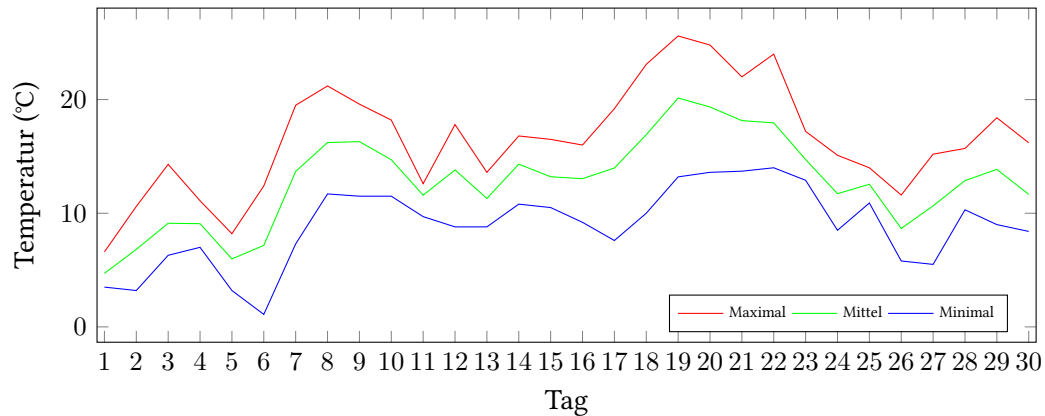

Messung der Lufttemperatur und Luftfeuchte

Ort: Lüdenscheid (395 m ü. NN)

Zeitraum: April 2018, vom 01.04.2018 bis 30.04.2018

Verlauf der maximalen, minimalen und mittleren Temperatur:

Verlauf der maximalen, minimalen und mittleren Luftfeuchte:

	Lufttemperatur (°C)	Luftfeuchte (%)
Min. mittl. tägliche Werte:	am 1.4.: 4,71	am 19.4.: 47,08
Max. mittl. tägliche Werte:	am 19.4.: 20,14	am 5.4.: 91,46
Mittlere monatliche Werte:	12,81	74,07
Mittlere monatliche Werte (1.4.-10.4.):	10,38	75,41
Mittlere monatliche Werte (11.4.-20.4.):	14,77	71,81
Mittlere monatliche Werte (21.4.-30.4.):	13,28	74,98

Anzahl der Sommertage (über 25°C): 1 (19.04.)

Berechnung der Grünlandtemperatur und des Vegetationsbeginns

Der Vegetationsbeginn wurde bereits am 31.03.2018 erreicht.

Alle Tagesmittelwerte und die Minimal/Maximal-Werte mit Zeitpunkt.