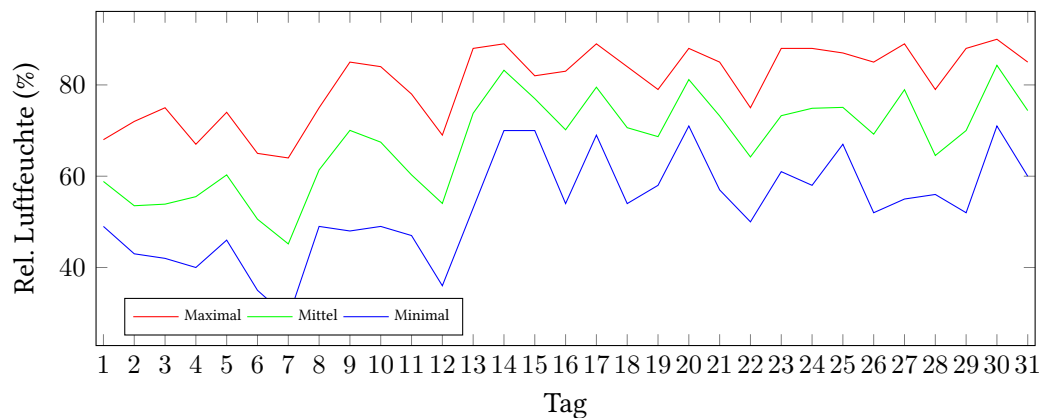

Messung der Lufttemperatur und Luftfeuchte

Ort: Lüdenscheid (395 m ü. NN)

Zeitraum: August 2018, vom 01.08.2018 bis 31.08.2018

Verlauf der maximalen, minimalen und mittleren Temperatur:

Verlauf der maximalen, minimalen und mittleren Luftfeuchte:

	Lufttemperatur (°C)	Luftfeuchte (%)
Min. mittl. tägliche Werte:	am 25.8.: 13,12	am 7.8.: 45,17
Max. mittl. tägliche Werte:	am 3.8.: 27,12	am 30.8.: 84,29
Mittlere monatliche Werte:	19,66	67,65
Mittlere monatliche Werte (1.8.-10.8.):	23,70	57,67
Mittlere monatliche Werte (11.8.-20.8.):	18,20	71,85
Mittlere monatliche Werte (21.8.-31.8.):	17,31	72,91

Anzahl der heißen Tage (über 30°C):	3	(03.08., 04.08., 07.08.)
Anzahl der Sommertage (über 25°C):	10	(01.08., 02.08., 05.08., 06.08., 08.08., 09.08., 16.08., 22.08., 23.08., 29.08.)
Anzahl der Tropennächte (min. 20°C):	2	(04.08., 08.08.)
Anzahl der Tage mit Schwüle:	15	(01.08., 02.08., 03.08., 04.08., 05.08., 08.08., 09.08., 16.08., 17.08., 20.08., 21.08., 22.08., 23.08., 29.08., 30.08.)