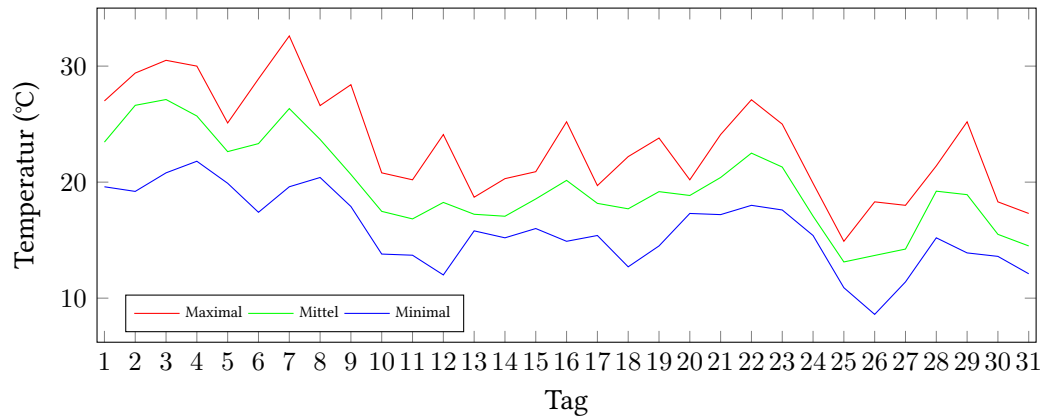

Messung der Lufttemperatur und Luftfeuchte

Ort: Lüdenscheid (395 m ü. NN)

Zeitraum: August 2018, vom 01.08.2018 bis 31.08.2018

Verlauf der maximalen, minimalen und mittleren Temperatur:

Verlauf der maximalen, minimalen und mittleren Luftfeuchte:

	Lufttemperatur (°C)	Luftfeuchte (%)
Min. mittl. tägliche Werte:	am 25.8.: 13,12	am 7.8.: 45,17
Max. mittl. tägliche Werte:	am 3.8.: 27,12	am 30.8.: 84,29
Mittlere monatliche Werte:	19,66	67,65
Mittlere monatliche Werte (1.8.-10.8.):	23,70	57,67
Mittlere monatliche Werte (11.8.-20.8.):	18,20	71,85
Mittlere monatliche Werte (21.8.-31.8.):	17,31	72,91

Anzahl der heißen Tage (über 30°C):	3	(03.08., 04.08., 07.08.)
Anzahl der Sommertage (über 25°C):	10	(01.08., 02.08., 05.08., 06.08., 08.08., 09.08., 16.08., 22.08., 23.08., 29.08.)
Anzahl der Tropennächte (min. 20°C):	2	(04.08., 08.08.)
Anzahl der Tage mit Schwüle:	15	(01.08., 02.08., 03.08., 04.08., 05.08., 08.08., 09.08., 16.08., 17.08., 20.08., 21.08., 22.08., 23.08., 29.08., 30.08.)