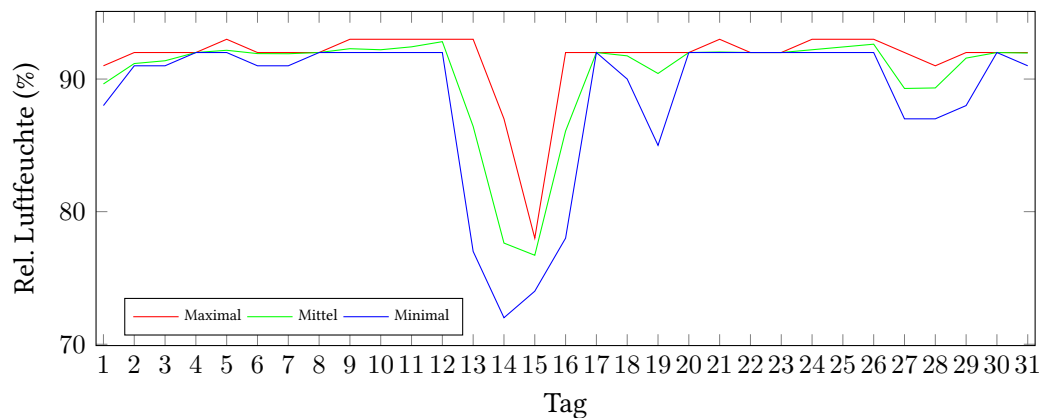

Messung der Lufttemperatur und Luftfeuchte

Ort: Lüdenscheid (395 m ü. NN)

Zeitraum: Dezember 2018, vom 01.12.2018 bis 31.12.2018

Verlauf der maximalen, minimalen und mittleren Temperatur:

Verlauf der maximalen, minimalen und mittleren Luftfeuchte:

	Lufttemperatur (°C)	Luftfeuchte (%)
Min. mittl. tägliche Werte:	am 15.12.: -1,30	am 15.12.: 76,71
Max. mittl. tägliche Werte:	am 2.12.: 10,16	am 12.12.: 92,82
Mittlere monatliche Werte:	4,30	90,40
Mittlere monatliche Werte (1.12.-10.12.):	6,66	91,67
Mittlere monatliche Werte (11.12.-20.12.):	1,88	87,83
Mittlere monatliche Werte (21.12.-31.12.):	4,35	91,59

Anzahl der Eistage (max. Temperatur nicht über 0°C): 1 (15.12.)

Anzahl der Frosttage (min. Temperatur unter 0°C): 5 (13.12., 14.12., 16.12., 26.12., 28.12.)

Berechnung der Grünlandtemperatur und des Vegetationsbeginns