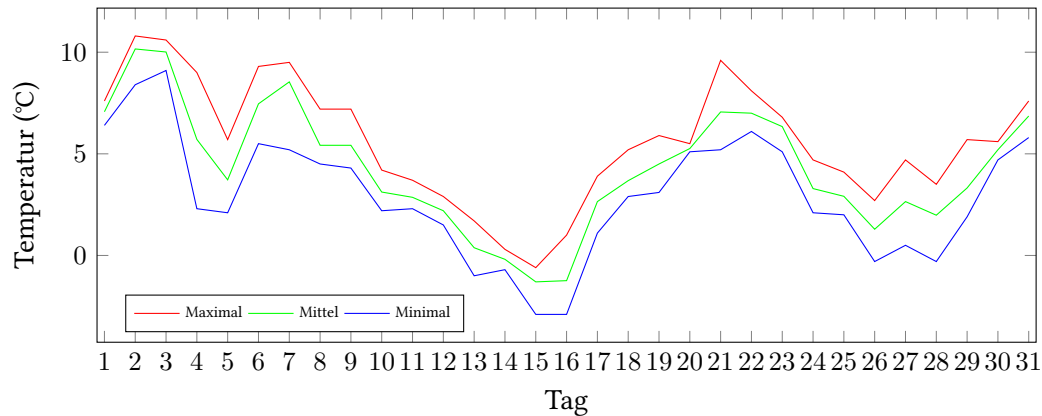

Messung der Lufttemperatur und Luftfeuchte

Ort: Lüdenscheid (395 m ü. NN)

Zeitraum: Dezember 2018, vom 01.12.2018 bis 31.12.2018

Verlauf der maximalen, minimalen und mittleren Temperatur:

Verlauf der maximalen, minimalen und mittleren Luftfeuchte:

	Lufttemperatur (°C)	Luftfeuchte (%)
Min. mittl. tägliche Werte:	am 15.12.: -1,30	am 15.12.: 76,71
Max. mittl. tägliche Werte:	am 2.12.: 10,16	am 12.12.: 92,82
Mittlere monatliche Werte:	4,30	90,40
Mittlere monatliche Werte (1.12.-10.12.):	6,66	91,67
Mittlere monatliche Werte (11.12.-20.12.):	1,88	87,83
Mittlere monatliche Werte (21.12.-31.12.):	4,35	91,59

Anzahl der Eistage (max. Temperatur nicht über 0°C): 1 (15.12.)

Anzahl der Frosttage (min. Temperatur unter 0°C): 5 (13.12., 14.12., 16.12., 26.12., 28.12.)

Berechnung der Grünlandtemperatur und des Vegetationsbeginns