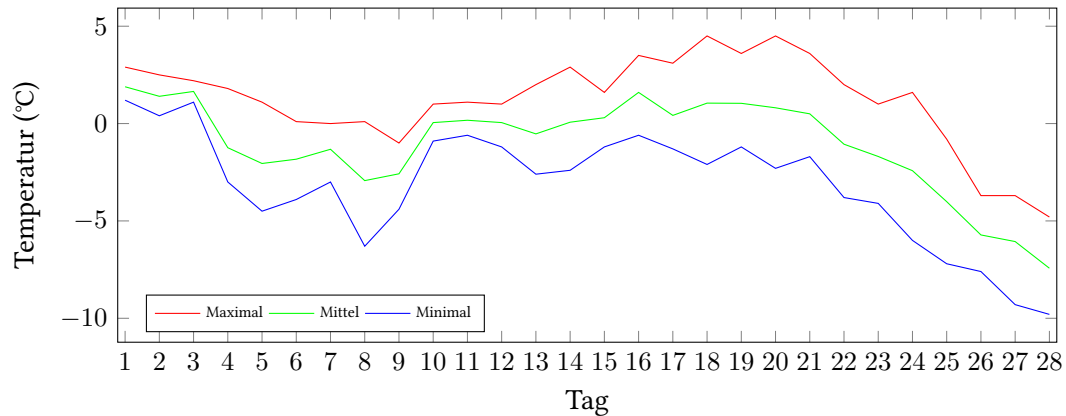

# Messung der Lufttemperatur und Luftfeuchte

Ort: Lüdenscheid (395 m ü. NN)

Zeitraum: Februar 2018, vom 01.02.2018 bis 28.02.2018

Verlauf der maximalen, minimalen und mittleren Temperatur:

Verlauf der maximalen, minimalen und mittleren Luftfeuchte:

	Lufttemperatur (°C)	Luftfeuchte (%)
Min. mittl. tägliche Werte:	am 28.2.: -7,43	am 25.2.: 55,54
Max. mittl. tägliche Werte:	am 1.2.: 1,89	am 3.2.: 93,25
<b>Mittlere monatliche Werte:</b>	<b>-1,07</b>	<b>82,02</b>
Mittlere monatliche Werte (1.2.-10.2.):	-0,69	90,42
Mittlere monatliche Werte (11.2.-20.2.):	0,50	86,36
Mittlere monatliche Werte (21.2.-28.2.):	-3,49	66,09

Anzahl der Eistage (max. Temperatur nicht über 0°C): 5 (09.02., 25.02., 26.02., 27.02., 28.02.)  
Anzahl der Frosttage (min. Temperatur unter 0°C): 20 (04.02., 05.02., 06.02., 07.02., 08.02., 10.02.,  
11.02., 12.02., 13.02., 14.02., 15.02., 16.02.,  
17.02., 18.02., 19.02., 20.02., 21.02., 22.02.,  
23.02., 24.02.)