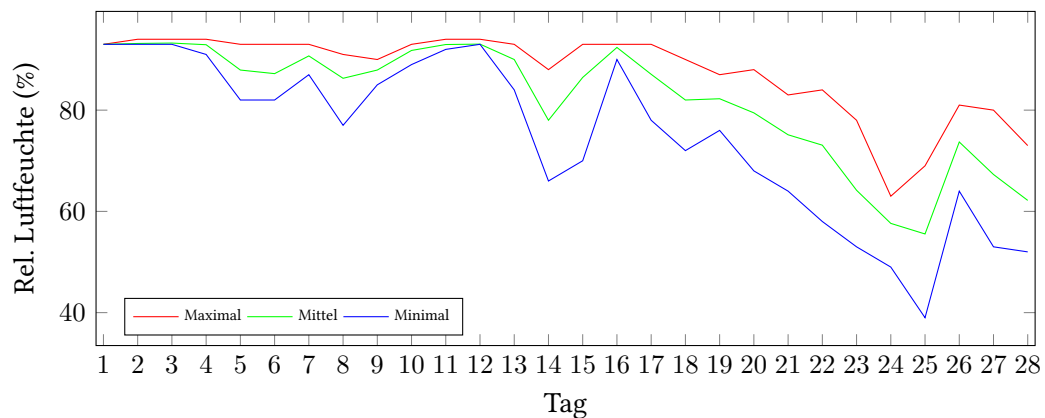

# Messung der Lufttemperatur und Luftfeuchte

Ort: Lüdenscheid (395 m ü. NN)

Zeitraum: Februar 2018, vom 01.02.2018 bis 28.02.2018

Verlauf der maximalen, minimalen und mittleren Temperatur:

Verlauf der maximalen, minimalen und mittleren Luftfeuchte:

	Lufttemperatur (°C)	Luftfeuchte (%)
Min. mittl. tägliche Werte:	am 28.2.: -7,43	am 25.2.: 55,54
Max. mittl. tägliche Werte:	am 1.2.: 1,89	am 3.2.: 93,25
<b>Mittlere monatliche Werte:</b>	<b>-1,07</b>	<b>82,02</b>
Mittlere monatliche Werte (1.2.-10.2.):	-0,69	90,42
Mittlere monatliche Werte (11.2.-20.2.):	0,50	86,36
Mittlere monatliche Werte (21.2.-28.2.):	-3,49	66,09

Anzahl der Eistage (max. Temperatur nicht über 0°C): 5 (09.02., 25.02., 26.02., 27.02., 28.02.)  
Anzahl der Frosttage (min. Temperatur unter 0°C): 20 (04.02., 05.02., 06.02., 07.02., 08.02., 10.02.,  
11.02., 12.02., 13.02., 14.02., 15.02., 16.02.,  
17.02., 18.02., 19.02., 20.02., 21.02., 22.02.,  
23.02., 24.02.)