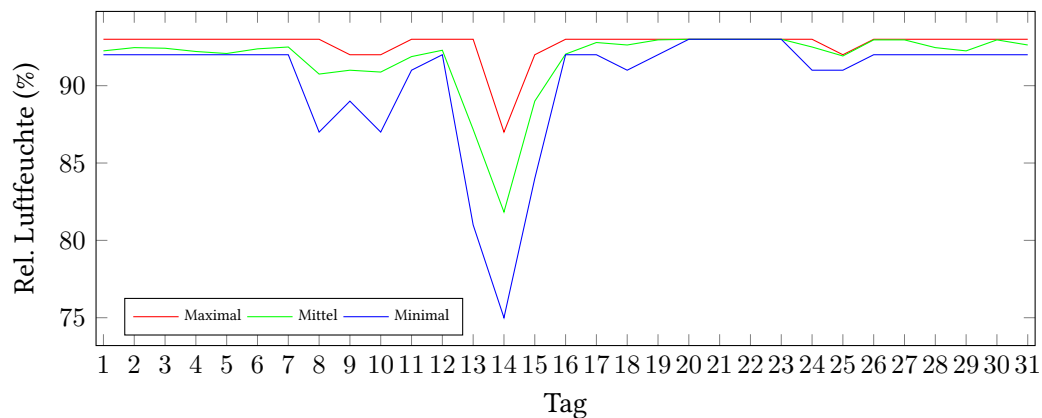

Messung der Lufttemperatur und Luftfeuchte

Ort: Lüdenscheid (395 m ü. NN)

Zeitraum: Januar 2018, vom 01.01.2018 bis 31.01.2018

Verlauf der maximalen, minimalen und mittleren Temperatur:

Verlauf der maximalen, minimalen und mittleren Luftfeuchte:

	Lufttemperatur (°C)	Luftfeuchte (%)
Min. mittl. tägliche Werte:	am 17.1.: 0,50	am 14.1.: 81,83
Max. mittl. tägliche Werte:	am 24.1.: 8,12	am 20.1.: 93,00
Mittlere monatliche Werte:	3,91	91,75
Mittlere monatliche Werte (1.1.-10.1.):	4,15	91,89
Mittlere monatliche Werte (11.1.-20.1.):	2,61	90,56
Mittlere monatliche Werte (21.1.-31.1.):	4,87	92,69

Berechnung der Grünlandtemperatur und des Vegetationsbeginns

Grünlandtemperatur (Jan.): 60.61 °C.

Vegetationsbeginn am: wird erst ab einer Grünlandtemperatur von über 200 °C erreicht.

Alle Tagesmittelwerte und die Minimal/Maximal-Werte mit Zeitpunkt.