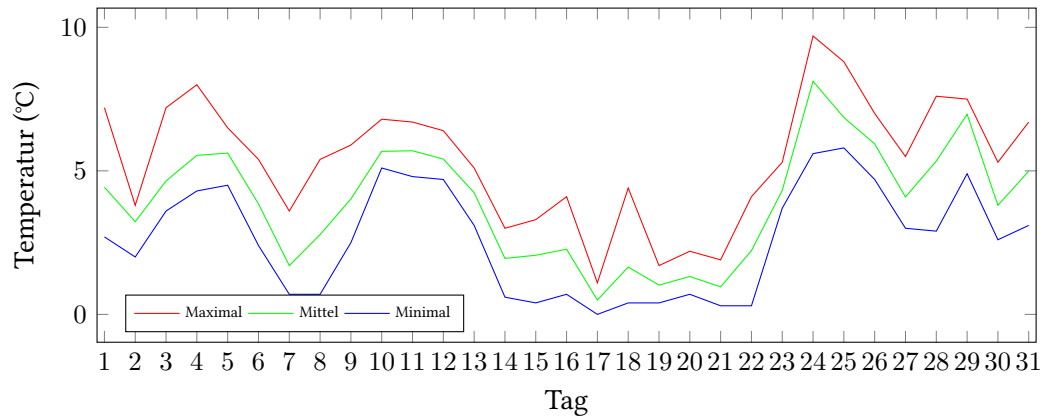

Messung der Lufttemperatur und Luftfeuchte

Ort: Lüdenscheid (395 m ü. NN)

Zeitraum: Januar 2018, vom 01.01.2018 bis 31.01.2018

Verlauf der maximalen, minimalen und mittleren Temperatur:

Verlauf der maximalen, minimalen und mittleren Luftfeuchte:

	Lufttemperatur (°C)	Luftfeuchte (%)
Min. mittl. tägliche Werte:	am 17.1.: 0,50	am 14.1.: 81,83
Max. mittl. tägliche Werte:	am 24.1.: 8,12	am 20.1.: 93,00
Mittlere monatliche Werte:	3,91	91,75
Mittlere monatliche Werte (1.1.-10.1.):	4,15	91,89
Mittlere monatliche Werte (11.1.-20.1.):	2,61	90,56
Mittlere monatliche Werte (21.1.-31.1.):	4,87	92,69

Berechnung der Grünlandtemperatur und des Vegetationsbeginns

Grünlandtemperatur (Jan.): 60.61 °C.

Vegetationsbeginn am: wird erst ab einer Grünlandtemperatur von über 200 °C erreicht.

Alle Tagesmittelwerte und die Minimal/Maximal-Werte mit Zeitpunkt.