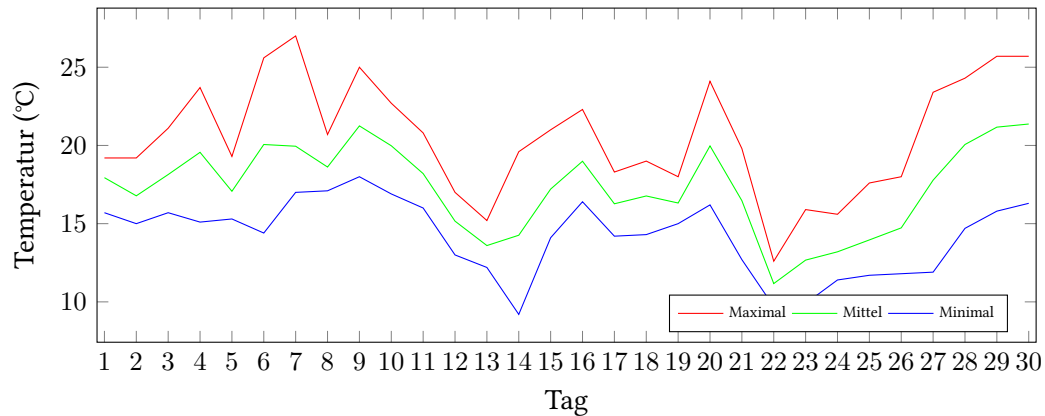

Messung der Lufttemperatur und Luftfeuchte

Ort: Lüdenscheid (395 m ü. NN)

Zeitraum: Juni 2018, vom 01.06.2018 bis 30.06.2018

Verlauf der maximalen, minimalen und mittleren Temperatur:

Verlauf der maximalen, minimalen und mittleren Luftfeuchte:

	Lufttemperatur (°C)	Luftfeuchte (%)
Min. mittl. tägliche Werte:	am 22.6.: 11,17	am 30.6.: 53,71
Max. mittl. tägliche Werte:	am 30.6.: 21,37	am 8.6.: 89,38
Mittlere monatliche Werte:	17,29	77,75
Mittlere monatliche Werte (1.6.-10.6.):	18,93	82,08
Mittlere monatliche Werte (11.6.-20.6.):	16,67	79,66
Mittlere monatliche Werte (21.6.-30.6.):	16,26	71,50

Anzahl der Sommertage (über 25°C): 5 (06.06., 07.06., 09.06., 29.06., 30.06.)

Anzahl der Tage mit Schwüle: 11 (01.06., 02.06., 03.06., 04.06., 06.06., 07.06., 08.06., 09.06., 10.06., 15.06., 20.06.)

Berechnung der Grünlandtemperatur und des Vegetationsbeginns