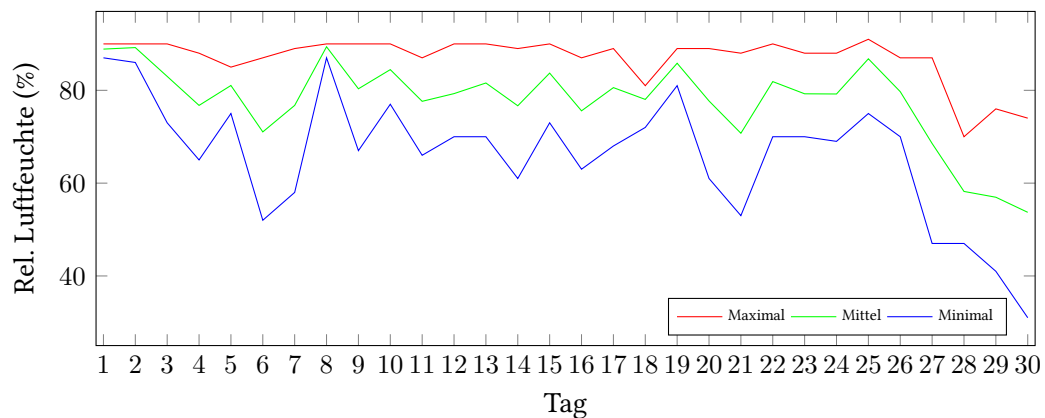

Messung der Lufttemperatur und Luftfeuchte

Ort: Lüdenscheid (395 m ü. NN)

Zeitraum: Juni 2018, vom 01.06.2018 bis 30.06.2018

Verlauf der maximalen, minimalen und mittleren Temperatur:

Verlauf der maximalen, minimalen und mittleren Luftfeuchte:

	Lufttemperatur (°C)	Luftfeuchte (%)
Min. mittl. tägliche Werte:	am 22.6.: 11,17	am 30.6.: 53,71
Max. mittl. tägliche Werte:	am 30.6.: 21,37	am 8.6.: 89,38
Mittlere monatliche Werte:	17,29	77,75
Mittlere monatliche Werte (1.6.-10.6.):	18,93	82,08
Mittlere monatliche Werte (11.6.-20.6.):	16,67	79,66
Mittlere monatliche Werte (21.6.-30.6.):	16,26	71,50

Anzahl der Sommertage (über 25°C): 5 (06.06., 07.06., 09.06., 29.06., 30.06.)

Anzahl der Tage mit Schwüle: 11 (01.06., 02.06., 03.06., 04.06., 06.06., 07.06., 08.06., 09.06., 10.06., 15.06., 20.06.)

Berechnung der Grünlandtemperatur und des Vegetationsbeginns