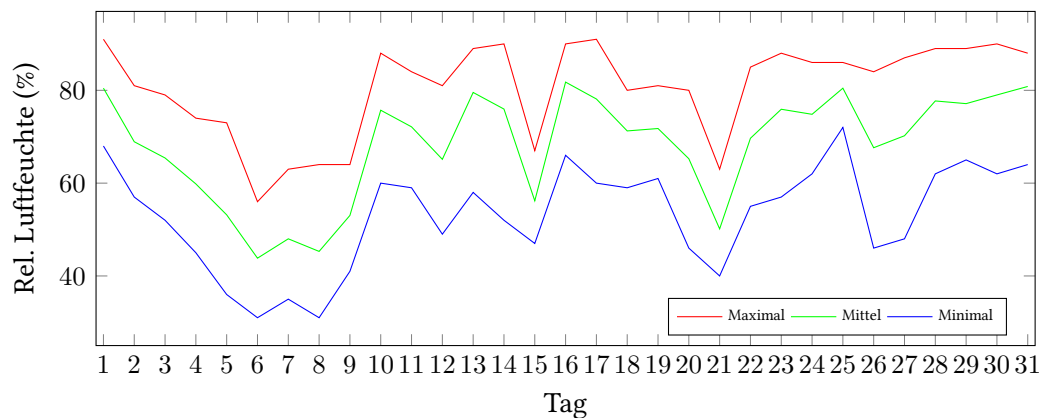

# Messung der Lufttemperatur und Luftfeuchte

Ort: Lüdenscheid (395 m ü. NN)

Zeitraum: Mai 2018, vom 01.05.2018 bis 31.05.2018

Verlauf der maximalen, minimalen und mittleren Temperatur:

Verlauf der maximalen, minimalen und mittleren Luftfeuchte:

	Lufttemperatur (°C)	Luftfeuchte (%)
Min. mittl. tägliche Werte:	am 1.5.: 7,65	am 6.5.: 43,83
Max. mittl. tägliche Werte:	am 29.5.: 20,92	am 16.5.: 81,77
<b>Mittlere monatliche Werte:</b>	<b>16,31</b>	<b>68,20</b>
Mittlere monatliche Werte (1.5.-10.5.):	14,90	59,37
Mittlere monatliche Werte (11.5.-20.5.):	14,43	71,71
Mittlere monatliche Werte (21.5.-31.5.):	19,31	73,05

Anzahl der Sommertage (über 25°C): 8 (08.05., 09.05., 26.05., 27.05., 28.05., 29.05., 30.05., 31.05.)

Anzahl der Tage mit Schwüle: 8 (14.05., 25.05., 26.05., 27.05., 28.05., 29.05., 30.05., 31.05.)