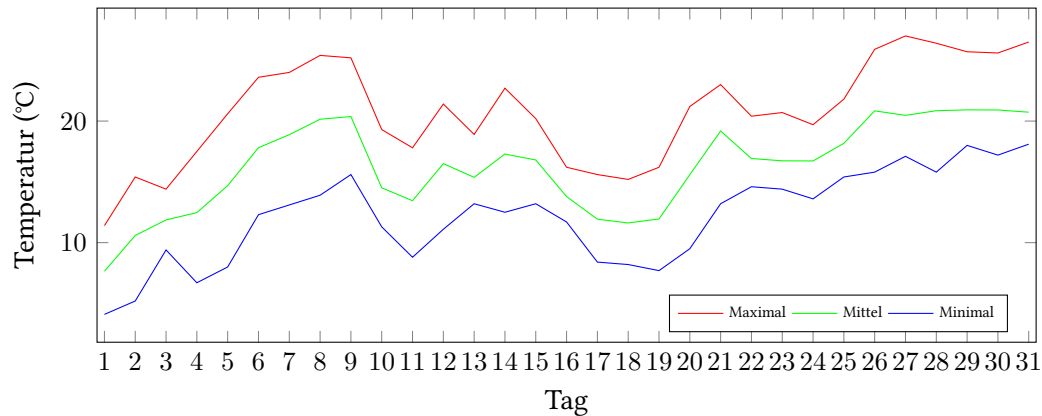

# Messung der Lufttemperatur und Luftfeuchte

Ort: Lüdenscheid (395 m ü. NN)

Zeitraum: Mai 2018, vom 01.05.2018 bis 31.05.2018

Verlauf der maximalen, minimalen und mittleren Temperatur:

Verlauf der maximalen, minimalen und mittleren Luftfeuchte:

	Lufttemperatur (°C)	Luftfeuchte (%)
Min. mittl. tägliche Werte:	am 1.5.: 7,65	am 6.5.: 43,83
Max. mittl. tägliche Werte:	am 29.5.: 20,92	am 16.5.: 81,77
<b>Mittlere monatliche Werte:</b>	<b>16,31</b>	<b>68,20</b>
Mittlere monatliche Werte (1.5.-10.5.):	14,90	59,37
Mittlere monatliche Werte (11.5.-20.5.):	14,43	71,71
Mittlere monatliche Werte (21.5.-31.5.):	19,31	73,05

Anzahl der Sommertage (über 25°C): 8 (08.05., 09.05., 26.05., 27.05., 28.05., 29.05., 30.05., 31.05.)

Anzahl der Tage mit Schwüle: 8 (14.05., 25.05., 26.05., 27.05., 28.05., 29.05., 30.05., 31.05.)