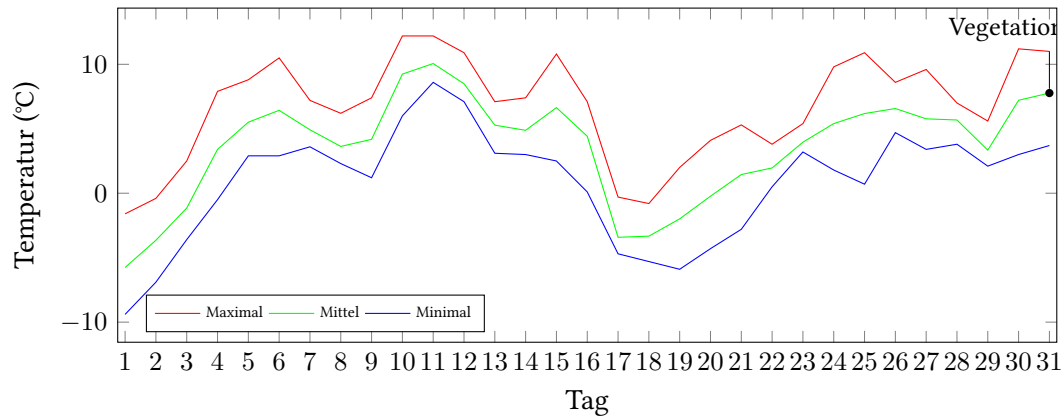

Messung der Lufttemperatur und Luftfeuchte

Ort: Lüdenscheid (395 m ü. NN)

Zeitraum: März 2018, vom 01.03.2018 bis 31.03.2018

Verlauf der maximalen, minimalen und mittleren Temperatur:

Verlauf der maximalen, minimalen und mittleren Luftfeuchte:

	Lufttemperatur (°C)	Luftfeuchte (%)
Min. mittl. tägliche Werte:	am 1.3.: -5,76	am 1.3.: 56,58
Max. mittl. tägliche Werte:	am 11.3.: 10,06	am 23.3.: 92,00
Mittlere monatliche Werte:	3,64	81,41
Mittlere monatliche Werte (1.3.-10.3.):	2,68	79,93
Mittlere monatliche Werte (11.3.-20.3.):	3,08	81,88
Mittlere monatliche Werte (21.3.-31.3.):	5,03	82,32

Anzahl der Eistage (max. Temperatur nicht über 0°C): 4 (01.03., 02.03., 17.03., 18.03.)
 Anzahl der Frosttage (min. Temperatur unter 0°C): 5 (03.03., 04.03., 19.03., 20.03., 21.03.)

Berechnung der Grünlandtemperatur und des Vegetationsbeginns