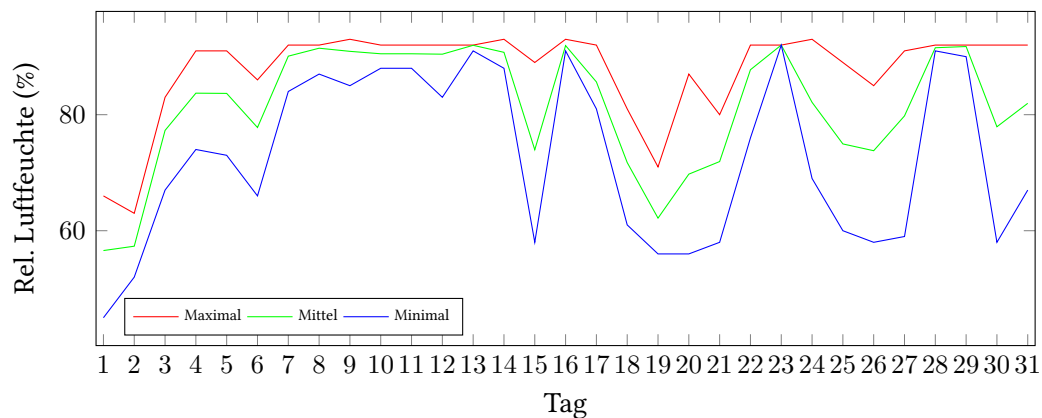

Messung der Lufttemperatur und Luftfeuchte

Ort: Lüdenscheid (395 m ü. NN)

Zeitraum: März 2018, vom 01.03.2018 bis 31.03.2018

Verlauf der maximalen, minimalen und mittleren Temperatur:

Verlauf der maximalen, minimalen und mittleren Luftfeuchte:

	Lufttemperatur (°C)	Luftfeuchte (%)
Min. mittl. tägliche Werte:	am 1.3.: -5,76	am 1.3.: 56,58
Max. mittl. tägliche Werte:	am 11.3.: 10,06	am 23.3.: 92,00
Mittlere monatliche Werte:	3,64	81,41
Mittlere monatliche Werte (1.3.-10.3.):	2,68	79,93
Mittlere monatliche Werte (11.3.-20.3.):	3,08	81,88
Mittlere monatliche Werte (21.3.-31.3.):	5,03	82,32

Anzahl der Eistage (max. Temperatur nicht über 0°C): 4 (01.03., 02.03., 17.03., 18.03.)
 Anzahl der Frosttage (min. Temperatur unter 0°C): 5 (03.03., 04.03., 19.03., 20.03., 21.03.)

Berechnung der Grünlandtemperatur und des Vegetationsbeginns