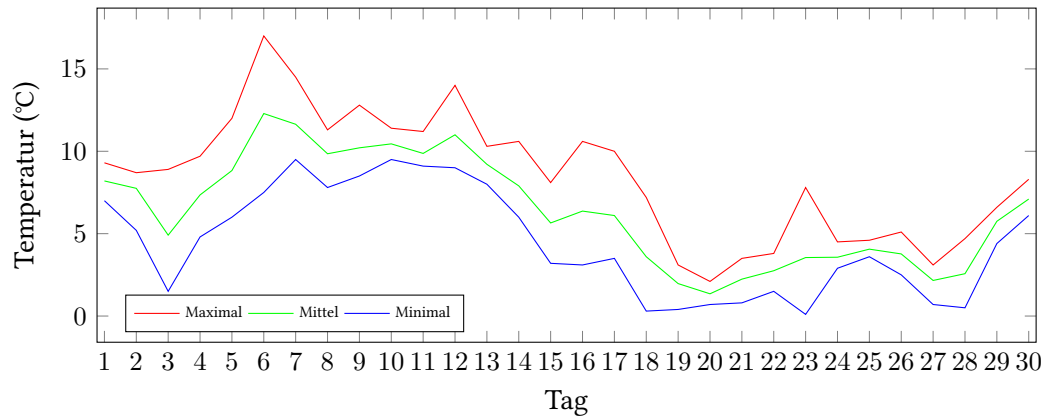

# Messung der Lufttemperatur und Luftfeuchte

Ort: Lüdenscheid (395 m ü. NN)

Zeitraum: November 2018, vom 01.11.2018 bis 30.11.2018

Verlauf der maximalen, minimalen und mittleren Temperatur:

Verlauf der maximalen, minimalen und mittleren Luftfeuchte:

	Lufttemperatur (°C)	Luftfeuchte (%)
Min. mittl. tägliche Werte:	am 20.11.: 1,35	am 18.11.: 56,41
Max. mittl. tägliche Werte:	am 6.11.: 12,29	am 25.11.: 91,29
<b>Mittlere monatliche Werte:</b>	<b>6,40</b>	<b>84,49</b>
Mittlere monatliche Werte (1.11.-10.11.):	9,15	84,34
Mittlere monatliche Werte (11.11.-20.11.):	6,30	81,47
Mittlere monatliche Werte (21.11.-30.11.):	3,75	87,65

## Berechnung der Grünlandtemperatur und des Vegetationsbeginns

Der Vegetationsbeginn wurde bereits am 31.03.2018 erreicht.