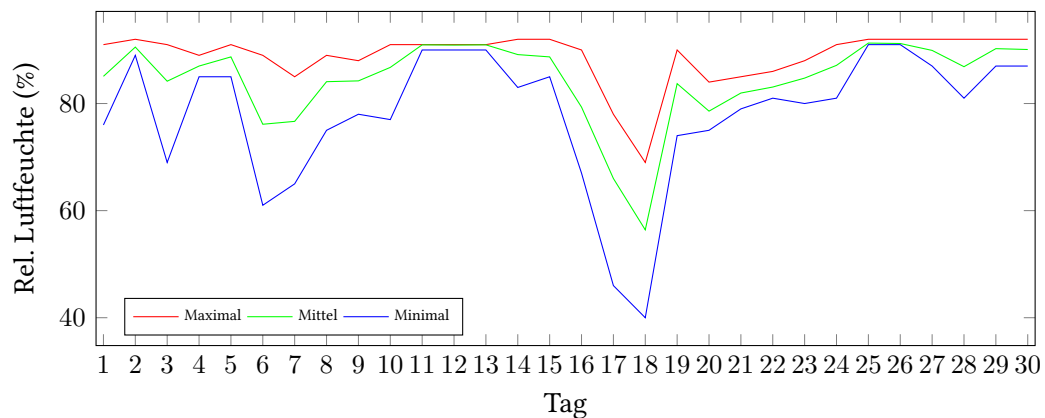

# Messung der Lufttemperatur und Luftfeuchte

Ort: Lüdenscheid (395 m ü. NN)

Zeitraum: November 2018, vom 01.11.2018 bis 30.11.2018

Verlauf der maximalen, minimalen und mittleren Temperatur:

Verlauf der maximalen, minimalen und mittleren Luftfeuchte:

	Lufttemperatur (°C)	Luftfeuchte (%)
Min. mittl. tägliche Werte:	am 20.11.: 1,35	am 18.11.: 56,41
Max. mittl. tägliche Werte:	am 6.11.: 12,29	am 25.11.: 91,29
<b>Mittlere monatliche Werte:</b>	<b>6,40</b>	<b>84,49</b>
Mittlere monatliche Werte (1.11.-10.11.):	9,15	84,34
Mittlere monatliche Werte (11.11.-20.11.):	6,30	81,47
Mittlere monatliche Werte (21.11.-30.11.):	3,75	87,65

## Berechnung der Grünlandtemperatur und des Vegetationsbeginns

Der Vegetationsbeginn wurde bereits am 31.03.2018 erreicht.