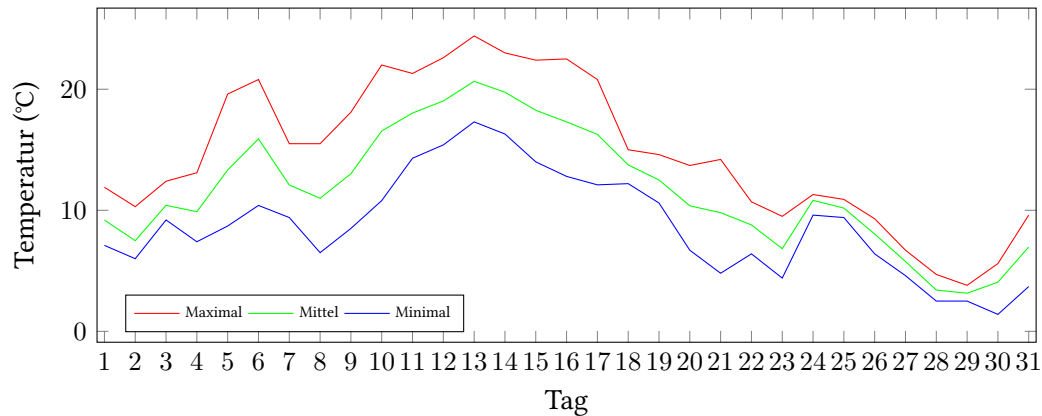

Messung der Lufttemperatur und Luftfeuchte

Ort: Lüdenscheid (395 m ü. NN)

Zeitraum: Oktober 2018, vom 01.10.2018 bis 31.10.2018

Verlauf der maximalen, minimalen und mittleren Temperatur:

Verlauf der maximalen, minimalen und mittleren Luftfeuchte:

	Lufttemperatur (°C)	Luftfeuchte (%)
Min. mittl. tägliche Werte:	am 29.10.: 3,15	am 14.10.: 56,75
Max. mittl. tägliche Werte:	am 13.10.: 20,65	am 27.10.: 92,00
Mittlere monatliche Werte:	11,70	78,43
Mittlere monatliche Werte (1.10.-10.10.):	11,88	78,98
Mittlere monatliche Werte (11.10.-20.10.):	16,59	67,25
Mittlere monatliche Werte (21.10.-31.10.):	7,07	88,10