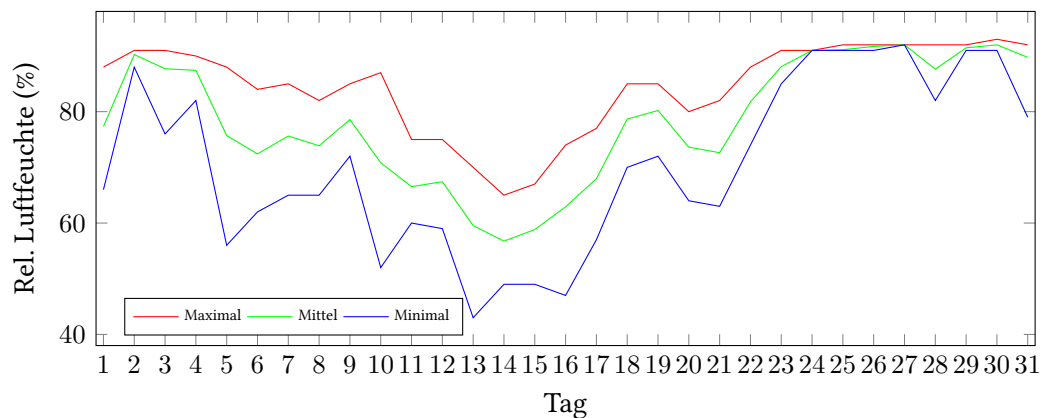

Messung der Lufttemperatur und Luftfeuchte

Ort: Lüdenscheid (395 m ü. NN)

Zeitraum: Oktober 2018, vom 01.10.2018 bis 31.10.2018

Verlauf der maximalen, minimalen und mittleren Temperatur:

Verlauf der maximalen, minimalen und mittleren Luftfeuchte: