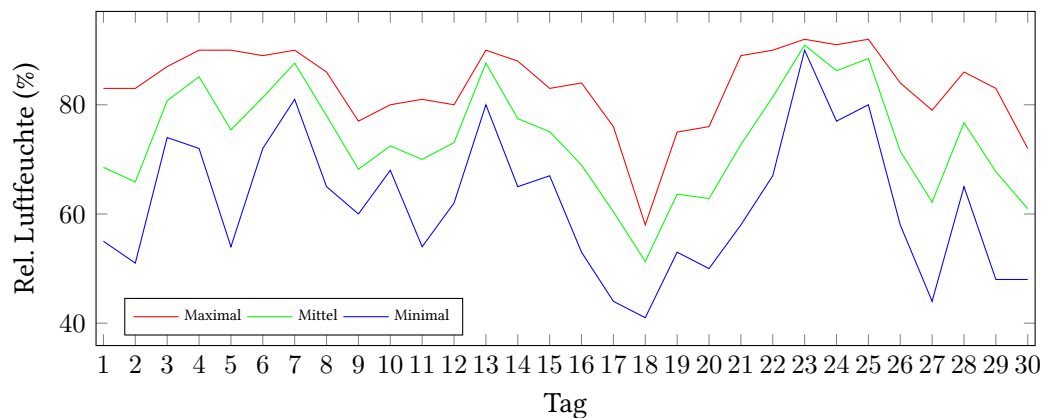

Messung der Lufttemperatur und Luftfeuchte

Ort: Lüdenscheid (395 m ü. NN)

Zeitraum: September 2018, vom 01.09.2018 bis 30.09.2018

Verlauf der maximalen, minimalen und mittleren Temperatur:

Verlauf der maximalen, minimalen und mittleren Luftfeuchte:

	Lufttemperatur (°C)	Luftfeuchte (%)
Min. mittl. tägliche Werte:	am 25.9.: 8,23	am 18.9.: 51,29
Max. mittl. tägliche Werte:	am 18.9.: 22,16	am 23.9.: 90,92
Mittlere monatliche Werte:	14,95	73,75
Mittlere monatliche Werte (1.9.-10.9.):	16,48	76,33
Mittlere monatliche Werte (11.9.-20.9.):	17,19	69,04
Mittlere monatliche Werte (21.9.-30.9.):	11,17	75,88

Anzahl der Sommertage (über 25°C): 2 (18.09., 19.09.)
 Anzahl der Tage mit Schwüle: 3 (04.09., 05.09., 06.09.)

Berechnung der Grünlandtemperatur und des Vegetationsbeginns

Der Vegetationsbeginn wurde bereits am 31.03.2018 erreicht.