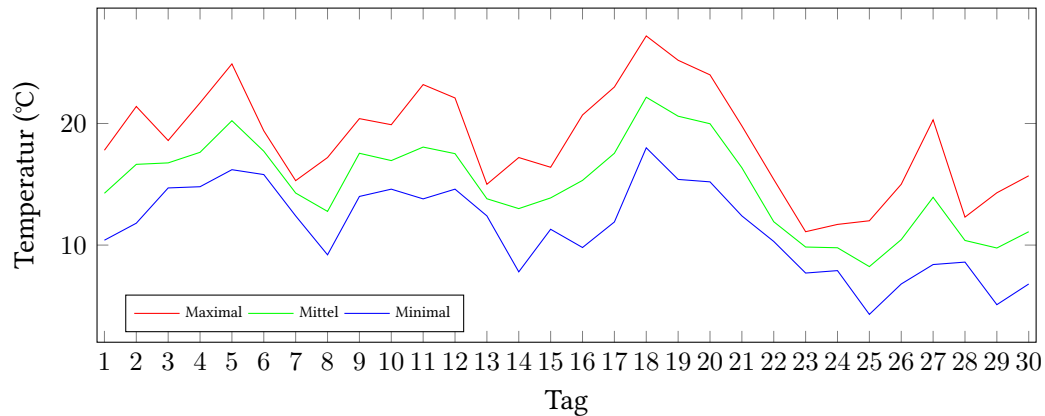

Messung der Lufttemperatur und Luftfeuchte

Ort: Lüdenscheid (395 m ü. NN)

Zeitraum: September 2018, vom 01.09.2018 bis 30.09.2018

Verlauf der maximalen, minimalen und mittleren Temperatur:

Verlauf der maximalen, minimalen und mittleren Luftfeuchte:

	Lufttemperatur (°C)	Luftfeuchte (%)
Min. mittl. tägliche Werte:	am 25.9.: 8,23	am 18.9.: 51,29
Max. mittl. tägliche Werte:	am 18.9.: 22,16	am 23.9.: 90,92
Mittlere monatliche Werte:	14,95	73,75
Mittlere monatliche Werte (1.9.-10.9.):	16,48	76,33
Mittlere monatliche Werte (11.9.-20.9.):	17,19	69,04
Mittlere monatliche Werte (21.9.-30.9.):	11,17	75,88

Anzahl der Sommertage (über 25°C): 2 (18.09., 19.09.)
 Anzahl der Tage mit Schwüle: 3 (04.09., 05.09., 06.09.)

Berechnung der Grünlandtemperatur und des Vegetationsbeginns

Der Vegetationsbeginn wurde bereits am 31.03.2018 erreicht.