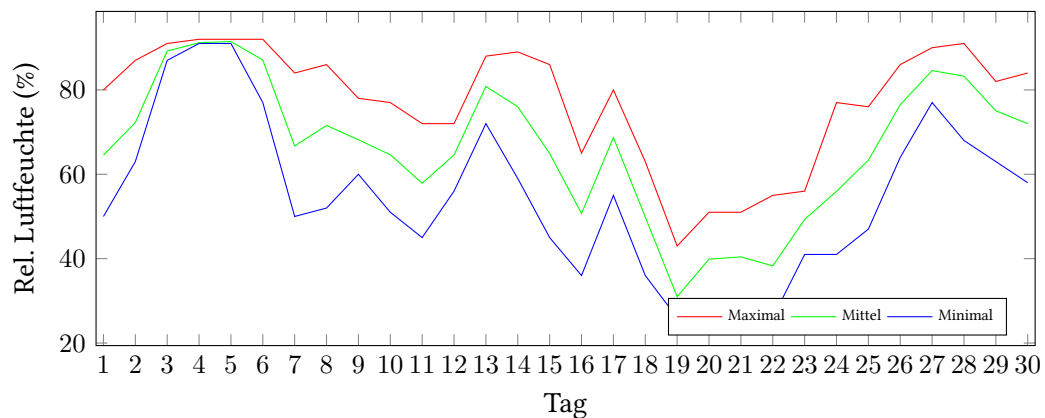

# Messung der Lufttemperatur und Luftfeuchte

Ort: Lüdenscheid (395 m ü. NN)

Zeitraum: April 2019, vom 01.04.2019 bis 30.04.2019

Verlauf der maximalen, minimalen und mittleren Temperatur:

Verlauf der maximalen, minimalen und mittleren Luftfeuchte:

	Lufttemperatur (°C)	Luftfeuchte (%)
Min. mittl. tägliche Werte:	am 13.4.: 1,59	am 19.4.: 31,00
Max. mittl. tägliche Werte:	am 19.4.: 20,08	am 5.4.: 91,46
<b>Mittlere monatliche Werte:</b>	<b>10,83</b>	<b>66,33</b>
Mittlere monatliche Werte (1.4.-10.4.):	9,09	76,68
Mittlere monatliche Werte (11.4.-20.4.):	10,17	58,44
Mittlere monatliche Werte (21.4.-30.4.):	13,22	63,87

## Berechnung der Grünlandtemperatur und des Vegetationsbeginns

Der Vegetationsbeginn wurde bereits am 12.03.2019 erreicht.