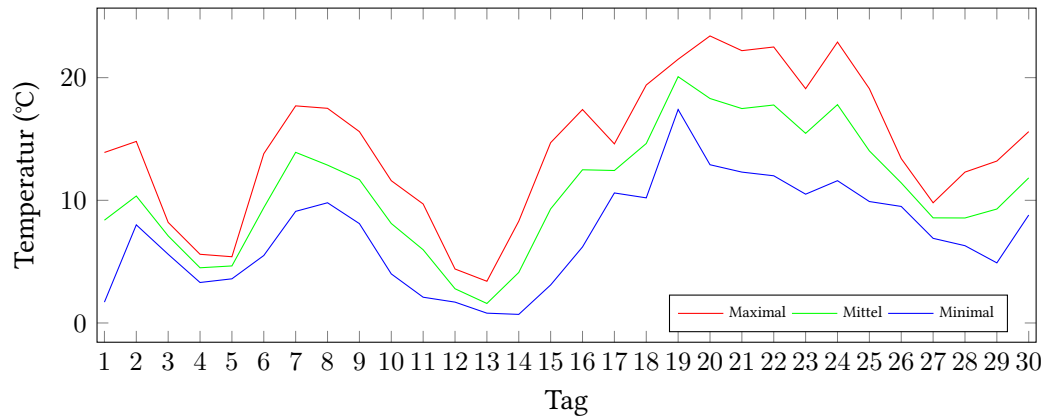

# Messung der Lufttemperatur und Luftfeuchte

Ort: Lüdenscheid (395 m ü. NN)

Zeitraum: April 2019, vom 01.04.2019 bis 30.04.2019

Verlauf der maximalen, minimalen und mittleren Temperatur:

Verlauf der maximalen, minimalen und mittleren Luftfeuchte:

	Lufttemperatur (°C)	Luftfeuchte (%)
Min. mittl. tägliche Werte:	am 13.4.: 1,59	am 19.4.: 31,00
Max. mittl. tägliche Werte:	am 19.4.: 20,08	am 5.4.: 91,46
<b>Mittlere monatliche Werte:</b>	<b>10,83</b>	<b>66,33</b>
Mittlere monatliche Werte (1.4.-10.4.):	9,09	76,68
Mittlere monatliche Werte (11.4.-20.4.):	10,17	58,44
Mittlere monatliche Werte (21.4.-30.4.):	13,22	63,87

## Berechnung der Grünlandtemperatur und des Vegetationsbeginns

Der Vegetationsbeginn wurde bereits am 12.03.2019 erreicht.