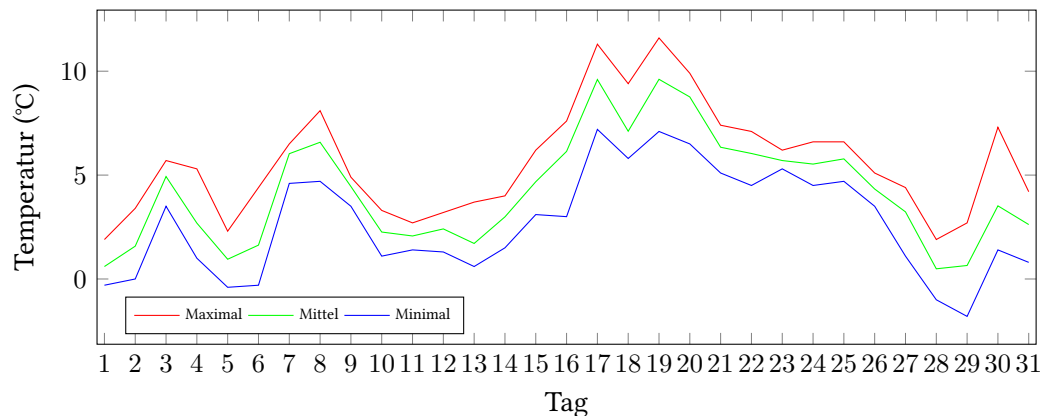

# Messung der Lufttemperatur und Luftfeuchte

Ort: Lüdenscheid (395 m ü. NN)

Zeitraum: Dezember 2019, vom 01.12.2019 bis 31.12.2019

Verlauf der maximalen, minimalen und mittleren Temperatur:

Verlauf der maximalen, minimalen und mittleren Luftfeuchte:

	Lufttemperatur (°C)	Luftfeuchte (%)
Min. mittl. tägliche Werte:	am 28.12.: 0,49	am 30.12.: 65,00
Max. mittl. tägliche Werte:	am 19.12.: 9,61	am 13.12.: 93,17
<b>Mittlere monatliche Werte:</b>	<b>4,23</b>	<b>90,48</b>
Mittlere monatliche Werte (1.12.-10.12.):	3,17	92,55
Mittlere monatliche Werte (11.12.-20.12.):	5,51	90,88
Mittlere monatliche Werte (21.12.-31.12.):	4,02	88,23

Anzahl der Frosttage (min. Temperatur unter 0°C): 5 (01.12., 05.12., 06.12., 28.12., 29.12.)