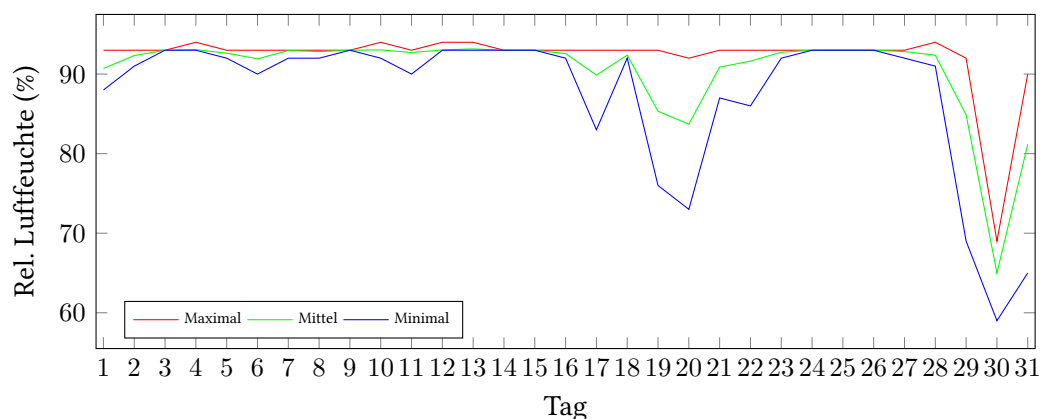

# Messung der Lufttemperatur und Luftfeuchte

Ort: Lüdenscheid (395 m ü. NN)

Zeitraum: Dezember 2019, vom 01.12.2019 bis 31.12.2019

Verlauf der maximalen, minimalen und mittleren Temperatur:

Verlauf der maximalen, minimalen und mittleren Luftfeuchte:

	Lufttemperatur (°C)	Luftfeuchte (%)
Min. mittl. tägliche Werte:	am 28.12.: 0,49	am 30.12.: 65,00
Max. mittl. tägliche Werte:	am 19.12.: 9,61	am 13.12.: 93,17
<b>Mittlere monatliche Werte:</b>	<b>4,23</b>	<b>90,48</b>
Mittlere monatliche Werte (1.12.-10.12.):	3,17	92,55
Mittlere monatliche Werte (11.12.-20.12.):	5,51	90,88
Mittlere monatliche Werte (21.12.-31.12.):	4,02	88,23

Anzahl der Frosttage (min. Temperatur unter 0°C): 5 (01.12., 05.12., 06.12., 28.12., 29.12.)