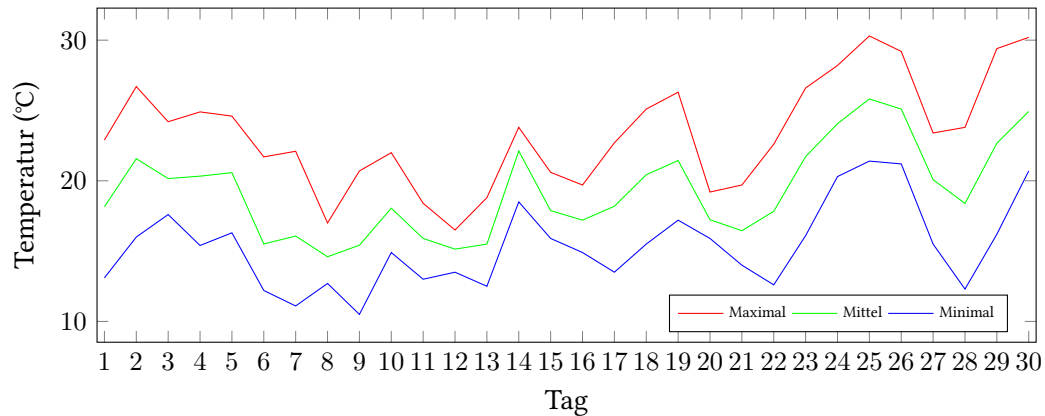

# Messung der Lufttemperatur und Luftfeuchte

Ort: Lüdenscheid (395 m ü. NN)

Zeitraum: Juni 2019, vom 01.06.2019 bis 30.06.2019

Verlauf der maximalen, minimalen und mittleren Temperatur:

Verlauf der maximalen, minimalen und mittleren Luftfeuchte:

	Lufttemperatur (°C)	Luftfeuchte (%)
Min. mittl. tägliche Werte:	am 8.6.: 14,60	am 29.6.: 50,67
Max. mittl. tägliche Werte:	am 25.6.: 25,82	am 20.6.: 86,29
<b>Mittlere monatliche Werte:</b>	<b>19,28</b>	<b>69,39</b>
Mittlere monatliche Werte (1.6.-10.6.):	18,04	71,01
Mittlere monatliche Werte (11.6.-20.6.):	18,10	74,80
Mittlere monatliche Werte (21.6.-30.6.):	21,71	62,35

Anzahl der heißen Tage (über 30°C):	2	(25.06., 30.06.)
Anzahl der Sommertage (über 25°C):	7	(02.06., 18.06., 19.06., 23.06., 24.06., 26.06., 29.06.)
Anzahl der Tropennächte (min. 20°C):	4	(24.06., 25.06., 26.06., 30.06.)
Anzahl der Tage mit Schwüle:	12	(03.06., 04.06., 05.06., 06.06., 15.06., 18.06., 19.06., 20.06., 24.06., 25.06., 26.06., 30.06.)