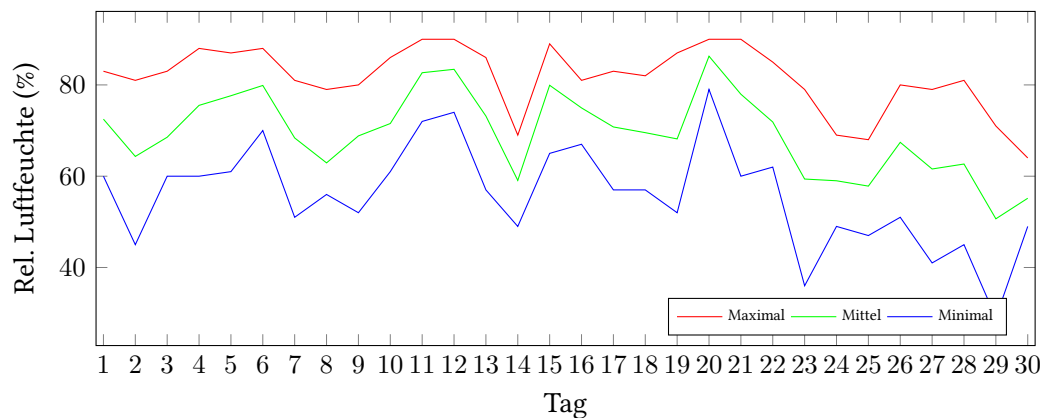

# Messung der Lufttemperatur und Luftfeuchte

Ort: Lüdenscheid (395 m ü. NN)

Zeitraum: Juni 2019, vom 01.06.2019 bis 30.06.2019

Verlauf der maximalen, minimalen und mittleren Temperatur:

Verlauf der maximalen, minimalen und mittleren Luftfeuchte:

	Lufttemperatur (°C)	Luftfeuchte (%)
Min. mittl. tägliche Werte:	am 8.6.: 14,60	am 29.6.: 50,67
Max. mittl. tägliche Werte:	am 25.6.: 25,82	am 20.6.: 86,29
<b>Mittlere monatliche Werte:</b>	<b>19,28</b>	<b>69,39</b>
Mittlere monatliche Werte (1.6.-10.6.):	18,04	71,01
Mittlere monatliche Werte (11.6.-20.6.):	18,10	74,80
Mittlere monatliche Werte (21.6.-30.6.):	21,71	62,35

Anzahl der heißen Tage (über 30°C):	2	(25.06., 30.06.)
Anzahl der Sommertage (über 25°C):	7	(02.06., 18.06., 19.06., 23.06., 24.06., 26.06., 29.06.)
Anzahl der Tropennächte (min. 20°C):	4	(24.06., 25.06., 26.06., 30.06.)
Anzahl der Tage mit Schwüle:	12	(03.06., 04.06., 05.06., 06.06., 15.06., 18.06., 19.06., 20.06., 24.06., 25.06., 26.06., 30.06.)