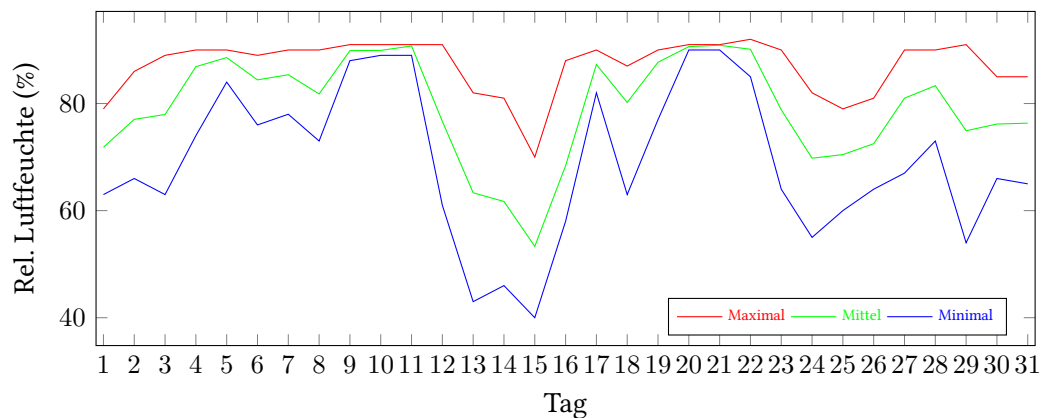

# Messung der Lufttemperatur und Luftfeuchte

Ort: Lüdenscheid (395 m ü. NN)

Zeitraum: Mai 2019, vom 01.05.2019 bis 31.05.2019

Verlauf der maximalen, minimalen und mittleren Temperatur:

Verlauf der maximalen, minimalen und mittleren Luftfeuchte:

	Lufttemperatur (°C)	Luftfeuchte (%)
Min. mittl. tägliche Werte:	am 5.5.: 4,28	am 15.5.: 53,33
Max. mittl. tägliche Werte:	am 31.5.: 17,37	am 21.5.: 90,88
<b>Mittlere monatliche Werte:</b>	<b>10,66</b>	<b>79,29</b>
Mittlere monatliche Werte (1.5.-10.5.):	7,93	83,37
Mittlere monatliche Werte (11.5.-20.5.):	10,16	76,00
Mittlere monatliche Werte (21.5.-31.5.):	13,58	78,58

## Berechnung der Grünlandtemperatur und des Vegetationsbeginns

Der Vegetationsbeginn wurde bereits am 12.03.2019 erreicht.