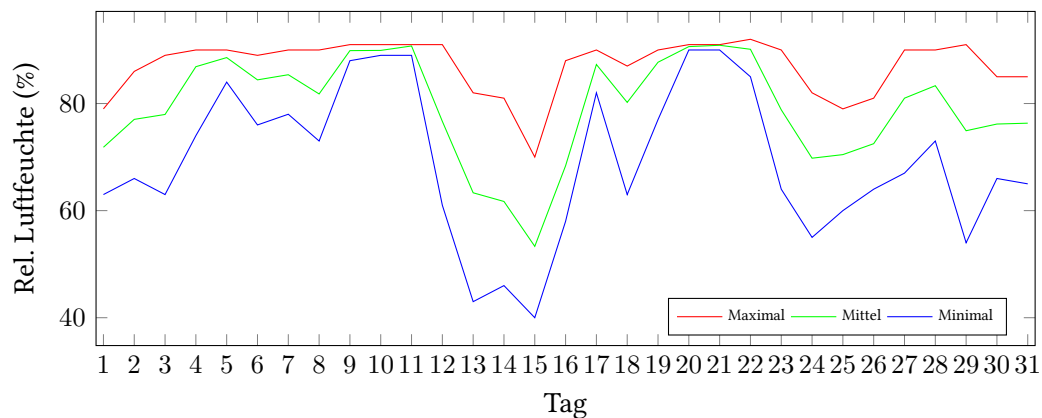

# Messung der Lufttemperatur und Luftfeuchte

Ort: Lüdenscheid (395 m ü. NN)

Zeitraum: Mai 2019, vom 01.05.2019 bis 31.05.2019

Verlauf der maximalen, minimalen und mittleren Temperatur:

Verlauf der maximalen, minimalen und mittleren Luftfeuchte:

	Lufttemperatur (°C)	Luftfeuchte (%)
Min. mittl. tägliche Werte:	am 5.5.: 4,28	am 15.5.: 53,33
Max. mittl. tägliche Werte:	am 31.5.: 17,37	am 21.5.: 90,88
<b>Mittlere monatliche Werte:</b>	<b>10,66</b>	<b>79,29</b>
Mittlere monatliche Werte (1.5.-10.5.):	7,93	83,37
Mittlere monatliche Werte (11.5.-20.5.):	10,16	76,00
Mittlere monatliche Werte (21.5.-31.5.):	13,58	78,58

## Berechnung der Grünlandtemperatur und des Vegetationsbeginns

Der Vegetationsbeginn wurde bereits am 12.03.2019 erreicht.