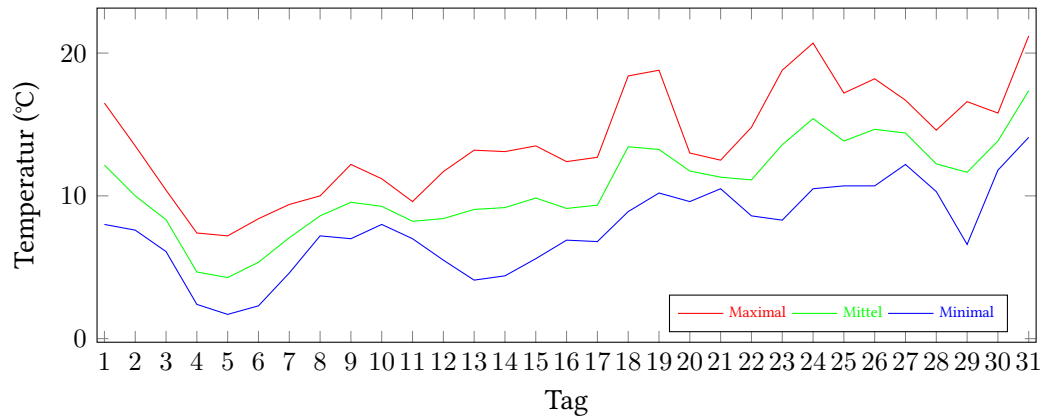

# Messung der Lufttemperatur und Luftfeuchte

Ort: Lüdenscheid (395 m ü. NN)

Zeitraum: Mai 2019, vom 01.05.2019 bis 31.05.2019

Verlauf der maximalen, minimalen und mittleren Temperatur:

Verlauf der maximalen, minimalen und mittleren Luftfeuchte:

	Lufttemperatur (°C)	Luftfeuchte (%)
Min. mittl. tägliche Werte:	am 5.5.: 4,28	am 15.5.: 53,33
Max. mittl. tägliche Werte:	am 31.5.: 17,37	am 21.5.: 90,88
<b>Mittlere monatliche Werte:</b>	<b>10,66</b>	<b>79,29</b>
Mittlere monatliche Werte (1.5.-10.5.):	7,93	83,37
Mittlere monatliche Werte (11.5.-20.5.):	10,16	76,00
Mittlere monatliche Werte (21.5.-31.5.):	13,58	78,58

## Berechnung der Grünlandtemperatur und des Vegetationsbeginns

Der Vegetationsbeginn wurde bereits am 12.03.2019 erreicht.