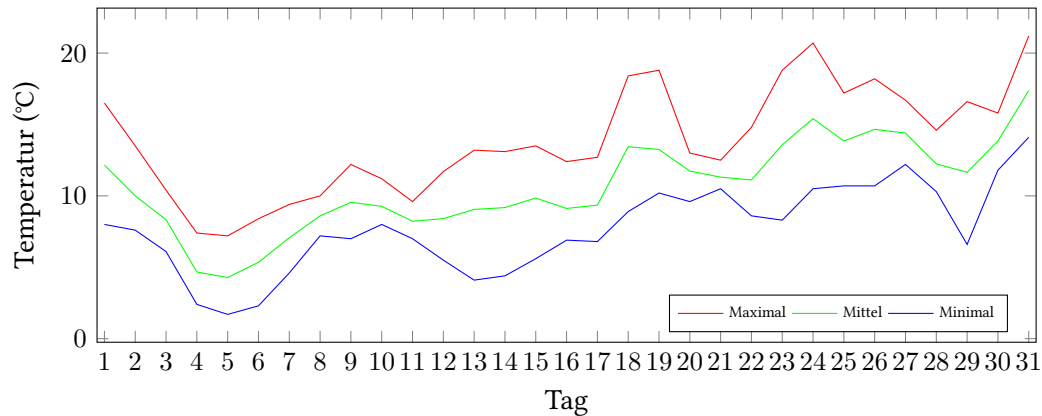

# Messung der Lufttemperatur und Luftfeuchte

Ort: Lüdenscheid (395 m ü. NN)

Zeitraum: Mai 2019, vom 01.05.2019 bis 31.05.2019

Verlauf der maximalen, minimalen und mittleren Temperatur:

Verlauf der maximalen, minimalen und mittleren Luftfeuchte:

	Lufttemperatur (°C)	Luftfeuchte (%)
Min. mittl. tägliche Werte:	am 5.5.: 4,28	am 15.5.: 53,33
Max. mittl. tägliche Werte:	am 31.5.: 17,37	am 21.5.: 90,88
<b>Mittlere monatliche Werte:</b>	<b>10,66</b>	<b>79,29</b>
Mittlere monatliche Werte (1.5.-10.5.):	7,93	83,37
Mittlere monatliche Werte (11.5.-20.5.):	10,16	76,00
Mittlere monatliche Werte (21.5.-31.5.):	13,58	78,58

## Berechnung der Grünlandtemperatur und des Vegetationsbeginns

Der Vegetationsbeginn wurde bereits am 12.03.2019 erreicht.