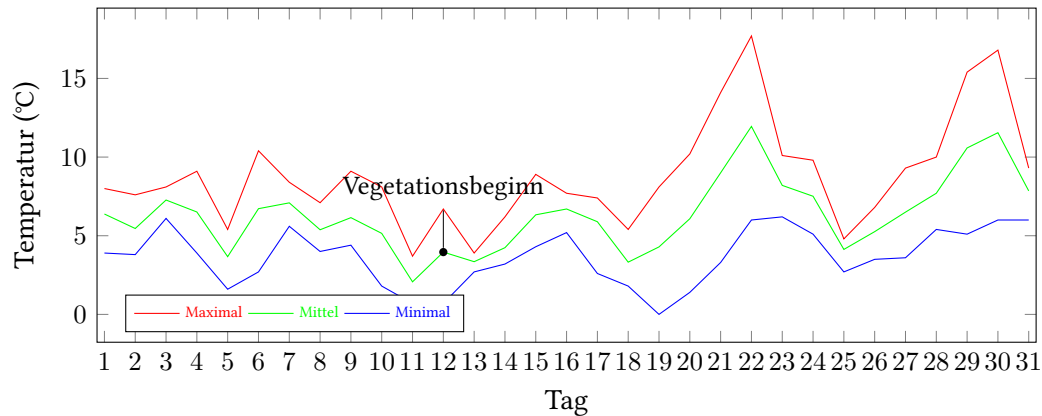

# Messung der Lufttemperatur und Luftfeuchte

Ort: Lüdenscheid (395 m ü. NN)

Zeitraum: März 2019, vom 01.03.2019 bis 31.03.2019

Verlauf der maximalen, minimalen und mittleren Temperatur:

Verlauf der maximalen, minimalen und mittleren Luftfeuchte:

	Lufttemperatur (°C)	Luftfeuchte (%)
Min. mittl. tägliche Werte:	am 11.3.: 2,07	am 30.3.: 68,04
Max. mittl. tägliche Werte:	am 22.3.: 11,95	am 11.3.: 92,04
<b>Mittlere monatliche Werte:</b>	<b>6,33</b>	<b>86,26</b>
Mittlere monatliche Werte (1.3.-10.3.):	5,98	90,98
Mittlere monatliche Werte (11.3.-20.3.):	4,62	89,53
Mittlere monatliche Werte (21.3.-31.3.):	8,20	78,98

## Berechnung der Grünlandtemperatur und des Vegetationsbeginns

Grünlandtemperatur (Jan., ...): 24.81 °C, 112.41 °C, 196.24 °C.

Vegetationsbeginn am: 12.03.2019.