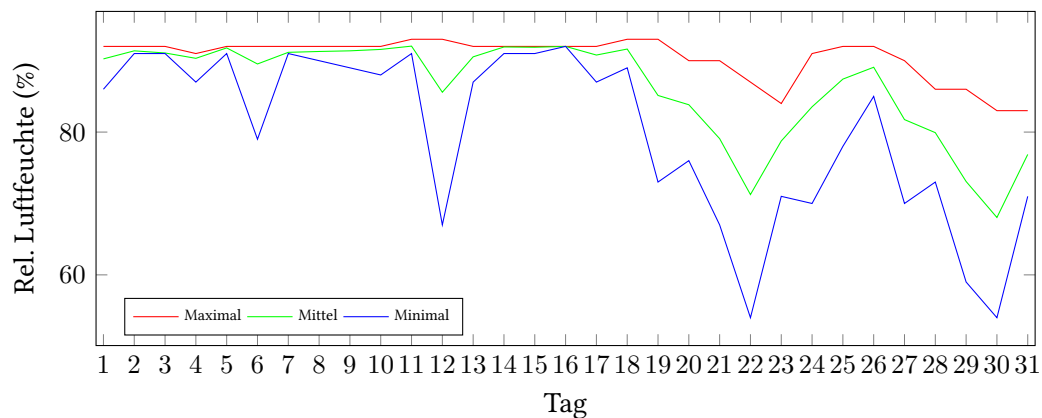

Messung der Lufttemperatur und Luftfeuchte

Ort: Lüdenscheid (395 m ü. NN)

Zeitraum: März 2019, vom 01.03.2019 bis 31.03.2019

Verlauf der maximalen, minimalen und mittleren Temperatur:

Verlauf der maximalen, minimalen und mittleren Luftfeuchte:

	Lufttemperatur (°C)	Luftfeuchte (%)
Min. mittl. tägliche Werte:	am 11.3.: 2,07	am 30.3.: 68,04
Max. mittl. tägliche Werte:	am 22.3.: 11,95	am 11.3.: 92,04
Mittlere monatliche Werte:	6,33	86,26
Mittlere monatliche Werte (1.3.-10.3.):	5,98	90,98
Mittlere monatliche Werte (11.3.-20.3.):	4,62	89,53
Mittlere monatliche Werte (21.3.-31.3.):	8,20	78,98

Berechnung der Grünlandtemperatur und des Vegetationsbeginns

Grünlandtemperatur (Jan., ...): 24.81 °C, 112.41 °C, 196.24 °C.

Vegetationsbeginn am: 12.03.2019.

Alle Tagesmittelwerte und die Minimal/Maximal-Werte mit Zeitpunkt.