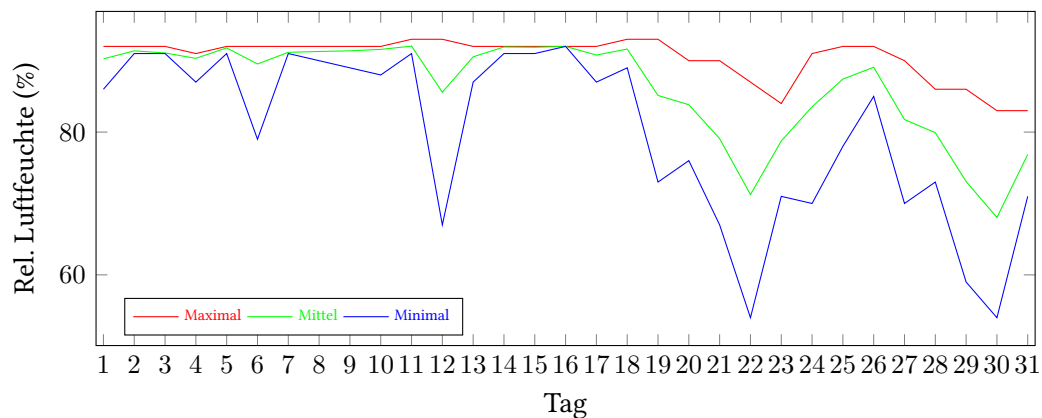

# Messung der Lufttemperatur und Luftfeuchte

Ort: Lüdenscheid (395 m ü. NN)

Zeitraum: März 2019, vom 01.03.2019 bis 31.03.2019

Verlauf der maximalen, minimalen und mittleren Temperatur:

Verlauf der maximalen, minimalen und mittleren Luftfeuchte:

	Lufttemperatur (°C)	Luftfeuchte (%)
Min. mittl. tägliche Werte:	am 11.3.: 2,07	am 30.3.: 68,04
Max. mittl. tägliche Werte:	am 22.3.: 11,95	am 11.3.: 92,04
<b>Mittlere monatliche Werte:</b>	<b>6,33</b>	<b>86,26</b>
Mittlere monatliche Werte (1.3.-10.3.):	5,98	90,98
Mittlere monatliche Werte (11.3.-20.3.):	4,62	89,53
Mittlere monatliche Werte (21.3.-31.3.):	8,20	78,98

## Berechnung der Grünlandtemperatur und des Vegetationsbeginns

Grünlandtemperatur (Jan., ...): 24.81 °C, 112.41 °C, 196.24 °C.

Vegetationsbeginn am: 12.03.2019.