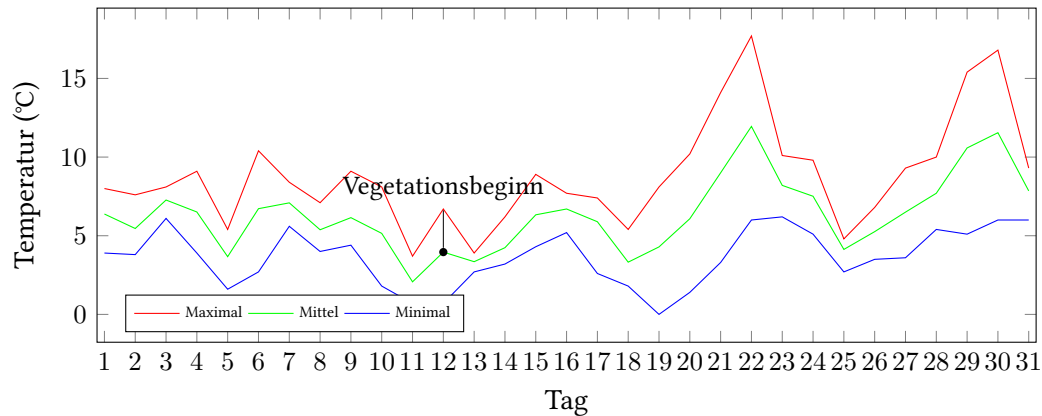

Messung der Lufttemperatur und Luftfeuchte

Ort: Lüdenscheid (395 m ü. NN)

Zeitraum: März 2019, vom 01.03.2019 bis 31.03.2019

Verlauf der maximalen, minimalen und mittleren Temperatur:

Verlauf der maximalen, minimalen und mittleren Luftfeuchte:

	Lufttemperatur (°C)	Luftfeuchte (%)
Min. mittl. tägliche Werte:	am 11.3.: 2,07	am 30.3.: 68,04
Max. mittl. tägliche Werte:	am 22.3.: 11,95	am 11.3.: 92,04
Mittlere monatliche Werte:	6,33	86,26
Mittlere monatliche Werte (1.3.-10.3.):	5,98	90,98
Mittlere monatliche Werte (11.3.-20.3.):	4,62	89,53
Mittlere monatliche Werte (21.3.-31.3.):	8,20	78,98

Berechnung der Grünlandtemperatur und des Vegetationsbeginns

Grünlandtemperatur (Jan., ...): 24.81 °C, 112.41 °C, 196.24 °C.

Vegetationsbeginn am: 12.03.2019.

Alle Tagesmittelwerte und die Minimal/Maximal-Werte mit Zeitpunkt.