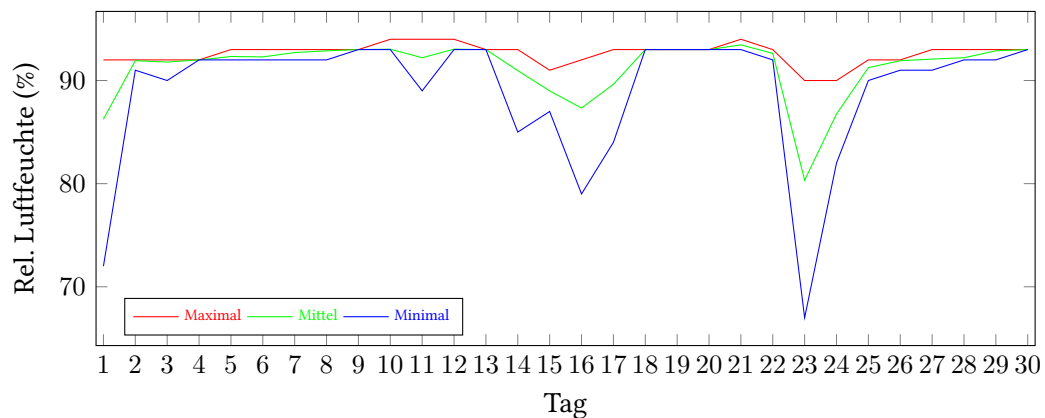

Messung der Lufttemperatur und Luftfeuchte

Ort: Lüdenscheid (395 m ü. NN)

Zeitraum: November 2019, vom 01.11.2019 bis 30.11.2019

Verlauf der maximalen, minimalen und mittleren Temperatur:

Verlauf der maximalen, minimalen und mittleren Luftfeuchte:

	Lufttemperatur (°C)	Luftfeuchte (%)
Min. mittl. tägliche Werte:	am 30.11.: 2,06	am 23.11.: 80,33
Max. mittl. tägliche Werte:	am 2.11.: 10,83	am 21.11.: 93,46
Mittlere monatliche Werte:	5,31	91,30
Mittlere monatliche Werte (1.11.-10.11.):	7,02	91,82
Mittlere monatliche Werte (11.11.-20.11.):	3,11	91,42
Mittlere monatliche Werte (21.11.-30.11.):	5,80	90,65