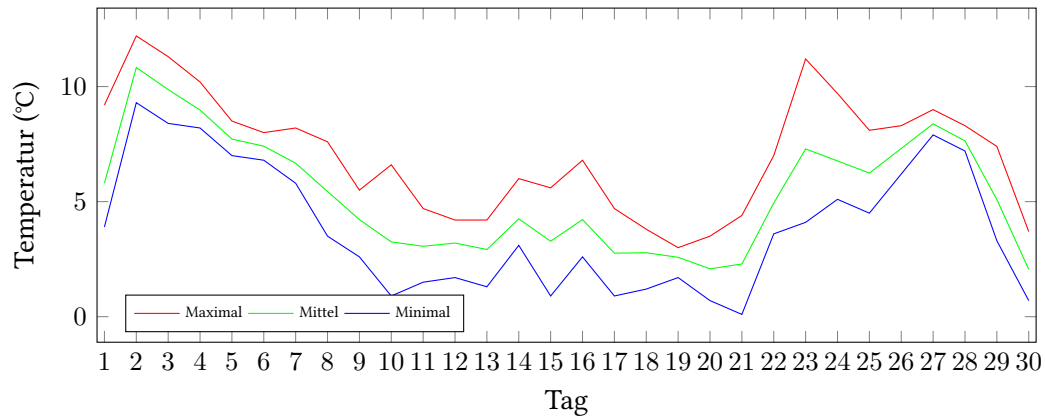

Messung der Lufttemperatur und Luftfeuchte

Ort: Lüdenscheid (395 m ü. NN)

Zeitraum: November 2019, vom 01.11.2019 bis 30.11.2019

Verlauf der maximalen, minimalen und mittleren Temperatur:

Verlauf der maximalen, minimalen und mittleren Luftfeuchte:

	Lufttemperatur (°C)	Luftfeuchte (%)
Min. mittl. tägliche Werte:	am 30.11.: 2,06	am 23.11.: 80,33
Max. mittl. tägliche Werte:	am 2.11.: 10,83	am 21.11.: 93,46
Mittlere monatliche Werte:	5,31	91,30
Mittlere monatliche Werte (1.11.-10.11.):	7,02	91,82
Mittlere monatliche Werte (11.11.-20.11.):	3,11	91,42
Mittlere monatliche Werte (21.11.-30.11.):	5,80	90,65