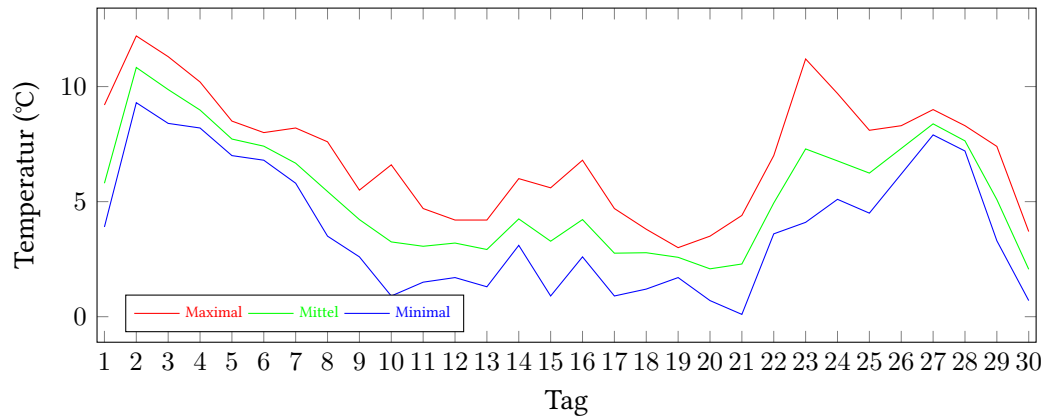

Messung der Lufttemperatur und Luftfeuchte

Ort: Lüdenscheid (395 m ü. NN)

Zeitraum: November 2019, vom 01.11.2019 bis 30.11.2019

Verlauf der maximalen, minimalen und mittleren Temperatur:

Verlauf der maximalen, minimalen und mittleren Luftfeuchte:

	Lufttemperatur (°C)	Luftfeuchte (%)
Min. mittl. tägliche Werte:	am 30.11.: 2,06	am 23.11.: 80,33
Max. mittl. tägliche Werte:	am 2.11.: 10,83	am 21.11.: 93,46
Mittlere monatliche Werte:	5,31	91,30
Mittlere monatliche Werte (1.11.-10.11.):	7,02	91,82
Mittlere monatliche Werte (11.11.-20.11.):	3,11	91,42
Mittlere monatliche Werte (21.11.-30.11.):	5,80	90,65