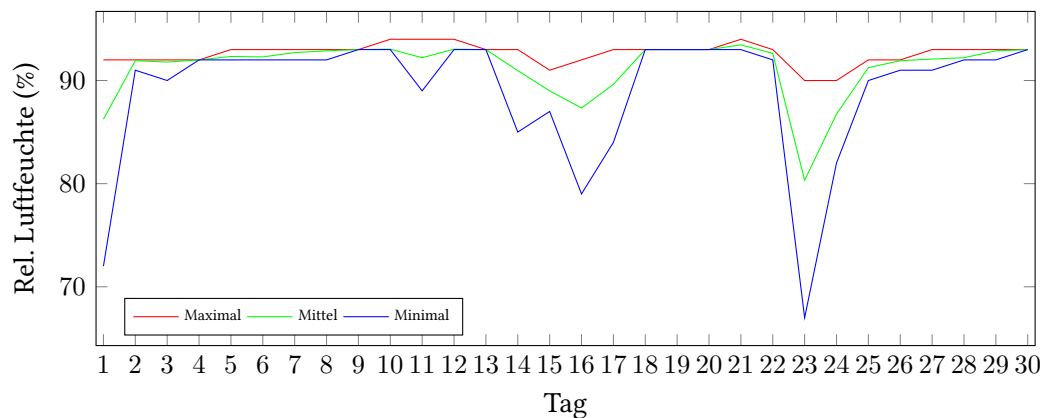

Messung der Lufttemperatur und Luftfeuchte

Ort: Lüdenscheid (395 m ü. NN)

Zeitraum: November 2019, vom 01.11.2019 bis 30.11.2019

Verlauf der maximalen, minimalen und mittleren Temperatur:

Verlauf der maximalen, minimalen und mittleren Luftfeuchte:

	Lufttemperatur (°C)	Luftfeuchte (%)
Min. mittl. tägliche Werte:	am 30.11.: 2,06	am 23.11.: 80,33
Max. mittl. tägliche Werte:	am 2.11.: 10,83	am 21.11.: 93,46
Mittlere monatliche Werte:	5,31	91,30
Mittlere monatliche Werte (1.11.-10.11.):	7,02	91,82
Mittlere monatliche Werte (11.11.-20.11.):	3,11	91,42
Mittlere monatliche Werte (21.11.-30.11.):	5,80	90,65