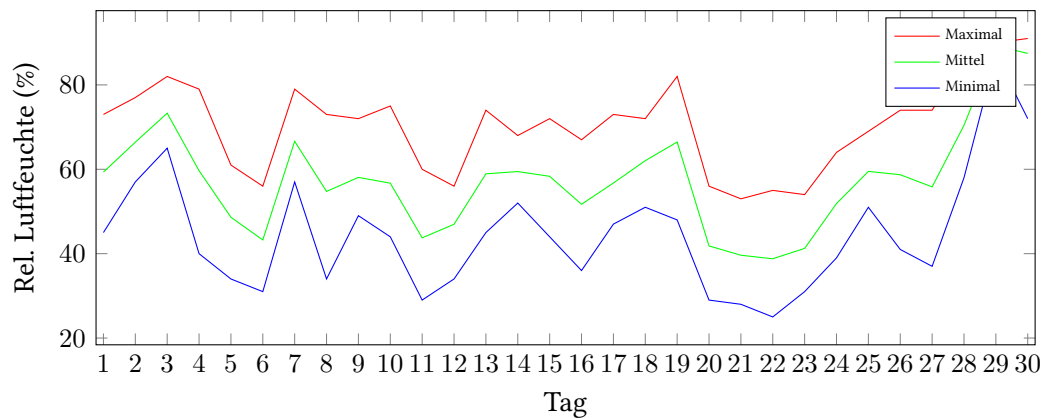

Messung der Lufttemperatur und Luftfeuchte

Ort: Lüdenscheid (395 m ü. NN)

Zeitraum: April 2020, vom 01.04.2020 bis 30.04.2020

Verlauf der maximalen, minimalen und mittleren Temperatur:

Verlauf der maximalen, minimalen und mittleren Luftfeuchte: