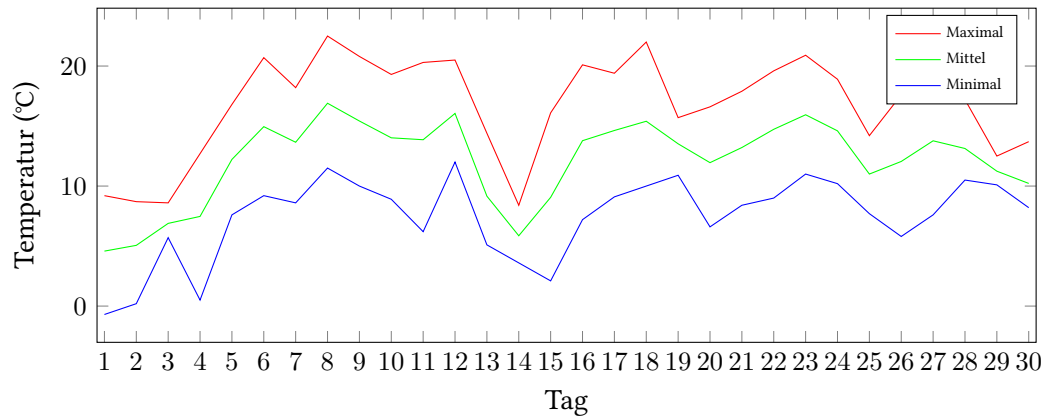

Messung der Lufttemperatur und Luftfeuchte

Ort: Lüdenscheid (395 m ü. NN)

Zeitraum: April 2020, vom 01.04.2020 bis 30.04.2020

Verlauf der maximalen, minimalen und mittleren Temperatur:

Verlauf der maximalen, minimalen und mittleren Luftfeuchte: