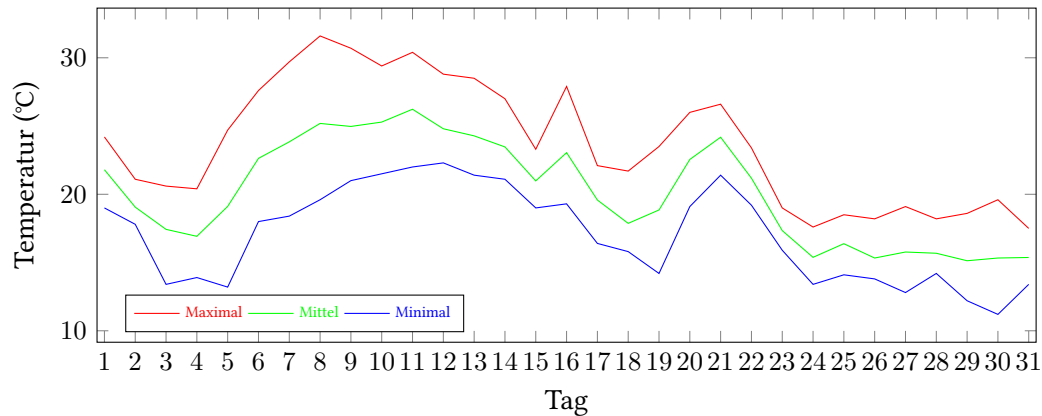

# Messung der Lufttemperatur und Luftfeuchte

Ort: Lüdenscheid (395 m ü. NN)

Zeitraum: August 2020, vom 01.08.2020 bis 31.08.2020

Verlauf der maximalen, minimalen und mittleren Temperatur:

Verlauf der maximalen, minimalen und mittleren Luftfeuchte:

|  | Lufttemperatur<br>(°C) | Luftfeuchte<br>(%) |
|--|------------------------|--------------------|
| Min. mittl. tägliche Werte:              | am 29.8.: 15,13        | am 7.8.: 51,33     |
| Max. mittl. tägliche Werte:              | am 11.8.: 26,23        | am 24.8.: 85,42    |
| <b>Mittlere monatliche Werte:</b>        | <b>20,16</b>           | <b>71,43</b>       |
| Mittlere monatliche Werte (1.8.-10.8.):  | 21,62                  | 63,12              |
| Mittlere monatliche Werte (11.8.-20.8.): | 22,17                  | 73,38              |
| Mittlere monatliche Werte (21.8.-31.8.): | 17,01                  | 77,21              |

|                                      |    |  |
|--------------------------------------|----|--|
| Anzahl der heißen Tage (über 30°C):  | 3  | (08.08., 09.08., 11.08.)   |
| Anzahl der Sommertage (über 25°C):   | 9  | (06.08., 07.08., 10.08., 12.08., 13.08., 14.08.,<br>16.08., 20.08., 21.08.)  |
| Anzahl der Tropennächte (min. 20°C): | 8  | (01.08., 09.08., 10.08., 11.08., 12.08., 13.08.,<br>14.08., 21.08.)  |
| Anzahl der Tage mit Schwüle:         | 17 | (01.08., 02.08., 08.08., 09.08., 10.08., 11.08.,<br>12.08., 13.08., 14.08., 15.08., 16.08., 17.08.,<br>18.08., 19.08., 20.08., 21.08., 22.08.) |
| Anzahl der Tage mit Hitze-Index:     | 10 | (06.08., 07.08., 08.08., 09.08., 10.08., 11.08.,<br>12.08., 13.08., 14.08., 16.08.)  |

## Berechnung der Grünlandtemperatur und des Vegetationsbeginns

Der Vegetationsbeginn wurde bereits am 08.03.2020 erreicht.