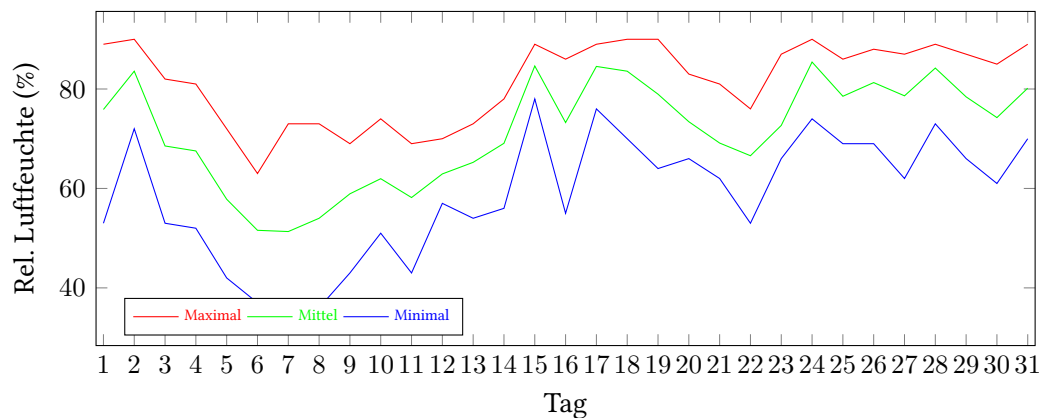

# Messung der Lufttemperatur und Luftfeuchte

Ort: Lüdenscheid (395 m ü. NN)

Zeitraum: August 2020, vom 01.08.2020 bis 31.08.2020

Verlauf der maximalen, minimalen und mittleren Temperatur:

Verlauf der maximalen, minimalen und mittleren Luftfeuchte:

|  | Lufttemperatur<br>(°C) | Luftfeuchte<br>(%) |
|--|------------------------|--------------------|
| Min. mittl. tägliche Werte:              | am 29.8.: 15,13        | am 7.8.: 51,33     |
| Max. mittl. tägliche Werte:              | am 11.8.: 26,23        | am 24.8.: 85,42    |
| <b>Mittlere monatliche Werte:</b>        | <b>20,16</b>           | <b>71,43</b>       |
| Mittlere monatliche Werte (1.8.-10.8.):  | 21,62                  | 63,12              |
| Mittlere monatliche Werte (11.8.-20.8.): | 22,17                  | 73,38              |
| Mittlere monatliche Werte (21.8.-31.8.): | 17,01                  | 77,21              |

|                                      |    |  |
|--------------------------------------|----|--|
| Anzahl der heißen Tage (über 30°C):  | 3  | (08.08., 09.08., 11.08.)   |
| Anzahl der Sommertage (über 25°C):   | 9  | (06.08., 07.08., 10.08., 12.08., 13.08., 14.08.,<br>16.08., 20.08., 21.08.)  |
| Anzahl der Tropennächte (min. 20°C): | 8  | (01.08., 09.08., 10.08., 11.08., 12.08., 13.08.,<br>14.08., 21.08.)  |
| Anzahl der Tage mit Schwüle:         | 17 | (01.08., 02.08., 08.08., 09.08., 10.08., 11.08.,<br>12.08., 13.08., 14.08., 15.08., 16.08., 17.08.,<br>18.08., 19.08., 20.08., 21.08., 22.08.) |
| Anzahl der Tage mit Hitze-Index:     | 10 | (06.08., 07.08., 08.08., 09.08., 10.08., 11.08.,<br>12.08., 13.08., 14.08., 16.08.)  |

## Berechnung der Grünlandtemperatur und des Vegetationsbeginns

Der Vegetationsbeginn wurde bereits am 08.03.2020 erreicht.