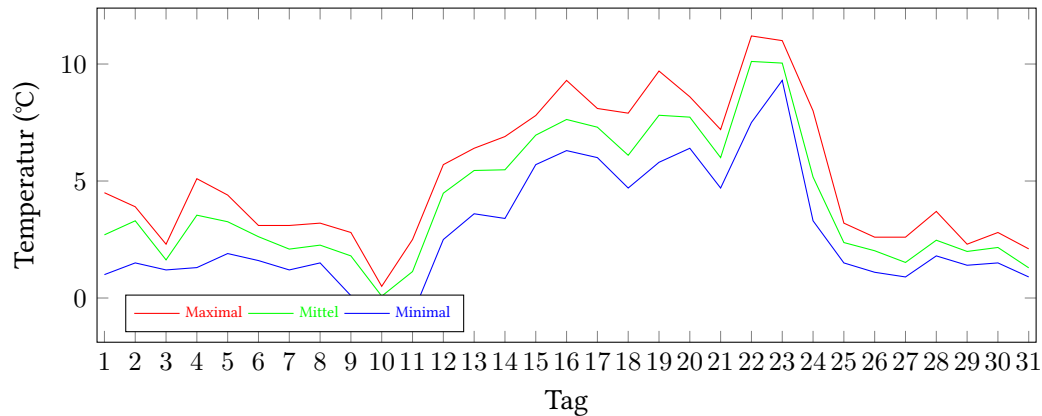

# Messung der Lufttemperatur und Luftfeuchte

Ort: Lüdenscheid (395 m ü. NN)

Zeitraum: Dezember 2020, vom 01.12.2020 bis 31.12.2020

Verlauf der maximalen, minimalen und mittleren Temperatur:

Verlauf der maximalen, minimalen und mittleren Luftfeuchte:

	Lufttemperatur (°C)	Luftfeuchte (%)
Min. mittl. tägliche Werte:	am 10.12.: 0,08	am 19.12.: 90,54
Max. mittl. tägliche Werte:	am 22.12.: 10,11	am 8.12.: 93,00
<b>Mittlere monatliche Werte:</b>	<b>4,14</b>	<b>92,35</b>
Mittlere monatliche Werte (1.12.-10.12.):	2,33	92,62
Mittlere monatliche Werte (11.12.-20.12.):	6,01	91,82
Mittlere monatliche Werte (21.12.-31.12.):	4,10	92,57

Anzahl der Frosttage (min. Temperatur unter 0°C): 2 (10.12., 11.12.)

## Berechnung der Grünlandtemperatur und des Vegetationsbeginns

Der Vegetationsbeginn wurde bereits am 08.03.2020 erreicht.