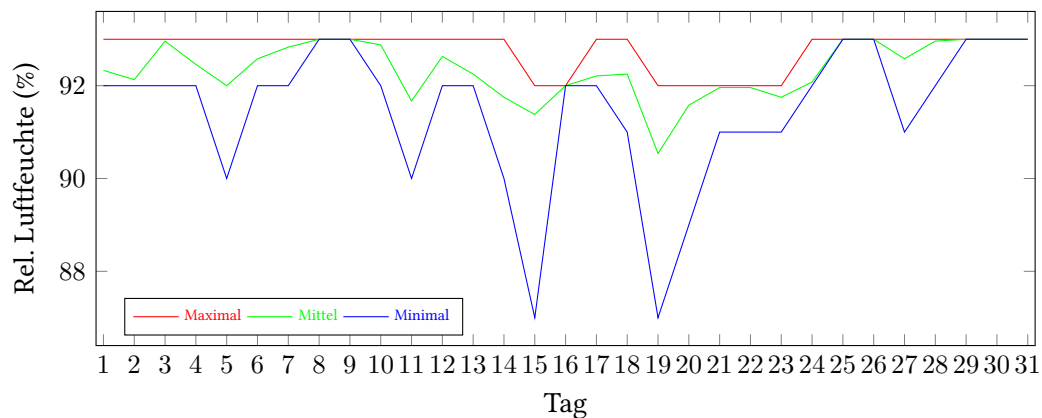

# Messung der Lufttemperatur und Luftfeuchte

Ort: Lüdenscheid (395 m ü. NN)

Zeitraum: Dezember 2020, vom 01.12.2020 bis 31.12.2020

Verlauf der maximalen, minimalen und mittleren Temperatur:

Verlauf der maximalen, minimalen und mittleren Luftfeuchte:

	Lufttemperatur (°C)	Luftfeuchte (%)
Min. mittl. tägliche Werte:	am 10.12.: 0,08	am 19.12.: 90,54
Max. mittl. tägliche Werte:	am 22.12.: 10,11	am 8.12.: 93,00
<b>Mittlere monatliche Werte:</b>	<b>4,14</b>	<b>92,35</b>
Mittlere monatliche Werte (1.12.-10.12.):	2,33	92,62
Mittlere monatliche Werte (11.12.-20.12.):	6,01	91,82
Mittlere monatliche Werte (21.12.-31.12.):	4,10	92,57

Anzahl der Frosttage (min. Temperatur unter 0°C): 2 (10.12., 11.12.)

## Berechnung der Grünlandtemperatur und des Vegetationsbeginns

Der Vegetationsbeginn wurde bereits am 08.03.2020 erreicht.